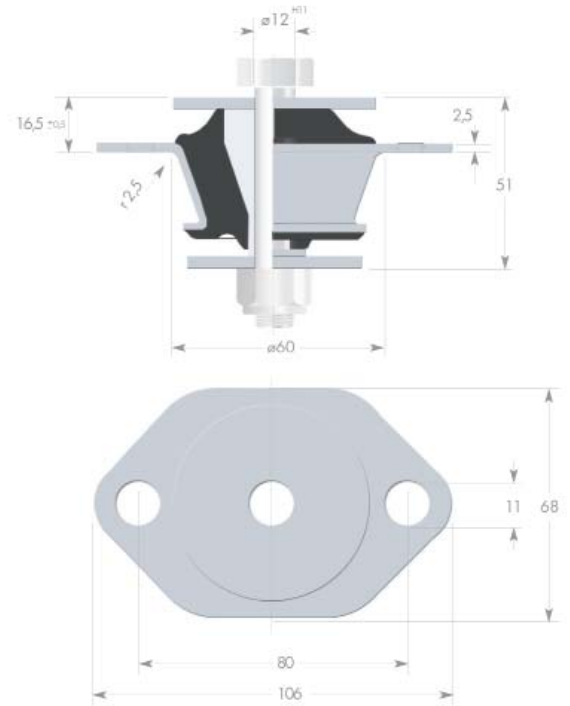

Konuslager - 2-Loch-Befestigung, ovaler Flansch

Art. Nr. 786021 NK 45°, NK 60° oder NK 70° Shore

Art.-Nr. 786025 NK 45°, NK 60° oder NK 70° Shore

Art. Nr. 786021S1 NK 45°, NK 60° oder NK 70° Shore

Art. Nr. 786025S1 NK 45°, NK 60° oder NK 70° Shore

Konuslager - 2-Loch-Befestigung, ovaler Flansch