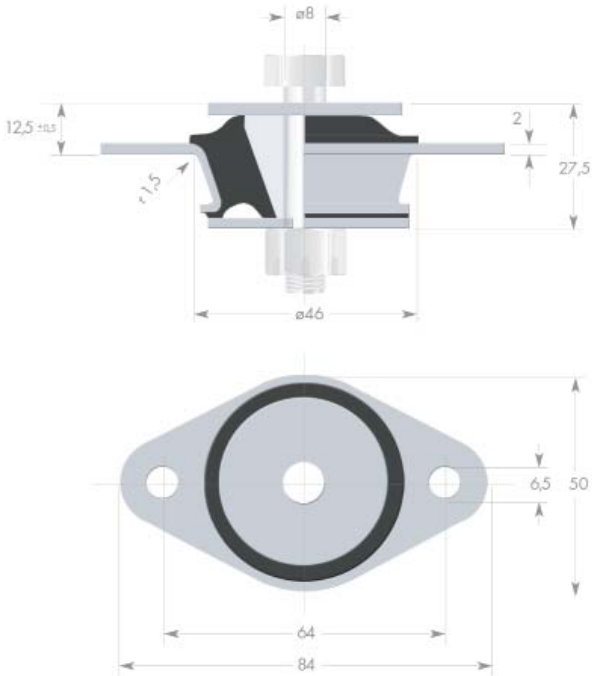

Konuslager - 2-Loch-Befestigung, ovaler Flansch

Art. Nr. 786021 NK 45°, NK 60° oder NK 70° Shore

Art.-Nr. 786025 NK 45°, NK 60° oder NK 70° Shore

Art. Nr. 786021S1 NK 45°, NK 60° oder NK 70° Shore

Art. Nr. 786025S1 NK 45°, NK 60° oder NK 70° Shore

Konuslager - 2-Loch-Befestigung, ovaler Flansch