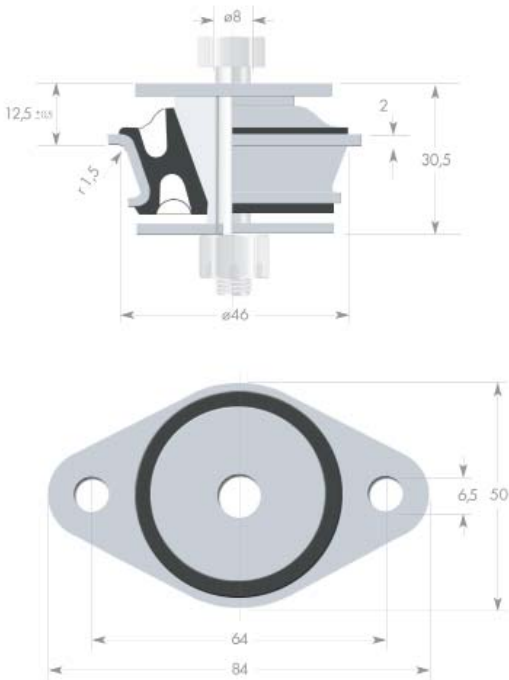

Konuslager - 2-Loch-Befestigung, ovaler Flansch

Art. Nr. 786021 NK 45°, NK 60° oder NK 70° Shore

Art.-Nr. 786025 NK 45°, NK 60° oder NK 70° Shore

Art. Nr. 786021S1 NK 45°, NK 60° oder NK 70° Shore

Art. Nr. 786025S1 NK 45°, NK 60° oder NK 70° Shore

Konuslager - 2-Loch-Befestigung, ovaler Flansch