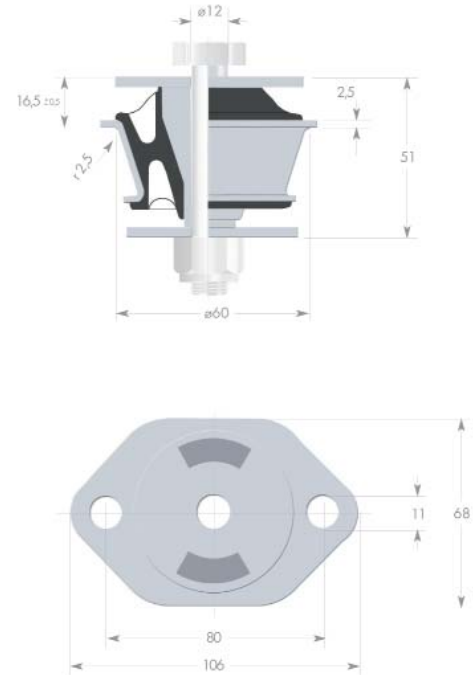

Konuslager - 2-Loch-Befestigung, ovaler Flansch

Art. Nr. 786021 NK 45°, NK 60° oder NK 70° Shore

Art.-Nr. 786025 NK 45°, NK 60° oder NK 70° Shore

Art. Nr. 786021S1 NK 45°, NK 60° oder NK 70° Shore

Art. Nr. 786025S1 NK 45°, NK 60° oder NK 70° Shore

Konuslager - 2-Loch-Befestigung, ovaler Flansch