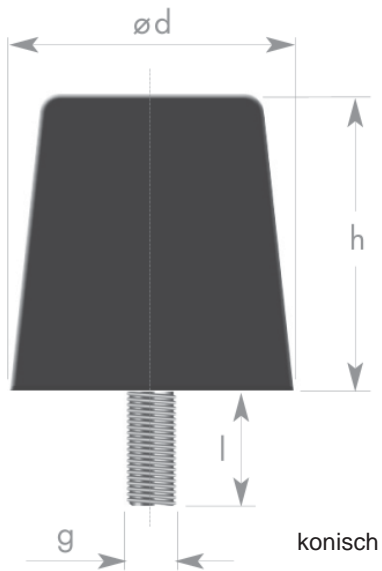

Zellpuffer - Zentralbefestigung mit Außen- oder Innengewinde

mit Außengewinde

| Art. Nr. | PG | $\varnothing dxh$ | g | l |
|-----------|----|-------------------|-----|----|
| 233701045 | 2 | 70x70 | M12 | 35 |
| 233801045 | 1 | 80x40 | M12 | 35 |
| 233802045 | 2 | 80x80 | M12 | 35 |
| 233803045 | 3 | 80x120 | M12 | 35 |
| 233101045 | 1 | 100x50 | M12 | 35 |
| 233102045 | 2 | 100x100 | M12 | 35 |
| 233103045 | 3 | 100x150 | M12 | 35 |
| 233121045 | 1 | 125x63 | M12 | 35 |
| 233122045 | 2 | 125x125 | M12 | 35 |
| 233123045 | 3 | 125x190 | M12 | 35 |
| 233161045 | 1 | 160x80 | M12 | 35 |
| 233162045 | 2 | 160x160 | M12 | 35 |
| 233163045 | 3 | 160x240 | M12 | 35 |
| 233201045 | 1 | 200x100 | M12 | 35 |
| 233202045 | 2 | 200x200 | M12 | 35 |
| 233203045 | 3 | 200x300 | M12 | 35 |
| 233251045 | 1 | 250x125 | M24 | 80 |
| 233252045 | 2 | 250x250 | M24 | 80 |
| 233253045 | 3 | 250x375 | M24 | 80 |
| 233311045 | 1 | 315x158 | M24 | 80 |
| 233312045 | 2 | 315x315 | M24 | 80 |
| 233313045 | 3 | 315x475 | M24 | 80 |
| 233401045 | 1 | 400x200 | M30 | 80 |
| 233402045 | 2 | 400x400 | M30 | 80 |
| 233403045 | 3 | 400x600 | M30 | 80 |