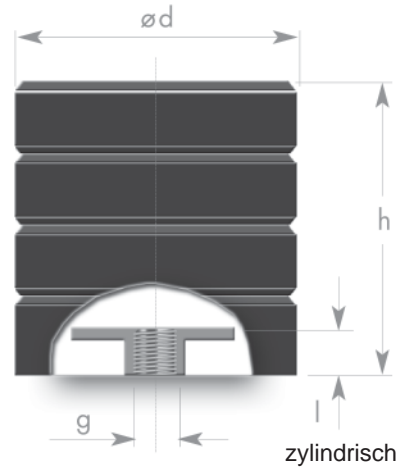

Zellpuffer - Zentralbefestigung mit Außen- oder Innengewinde

mit Außengewinde

| Art. Nr. | PG | $\varnothing dxh$ | g | l |
|-----------|----|-------------------|-----|----|
| 233701045 | 2 | 70x70 | M12 | 35 |
| 233801045 | 1 | 80x40 | M12 | 35 |
| 233802045 | 2 | 80x80 | M12 | 35 |
| 233803045 | 3 | 80x120 | M12 | 35 |
| 233101045 | 1 | 100x50 | M12 | 35 |
| 233102045 | 2 | 100x100 | M12 | 35 |
| 233103045 | 3 | 100x150 | M12 | 35 |
| 233121045 | 1 | 125x63 | M12 | 35 |
| 233122045 | 2 | 125x125 | M12 | 35 |
| 233123045 | 3 | 125x190 | M12 | 35 |
| 233161045 | 1 | 160x80 | M12 | 35 |
| 233162045 | 2 | 160x160 | M12 | 35 |
| 233163045 | 3 | 160x240 | M12 | 35 |
| 233201045 | 1 | 200x100 | M12 | 35 |
| 233202045 | 2 | 200x200 | M12 | 35 |
| 233203045 | 3 | 200x300 | M12 | 35 |
| 233251045 | 1 | 250x125 | M24 | 80 |
| 233252045 | 2 | 250x250 | M24 | 80 |
| 233253045 | 3 | 250x375 | M24 | 80 |
| 233311045 | 1 | 315x158 | M24 | 80 |
| 233312045 | 2 | 315x315 | M24 | 80 |
| 233313045 | 3 | 315x475 | M24 | 80 |
| 233401045 | 1 | 400x200 | M30 | 80 |
| 233402045 | 2 | 400x400 | M30 | 80 |
| 233403045 | 3 | 400x600 | M30 | 80 |