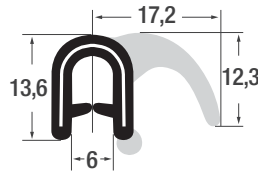

Kantenschutzprofile mit Fahne seitlich

mit Gleitlackbeschichtung

Art. Nr.	P010059
KB	0,5 - 2,0 mm
Material	EPDM
Farbe	schwarz
OR	50 m

Art. Nr.	P011003
KB	2,0 - 5,0 mm
Material	EPDM
Farbe	schwarz
OR	50 m

Art. Nr.	P010017
KB	1,0 - 4,0 mm
Material	PVC / EPDM
Farbe	schwarz
OR	50 m

Art. Nr.	P010018
KB	1,0 - 3,5 mm
Material	PVC / EPDM
Farbe	schwarz
OR	50 m

Art. Nr.	P010088
KB	1,0 - 3,5 mm
Material	PVC / EPDM
Farbe	schwarz
OR	50 m

Art. Nr.	P010034
KB	1,0 - 4,0 mm
Material	PVC / EPDM
Farbe	schwarz
OR	50 m

Art. Nr.	P010034/S
KB	2,0 - 5,0 mm
Material	PVC / EPDM
Farbe	schwarz
OR	50 m

Art. Nr.	P010045
KB	8,0 - 10,0 mm
Material	EPDM
Farbe	schwarz
OR	50 m

KB: Klemmbereich, OR: Originalrollen