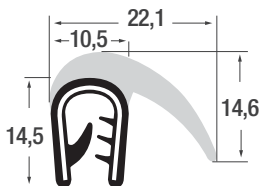

Kantenschutzprofile mit Fahne seitlich

mit Gleitlackbeschichtung

Art. Nr.	P010059
KB	0,5 - 2,0 mm
Material	EPDM
Farbe	schwarz
OR	50 m

Art. Nr.	P011003
KB	2,0 - 5,0 mm
Material	EPDM
Farbe	schwarz
OR	50 m

Art. Nr.	P010017
KB	1,0 - 4,0 mm
Material	PVC / EPDM
Farbe	schwarz
OR	50 m

Art. Nr.	P010018
KB	1,0 - 3,5 mm
Material	PVC / EPDM
Farbe	schwarz
OR	50 m

Art. Nr.	P010088
KB	1,0 - 3,5 mm
Material	PVC / EPDM
Farbe	schwarz
OR	50 m

Art. Nr.	P010034
KB	1,0 - 4,0 mm
Material	PVC / EPDM
Farbe	schwarz
OR	50 m

Art. Nr.	P010034/S
KB	2,0 - 5,0 mm
Material	PVC / EPDM
Farbe	schwarz
OR	50 m

Art. Nr.	P010045
KB	8,0 - 10,0 mm
Material	EPDM
Farbe	schwarz
OR	50 m

KB: Klemmbereich, OR: Originalrollen