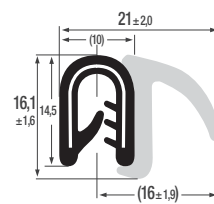

Kantenschutzprofile mit Fahne seitlich

mit Gleitlackbeschichtung

Art. Nr.	P010059
KB	0,5 - 2,0 mm
Material	EPDM
Farbe	schwarz
OR	50 m

Art. Nr.	P011003
KB	2,0 - 5,0 mm
Material	EPDM
Farbe	schwarz
OR	50 m

Art. Nr.	P010017
KB	1,0 - 4,0 mm
Material	PVC / EPDM
Farbe	schwarz
OR	50 m

Art. Nr.	P010018
KB	1,0 - 3,5 mm
Material	PVC / EPDM
Farbe	schwarz
OR	50 m

Art. Nr.	P010088
KB	1,0 - 3,5 mm
Material	PVC / EPDM
Farbe	schwarz
OR	50 m

Art. Nr.	P010034
KB	1,0 - 4,0 mm
Material	PVC / EPDM
Farbe	schwarz
OR	50 m

Art. Nr.	P010034/S
KB	2,0 - 5,0 mm
Material	PVC / EPDM
Farbe	schwarz
OR	50 m

Art. Nr.	P010045
KB	8,0 - 10,0 mm
Material	EPDM
Farbe	schwarz
OR	50 m

KB: Klemmbereich, OR: Originalrollen