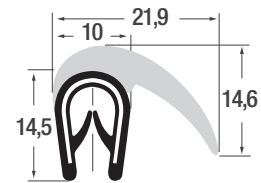

Kantenschutzprofile mit Fahne seitlich

mit Gleitlackbeschichtung

Art. Nr.	P010059
KB	0,5 - 2,0 mm
Material	EPDM
Farbe	schwarz
OR	50 m

Art. Nr.	P011003
KB	2,0 - 5,0 mm
Material	EPDM
Farbe	schwarz
OR	50 m

Art. Nr.	P010017
KB	1,0 - 4,0 mm
Material	PVC / EPDM
Farbe	schwarz
OR	50 m

Art. Nr.	P010018
KB	1,0 - 3,5 mm
Material	PVC / EPDM
Farbe	schwarz
OR	50 m

Art. Nr.	P010088
KB	1,0 - 3,5 mm
Material	PVC / EPDM
Farbe	schwarz
OR	50 m

Art. Nr.	P010034
KB	1,0 - 4,0 mm
Material	PVC / EPDM
Farbe	schwarz
OR	50 m

Art. Nr.	P010034/S
KB	2,0 - 5,0 mm
Material	PVC / EPDM
Farbe	schwarz
OR	50 m

Art. Nr.	P010045
KB	8,0 - 10,0 mm
Material	EPDM
Farbe	schwarz
OR	50 m

KB: Klemmbereich, OR: Originalrollen