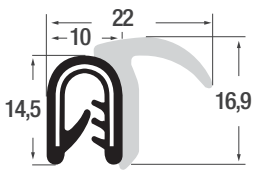

Kantenschutzprofile mit Fahne seitlich

mit Gleitlackbeschichtung

Art. Nr.	P010059
KB	0,5 - 2,0 mm
Material	EPDM
Farbe	schwarz
OR	50 m

Art. Nr.	P011003
KB	2,0 - 5,0 mm
Material	EPDM
Farbe	schwarz
OR	50 m

Art. Nr.	P010017
KB	1,0 - 4,0 mm
Material	PVC / EPDM
Farbe	schwarz
OR	50 m

Art. Nr.	P010018
KB	1,0 - 3,5 mm
Material	PVC / EPDM
Farbe	schwarz
OR	50 m

Art. Nr.	P010088
KB	1,0 - 3,5 mm
Material	PVC / EPDM
Farbe	schwarz
OR	50 m

Art. Nr.	P010034
KB	1,0 - 4,0 mm
Material	PVC / EPDM
Farbe	schwarz
OR	50 m

Art. Nr.	P010034/S
KB	2,0 - 5,0 mm
Material	PVC / EPDM
Farbe	schwarz
OR	50 m

Art. Nr.	P010045
KB	8,0 - 10,0 mm
Material	EPDM
Farbe	schwarz
OR	50 m

KB: Klemmbereich, OR: Originalrollen