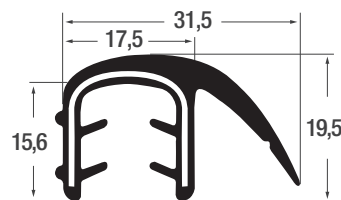

Kantenschutzprofile mit Fahne seitlich

mit Gleitlackbeschichtung

Art. Nr.	P010059
KB	0,5 - 2,0 mm
Material	EPDM
Farbe	schwarz
OR	50 m

Art. Nr.	P011003
KB	2,0 - 5,0 mm
Material	EPDM
Farbe	schwarz
OR	50 m

Art. Nr.	P010017
KB	1,0 - 4,0 mm
Material	PVC / EPDM
Farbe	schwarz
OR	50 m

Art. Nr.	P010018
KB	1,0 - 3,5 mm
Material	PVC / EPDM
Farbe	schwarz
OR	50 m

Art. Nr.	P010088
KB	1,0 - 3,5 mm
Material	PVC / EPDM
Farbe	schwarz
OR	50 m

Art. Nr.	P010034
KB	1,0 - 4,0 mm
Material	PVC / EPDM
Farbe	schwarz
OR	50 m

Art. Nr.	P010034/S
KB	2,0 - 5,0 mm
Material	PVC / EPDM
Farbe	schwarz
OR	50 m

Art. Nr.	P010045
KB	8,0 - 10,0 mm
Material	EPDM
Farbe	schwarz
OR	50 m

KB: Klemmbereich, OR: Originalrollen