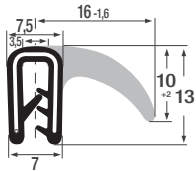

Kantenschutzprofile mit Fahne seitlich

mit Gleitlackbeschichtung

Art. Nr.	P010059
KB	0,5 - 2,0 mm
Material	EPDM
Farbe	schwarz
OR	50 m

Art. Nr.	P011003
KB	2,0 - 5,0 mm
Material	EPDM
Farbe	schwarz
OR	50 m

Art. Nr.	P010017
KB	1,0 - 4,0 mm
Material	PVC / EPDM
Farbe	schwarz
OR	50 m

Art. Nr.	P010018
KB	1,0 - 3,5 mm
Material	PVC / EPDM
Farbe	schwarz
OR	50 m

Art. Nr.	P010088
KB	1,0 - 3,5 mm
Material	PVC / EPDM
Farbe	schwarz
OR	50 m

Art. Nr.	P010034
KB	1,0 - 4,0 mm
Material	PVC / EPDM
Farbe	schwarz
OR	50 m

Art. Nr.	P010034/S
KB	2,0 - 5,0 mm
Material	PVC / EPDM
Farbe	schwarz
OR	50 m

Art. Nr.	P010045
KB	8,0 - 10,0 mm
Material	EPDM
Farbe	schwarz
OR	50 m

KB: Klemmbereich, OR: Originalrollen