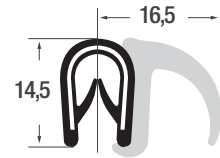

Kantenschutzprofile mit Fahne seitlich

mit Gleitlackbeschichtung

Art. Nr.	P010059
KB	0,5 - 2,0 mm
Material	EPDM
Farbe	schwarz
OR	50 m

Art. Nr.	P011003
KB	2,0 - 5,0 mm
Material	EPDM
Farbe	schwarz
OR	50 m

Art. Nr.	P010017
KB	1,0 - 4,0 mm
Material	PVC / EPDM
Farbe	schwarz
OR	50 m

Art. Nr.	P010018
KB	1,0 - 3,5 mm
Material	PVC / EPDM
Farbe	schwarz
OR	50 m

Art. Nr.	P010088
KB	1,0 - 3,5 mm
Material	PVC / EPDM
Farbe	schwarz
OR	50 m

Art. Nr.	P010034
KB	1,0 - 4,0 mm
Material	PVC / EPDM
Farbe	schwarz
OR	50 m

Art. Nr.	P010034/S
KB	2,0 - 5,0 mm
Material	PVC / EPDM
Farbe	schwarz
OR	50 m

Art. Nr.	P010045
KB	8,0 - 10,0 mm
Material	EPDM
Farbe	schwarz
OR	50 m

KB: Klemmbereich, OR: Originalrollen