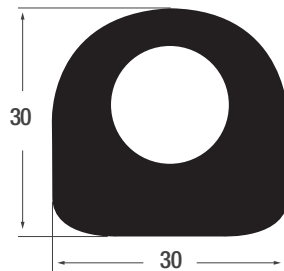

Silotürdichtprofil

<b>Art. Nr.</b>	<b>P710</b>
Material	EPDM 45° Shore
Farbe	schwarz
OR	50 m

<b>Art. Nr.</b>	<b>P012001</b>
Material	NBR
Farbe	schwarz
OR	25 m

Einseitig selbstklebend, mit 2 Klebestreifen, links und rechts