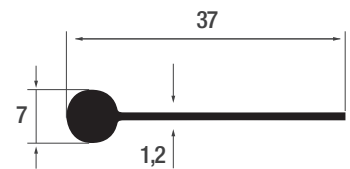

<b>Art. Nr.</b>	<b>S9038</b>
Material	EPDM
Farbe	schwarz
OR	50 m

OR: Originalrollen

Diverse Profile

<b>Art. Nr.</b>	<b>4020035</b>
Material	EPDM
Farbe	schwarz
OR	25 m

<b>Art. Nr.</b>	<b>S1168</b>
Material	EPDM 65° Shore
Farbe	schwarz
OR	25 m