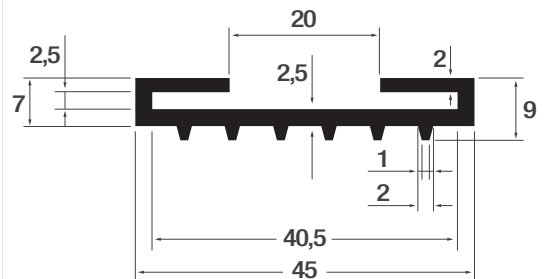

für Blech 20 x 1,0 - 1,5 mm

Art. Nr.	4213
Material	EPDM 40° Shore A
Farbe	schwarz
OR	20 m

für Blech 30 x 2 mm

Art. Nr.	4221
Material	EPDM
Farbe	schwarz
OR	75 m

für Blech 40 x 2 mm

Art. Nr.	P789/NBR
Material	NBR 70° Shore
Farbe	schwarz
OR	50 m