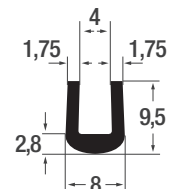

<b>Art. Nr.</b>	<b>W1225</b>
Material	EPDM 65° Shore
Farbe	schwarz
OR	50 m

OR: Originalrollen

Diverse Profile

Art. Nr.	<b>W4713</b>
Material	EPDM
Farbe	schwarz
OR	50 m

Art. Nr.	<b>U9/9</b>
Material	EPDM 60° Shore
Farbe	schwarz
OR	20 m