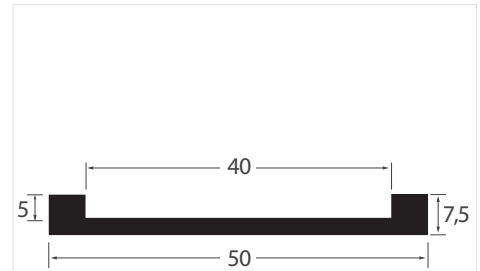

Art. Nr.	P66
Material	EPDM 75° Shore
Farbe	schwarz
OR	25 m