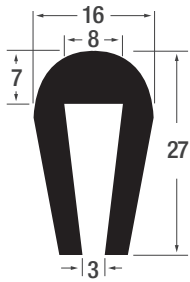

Diverse Profile

Art. Nr.	W4713
Material	EPDM
Farbe	schwarz
OR	50 m