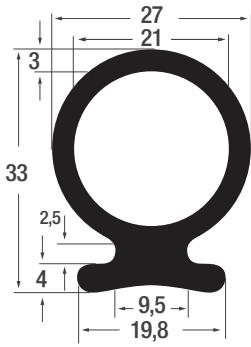

Diverse Profile

Art. Nr.	P02A069
Material	EPDM
Farbe	schwarz
OR	20 m