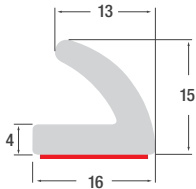

## Diverse Profile

Einseitig selbstklebend

**Art. Nr. E1524D-AF**

Material EPDM-Moosgummi

Farbe schwarz

OR 50 m

Einseitig selbstklebend

**Art. Nr. 8637/00-MT**