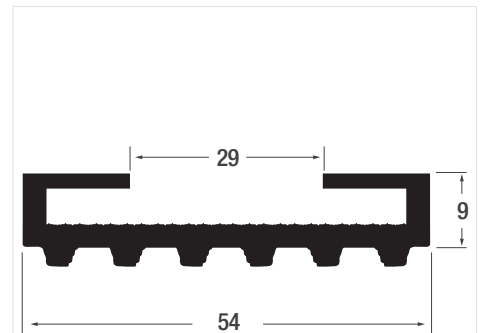

## Diverse Profile

<b>Art. Nr.</b>	<b>P290</b>
Material	EPDM
Farbe	schwarz
OR	30 m

<b>Art. Nr.</b>	<b>P66</b>
Material	EPDM 75° Shore
Farbe	schwarz
OR	25 m

<b>Art. Nr.</b>	<b>P362</b>
Material	EPDM 60° Shore
Farbe	schwarz
OR	30 m