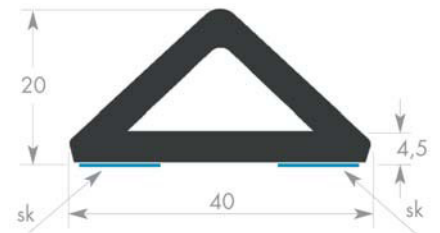

Silotürdichtprofil

<b>Art. Nr.</b>	<b>P710</b>
Material	EPDM 45° Shore
Farbe	schwarz
OR	50 m

<b>Art. Nr.</b>	<b>P012001</b>
Material	NBR
Farbe	schwarz
OR	25 m

Einseitig selbstklebend, mit 2 Klebestreifen, links und rechts