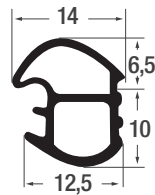

Art. Nr.	P13/08/S - /G - /W
Material	PVC
Farbe	schwarz / grau / weiß
OR	25 m