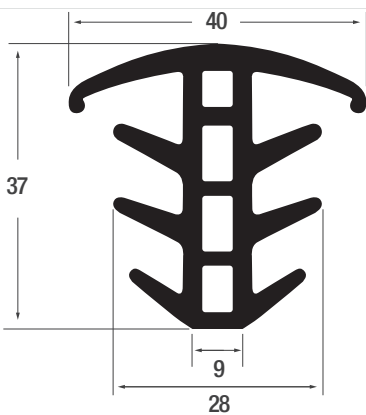

Art. Nr.	P3122
Material	EPDM 65° Shore
Farbe	schwarz
OR	25 m