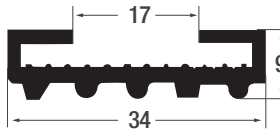

für Blech 20 x 1,0 - 1,5 mm

Art. Nr.	4213
Material	EPDM 40° Shore A
Farbe	schwarz
OR	20 m

für Blech 30 x 2 mm

Art. Nr.	4221
Material	EPDM
Farbe	schwarz
OR	75 m

für Blech 40 x 2 mm

Art. Nr.	P789/NBR
Material	NBR 70° Shore
Farbe	schwarz
OR	50 m