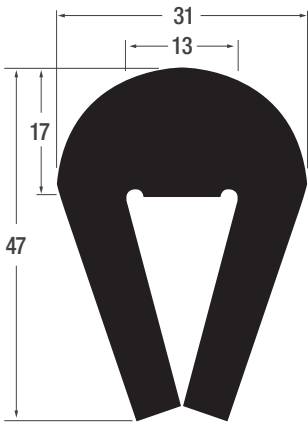

Art. Nr.	U13/17
Material	EPDM 60° Shore
Farbe	schwarz
OR	20 m

Art. Nr.	D1013
Material	EPDM
Farbe	schwarz
OR	50 m