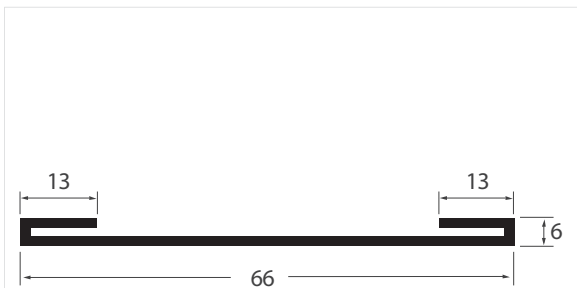

Art. Nr.	P362
Material	EPDM 60° Shore
Farbe	schwarz
OR	30 m