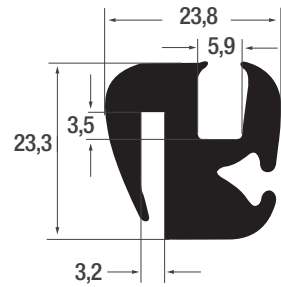

Füller P031003

Art. Nr.	B2144
Material	EPDM
Farbe	schwarz
OR	25 m