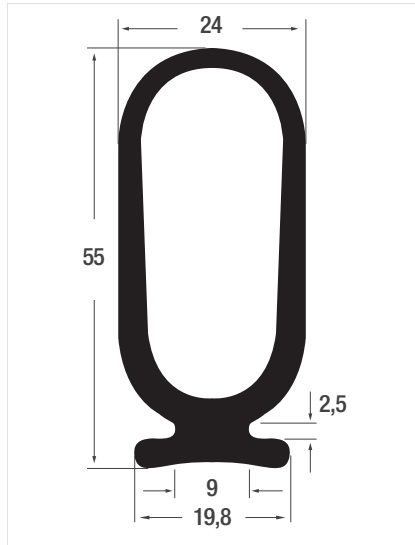

<b>Art. Nr.</b>	<b>W4076</b>
Material	EPDM 65° Shore
Farbe	schwarz
OR	25 m

<b>Art. Nr.</b>	<b>P020015</b>
Material	EPDM
Farbe	schwarz
OR	30 m

<b>Art. Nr.</b>	<b>P369</b>
Material	EPDM
Farbe	schwarz
OR	30 m

OR: Originalrollen

Diverse Profile

Art. Nr.	P02A069
Material	EPDM
Farbe	schwarz
OR	20 m

Art. Nr.	P080
Material	EPDM
Farbe	schwarz
OR	50 m

Art. Nr.	P142
Material	EPDM
Farbe	schwarz
OR	30 m

Art. Nr.	P128
Material	EPDM
Farbe	schwarz
OR	30 m

Art. Nr.	P368
Material	EPDM
Farbe	schwarz
OR	30 m

Art. Nr.	W8308
Material	NBR
Farbe	schwarz
OR	20 m

OR: Originalrollen

Diverse Profile

<b>Art. Nr.</b>	<b>P063</b>
Material	EPDM
Farbe	schwarz
OR	25 m

<b>Art. Nr.</b>	<b>P135</b>
Material	EPDM
Farbe	schwarz
OR	30 m

<b>Art. Nr.</b>	<b>080111</b>
Material	Aluminium
Standard	6 m

<b>Art. Nr.</b>	<b>P080-ALU</b>
Material	Aluminium
Standard	2,6 m

<b>Art. Nr.</b>	<b>3105</b>
Bezeichnung	Profilschere
Schnittlänge	55 mm

<b>Art. Nr.</b>	<b>P1511/S - /W</b>
Material	EPDM
Farbe	schwarz / weiß
OR	25 m