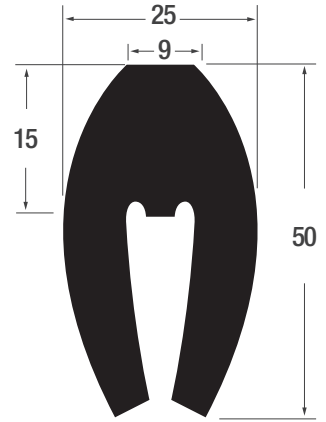

<b>Art. Nr.</b>	<b>W1225</b>
Material	EPDM 65° Shore
Farbe	schwarz
OR	50 m

OR: Originalrollen

Diverse Profile

Art. Nr.	<b>W4713</b>
Material	EPDM
Farbe	schwarz
OR	50 m

Art. Nr.	<b>U9/9</b>
Material	EPDM 60° Shore
Farbe	schwarz
OR	20 m