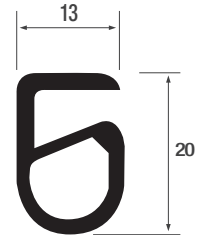

Dichtungsprofil

Art. Nr.	00115115
Material	EPDM 60° Shore
Farbe	schwarz
OR	50 m