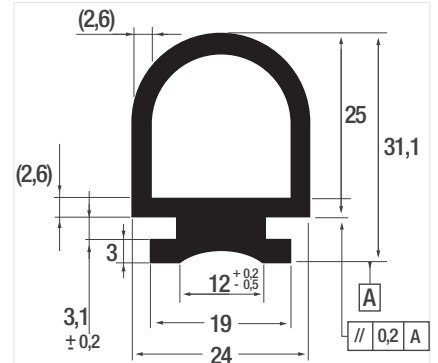

Art. Nr.	P369
Material	EPDM
Farbe	schwarz
OR	30 m

OR: Originalrollen