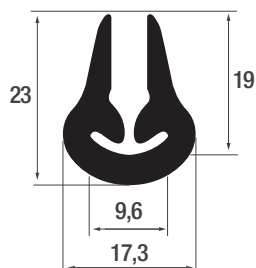

Material EPDM beflockt

Farbe schwarz

OR 10 m

**Art. Nr. P001**

Material EPDM

Farbe schwarz

OR 100 m

mit Hohlkammer

**Art. Nr. P882**

Material EPDM 60° Shore

Farbe schwarz

OR 200 m

**Art. Nr. P002**

Material EPDM

Farbe schwarz

OR 25 m