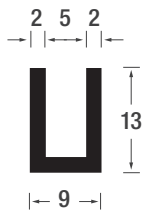

<b>Art. Nr.</b>	<b>S9038</b>
Material	EPDM
Farbe	schwarz
OR	50 m

OR: Originalrollen

Diverse Profile

<b>Art. Nr.</b>	<b>4020035</b>
Material	EPDM
Farbe	schwarz
OR	25 m

<b>Art. Nr.</b>	<b>S1168</b>
Material	EPDM 65° Shore
Farbe	schwarz
OR	25 m

<b>Art. Nr.</b>	<b>E147</b>
Material	Weich PVC
Farbe	silber 807
OR	100 m

<b>Art. Nr.</b>	<b>W2815</b>
Material	EPDM
Farbe	schwarz
OR	100 m

<b>Art. Nr.</b>	<b>S4219</b>
Material	EPDM
Farbe	schwarz
OR	200 m

im Spalt talkumiert

<b>Art. Nr.</b>	<b>W0764</b>
Material	EPDM
Farbe	schwarz
OR	200 m

<b>Art. Nr.</b>	<b>T695</b>
Material	EPDM
Farbe	schwarz
OR	100 m

<b>Art. Nr.</b>	<b>1821</b>
Material	EPDM
Farbe	schwarz
OR	100 m