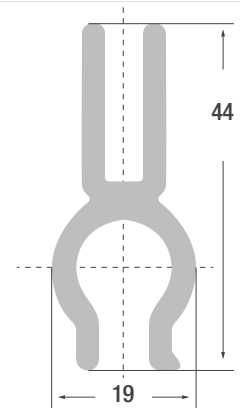

(Scharnier passend zu Profil P017)

Art. Nr.	TE217
Material	Aluminium
Standard	1,74 m

OR: Originalrollen