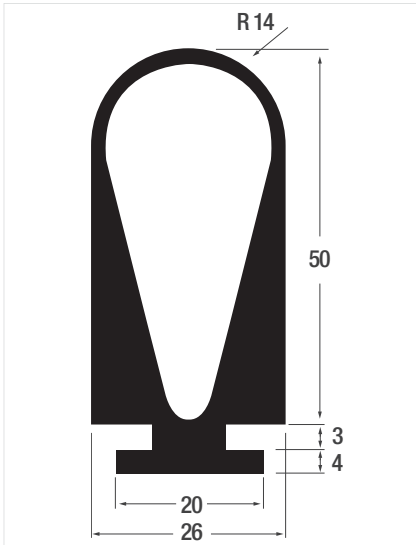

<b>Art. Nr.</b>	<b>W4076</b>
Material	EPDM 65° Shore
Farbe	schwarz
OR	25 m

<b>Art. Nr.</b>	<b>P020015</b>
Material	EPDM
Farbe	schwarz
OR	30 m

<b>Art. Nr.</b>	<b>P369</b>
Material	EPDM
Farbe	schwarz
OR	30 m

Art. Nr.	P368
Material	EPDM
Farbe	schwarz
OR	30 m

Art. Nr.	W8308
Material	NBR
Farbe	schwarz
OR	20 m

OR: Originalrollen

Diverse Profile

<b>Art. Nr.</b>	<b>P063</b>
Material	EPDM
Farbe	schwarz
OR	25 m

<b>Art. Nr.</b>	<b>P135</b>
Material	EPDM
Farbe	schwarz
OR	30 m

<b>Art. Nr.</b>	<b>080111</b>
Material	Aluminium
Standard	6 m

<b>Art. Nr.</b>	<b>P080-ALU</b>
Material	Aluminium
Standard	2,6 m

<b>Art. Nr.</b>	<b>3105</b>
Bezeichnung	Profilschere
Schnittlänge	55 mm

<b>Art. Nr.</b>	<b>P1511/S - /W</b>
Material	EPDM
Farbe	schwarz / weiß
OR	25 m