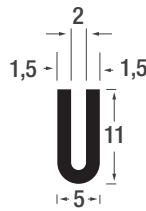

<b>Art. Nr.</b>	<b>S9038</b>
Material	EPDM
Farbe	schwarz
OR	50 m

OR: Originalrollen

Diverse Profile

<b>Art. Nr.</b>	<b>4020035</b>
Material	EPDM
Farbe	schwarz
OR	25 m

<b>Art. Nr.</b>	<b>S1168</b>
Material	EPDM 65° Shore
Farbe	schwarz
OR	25 m

<b>Art. Nr.</b>	<b>E147</b>
Material	Weich PVC
Farbe	silber 807
OR	100 m

<b>Art. Nr.</b>	<b>W2815</b>
Material	EPDM
Farbe	schwarz
OR	100 m

<b>Art. Nr.</b>	<b>S4219</b>
Material	EPDM
Farbe	schwarz
OR	200 m