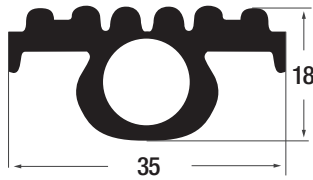

(Scharnier passend zu Profil P017)

<b>Art. Nr.</b>	<b>TE217</b>
Material	Aluminium
Standard	1,74 m

OR: Originalrollen

Diverse Profile

Art. Nr.	26/26
Material	EPDM
Farbe	schwarz
OR	40 m

Art. Nr.	36/36
Material	EPDM
Farbe	schwarz
OR	25 m

für Blech 20 x 1,0 - 1,5 mm

Art. Nr.	4213
Material	EPDM 40° Shore A
Farbe	schwarz
OR	20 m

für Blech 30 x 2 mm

Art. Nr.	4221
Material	EPDM
Farbe	schwarz
OR	75 m

für Blech 40 x 2 mm

Art. Nr.	P789/NBR
Material	NBR 70° Shore
Farbe	schwarz
OR	50 m