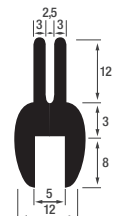

**Art. Nr. P882**

Material EPDM 60° Shore

Farbe schwarz

OR 200 m

**Art. Nr. P002**

Material EPDM

Farbe schwarz

OR 25 m