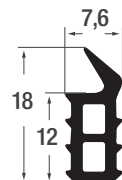

Art. Nr.	<b>B2144</b>
Material	EPDM
Farbe	schwarz
OR	25 m

Füller P031003

Art. Nr.	<b>B1117</b>
Material	EPDM
Farbe	schwarz
OR	15 m

Art. Nr.	<b>D2274</b>
Material	EPDM
Farbe	schwarz
MBM	1500 m

Art. Nr.	<b>D1127</b>
Material	EPDM
Farbe	schwarz
OR	100 m