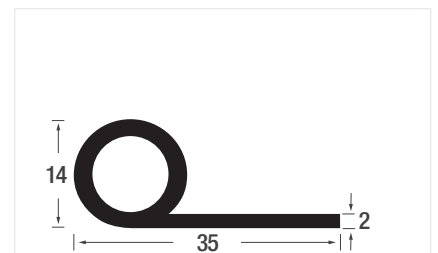

<b>Art. Nr.</b>	<b>S9038</b>
Material	EPDM
Farbe	schwarz
OR	50 m

OR: Originalrollen

Diverse Profile

<b>Art. Nr.</b>	<b>4020035</b>
Material	EPDM
Farbe	schwarz
OR	25 m

<b>Art. Nr.</b>	<b>S1168</b>
Material	EPDM 65° Shore
Farbe	schwarz
OR	25 m