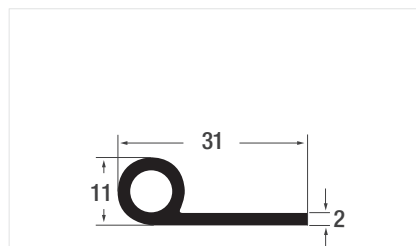

Art. Nr.	D1137
Material	EPDM
Farbe	schwarz
OR	50 m