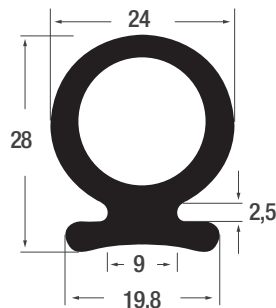

<b>Art. Nr.</b>	<b>W4076</b>
Material	EPDM 65° Shore
Farbe	schwarz
OR	25 m

<b>Art. Nr.</b>	<b>P020015</b>
Material	EPDM
Farbe	schwarz
OR	30 m

<b>Art. Nr.</b>	<b>P369</b>
Material	EPDM
Farbe	schwarz
OR	30 m