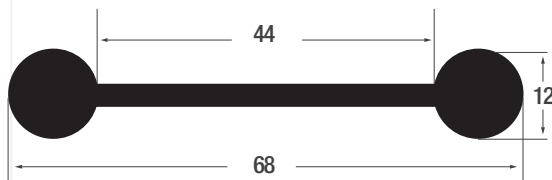

Art. Nr.	P017/S
Material	EPDM
Farbe	schwarz
OR	25 m