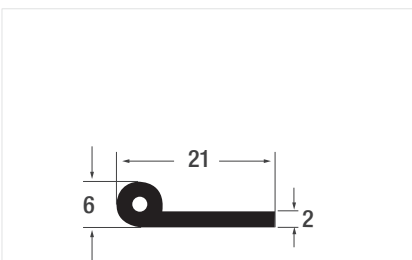

Art. Nr.	D1119
Material	EPDM
Farbe	schwarz
OR	100 m