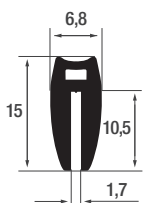

Material EPDM beflockt

Farbe schwarz

OR 10 m

**Art. Nr. P001**

Material EPDM

Farbe schwarz

OR 100 m

mit Hohlkammer

**Art. Nr. P882**

Material EPDM 60° Shore

Farbe schwarz

OR 200 m

**Art. Nr. P002**

Material EPDM

Farbe schwarz

OR 25 m