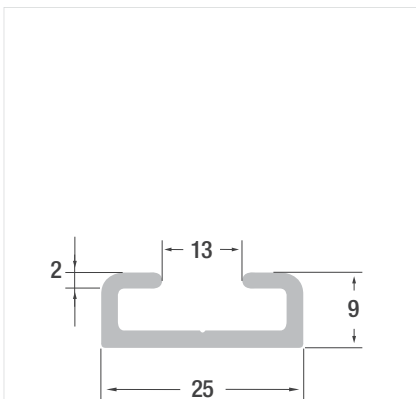

Art. Nr.	P368
Material	EPDM
Farbe	schwarz
OR	30 m

Art. Nr.	W8308
Material	NBR
Farbe	schwarz
OR	20 m

OR: Originalrollen

Diverse Profile

<b>Art. Nr.</b>	<b>P063</b>
Material	EPDM
Farbe	schwarz
OR	25 m

<b>Art. Nr.</b>	<b>P135</b>
Material	EPDM
Farbe	schwarz
OR	30 m

<b>Art. Nr.</b>	<b>080111</b>
Material	Aluminium
Standard	6 m

<b>Art. Nr.</b>	<b>P080-ALU</b>
Material	Aluminium
Standard	2,6 m

<b>Art. Nr.</b>	<b>3105</b>
Bezeichnung	Profilschere
Schnittlänge	55 mm

<b>Art. Nr.</b>	<b>P1511/S - /W</b>
Material	EPDM
Farbe	schwarz / weiß
OR	25 m