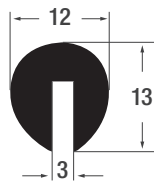

Art. Nr.	1821
Material	EPDM
Farbe	schwarz
OR	100 m