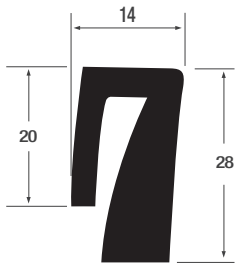

Silotürdichtprofil

<b>Art. Nr.</b>	<b>P710</b>
Material	EPDM 45° Shore
Farbe	schwarz
OR	50 m

<b>Art. Nr.</b>	<b>P012001</b>
Material	NBR
Farbe	schwarz
OR	25 m

Einseitig selbstklebend, mit 2 Klebestreifen, links und rechts