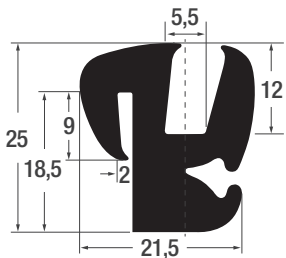

Füller P031003

Art. Nr.	B1117
Material	EPDM
Farbe	schwarz
OR	15 m

Art. Nr.	D2274
Material	EPDM
Farbe	schwarz
MBM	1500 m

Art. Nr.	D1127
Material	EPDM
Farbe	schwarz
OR	100 m

OR: Originalrollen
MBM: Mindestbestellmenge