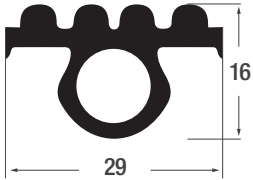

(Scharnier passend zu Profil P017)

<b>Art. Nr.</b>	<b>TE217</b>
Material	Aluminium
Standard	1,74 m

OR: Originalrollen

Diverse Profile

Art. Nr.	26/26
Material	EPDM
Farbe	schwarz
OR	40 m

Art. Nr.	36/36
Material	EPDM
Farbe	schwarz
OR	25 m