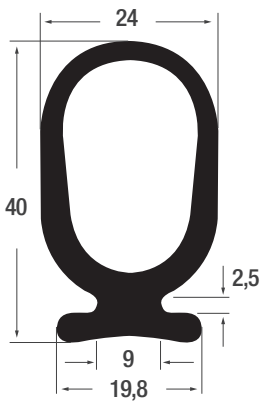

<b>Art. Nr.</b>	<b>W4076</b>
Material	EPDM 65° Shore
Farbe	schwarz
OR	25 m

<b>Art. Nr.</b>	<b>P020015</b>
Material	EPDM
Farbe	schwarz
OR	30 m

<b>Art. Nr.</b>	<b>P369</b>
Material	EPDM
Farbe	schwarz
OR	30 m

OR: Originalrollen

Diverse Profile

Art. Nr.	P02A069
Material	EPDM
Farbe	schwarz
OR	20 m

Art. Nr.	P080
Material	EPDM
Farbe	schwarz
OR	50 m

Art. Nr.	P142
Material	EPDM
Farbe	schwarz
OR	30 m

Art. Nr.	P128
Material	EPDM
Farbe	schwarz
OR	30 m

Art. Nr.	P368
Material	EPDM
Farbe	schwarz
OR	30 m

Art. Nr.	W8308
Material	NBR
Farbe	schwarz
OR	20 m

OR: Originalrollen

Diverse Profile

<b>Art. Nr.</b>	<b>P063</b>
Material	EPDM
Farbe	schwarz
OR	25 m

<b>Art. Nr.</b>	<b>P135</b>
Material	EPDM
Farbe	schwarz
OR	30 m

<b>Art. Nr.</b>	<b>080111</b>
Material	Aluminium
Standard	6 m

<b>Art. Nr.</b>	<b>P080-ALU</b>
Material	Aluminium
Standard	2,6 m

<b>Art. Nr.</b>	<b>3105</b>
Bezeichnung	Profilschere
Schnittlänge	55 mm

<b>Art. Nr.</b>	<b>P1511/S - /W</b>
Material	EPDM
Farbe	schwarz / weiß
OR	25 m