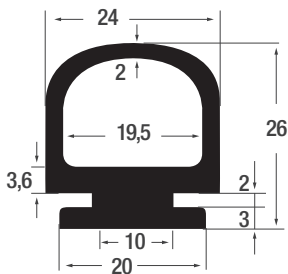

Art. Nr.	W4076
Material	EPDM 65° Shore
Farbe	schwarz
OR	25 m