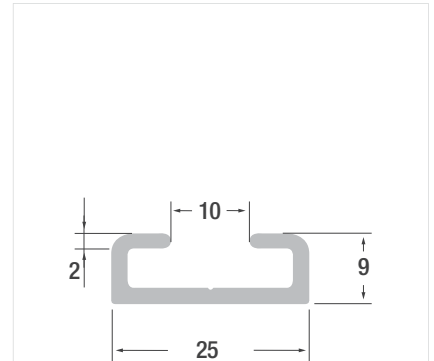

Art. Nr.	P368
Material	EPDM
Farbe	schwarz
OR	30 m

Art. Nr.	W8308
Material	NBR
Farbe	schwarz
OR	20 m

OR: Originalrollen

Diverse Profile

<b>Art. Nr.</b>	<b>P063</b>
Material	EPDM
Farbe	schwarz
OR	25 m

<b>Art. Nr.</b>	<b>P135</b>
Material	EPDM
Farbe	schwarz
OR	30 m

<b>Art. Nr.</b>	<b>080111</b>
Material	Aluminium
Standard	6 m

<b>Art. Nr.</b>	<b>P080-ALU</b>
Material	Aluminium
Standard	2,6 m

<b>Art. Nr.</b>	<b>3105</b>
Bezeichnung	Profilschere
Schnittlänge	55 mm

<b>Art. Nr.</b>	<b>P1511/S - /W</b>
Material	EPDM
Farbe	schwarz / weiß
OR	25 m