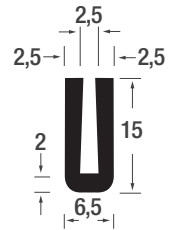

<b>Art. Nr.</b>	<b>S9038</b>
Material	EPDM
Farbe	schwarz
OR	50 m

OR: Originalrollen

Diverse Profile

<b>Art. Nr.</b>	<b>4020035</b>
Material	EPDM
Farbe	schwarz
OR	25 m

<b>Art. Nr.</b>	<b>S1168</b>
Material	EPDM 65° Shore
Farbe	schwarz
OR	25 m

<b>Art. Nr.</b>	<b>E147</b>
Material	Weich PVC
Farbe	silber 807
OR	100 m

<b>Art. Nr.</b>	<b>W2815</b>
Material	EPDM
Farbe	schwarz
OR	100 m

<b>Art. Nr.</b>	<b>S4219</b>
Material	EPDM
Farbe	schwarz
OR	200 m