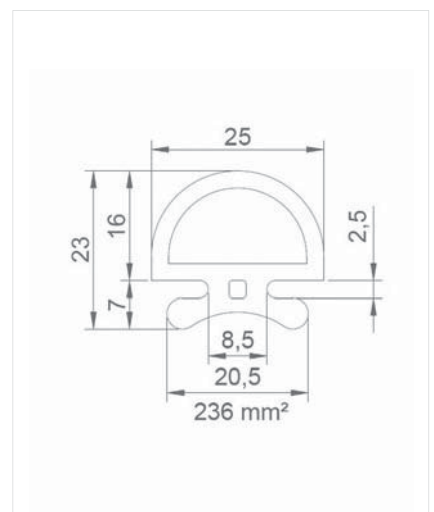

<b>Art. Nr.</b>	<b>080111</b>
Material	Aluminium
Standard	6 m

<b>Art. Nr.</b>	<b>P080-ALU</b>
Material	Aluminium
Standard	2,6 m

<b>Art. Nr.</b>	<b>3105</b>
Bezeichnung	Profilschere
Schnittlänge	55 mm

<b>Art. Nr.</b>	<b>P1511/S - /W</b>
Material	EPDM
Farbe	schwarz / weiß
OR	25 m