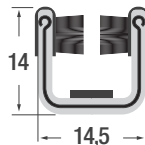

für Glasstärke 6 mm

Art. Nr. 830R

Material Fensterführung

Material EPDM beflockt

Farbe schwarz

OR 10 m