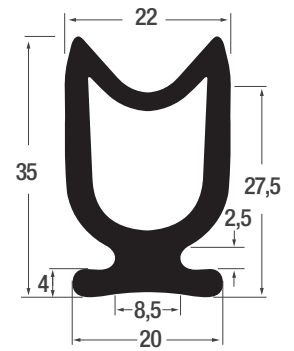

<b>Art. Nr.</b>	<b>W4076</b>
Material	EPDM 65° Shore
Farbe	schwarz
OR	25 m

<b>Art. Nr.</b>	<b>P020015</b>
Material	EPDM
Farbe	schwarz
OR	30 m

<b>Art. Nr.</b>	<b>P369</b>
Material	EPDM
Farbe	schwarz
OR	30 m

OR: Originalrollen

Diverse Profile

Art. Nr.	P02A069
Material	EPDM
Farbe	schwarz
OR	20 m

Art. Nr.	P080
Material	EPDM
Farbe	schwarz
OR	50 m

Art. Nr.	P142
Material	EPDM
Farbe	schwarz
OR	30 m

Art. Nr.	P128
Material	EPDM
Farbe	schwarz
OR	30 m

<b>Art. Nr.</b>	<b>080111</b>
Material	Aluminium
Standard	6 m

<b>Art. Nr.</b>	<b>P080-ALU</b>
Material	Aluminium
Standard	2,6 m

<b>Art. Nr.</b>	<b>3105</b>
Bezeichnung	Profilschere
Schnittlänge	55 mm

<b>Art. Nr.</b>	<b>P1511/S - /W</b>
Material	EPDM
Farbe	schwarz / weiß
OR	25 m