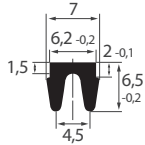

Diverse Profile

Verschlussprofil

Art. Nr.	MK3026
Material	PVC
Farbe	schwarz
OR	50 m