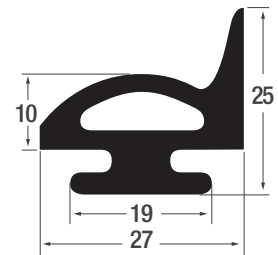

Art. Nr.	W9361
Material	EPDM
Farbe	schwarz
OR	25 m