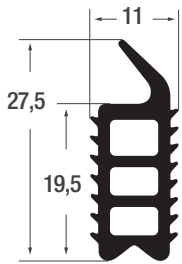

## Diverse Profile

<b>Art. Nr.</b>	<b>P020001</b>
Material	PVC-weich
Farbe	schwarz
OR	20 m

<b>Art. Nr.</b>	<b>P020002</b>
Material	PVC-weich
Farbe	schwarz
OR	20 m

<b>Art. Nr.</b>	<b>P020003</b>
Material	PVC-weich
Farbe	schwarz
OR	20 m