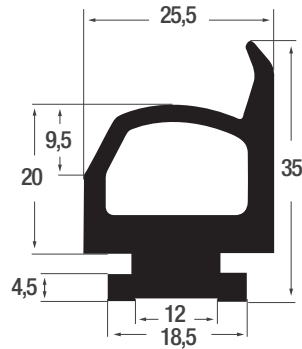

Art. Nr.	P080
Material	EPDM
Farbe	schwarz
OR	50 m