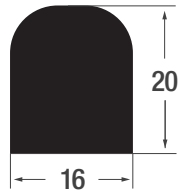

Art. Nr.	96.20.0122
Material	EPDM 45° Shore
Farbe	schwarz
OR	30 m