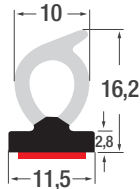

## Diverse Profile

Einseitig selbstklebend

**Art. Nr. E1524D-AF**

Material EPDM-Moosgummi

Farbe schwarz

OR 50 m

Einseitig selbstklebend

**Art. Nr. 8637/00-MT**