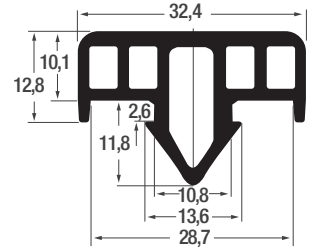

(Scharnier passend zu Profil P017)

<b>Art. Nr.</b>	<b>TE217</b>
Material	Aluminium
Standard	1,74 m

OR: Originalrollen

Diverse Profile

Art. Nr.	26/26
Material	EPDM
Farbe	schwarz
OR	40 m

Art. Nr.	36/36
Material	EPDM
Farbe	schwarz
OR	25 m