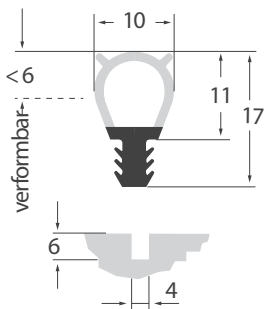

Für Schlitz 4 mm

**Art. Nr. P209-0704**

Material EPDM Weich-Moosgummi

Farbe schwarz

OR 50 m

für Glasstärke 6 mm

**Art. Nr. 830R**

Material Fensterführung