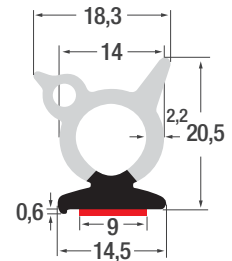

Einseitig selbstklebend

Art. Nr. 8656/00-M-T-01

Material EPDM Weich-Moosgummi

Farbe schwarz

OR 25 m