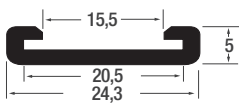

für Blech 20 x 1,0 - 1,5 mm

Art. Nr.	4213
Material	EPDM 40° Shore A
Farbe	schwarz
OR	20 m

für Blech 30 x 2 mm

Art. Nr.	4221
Material	EPDM
Farbe	schwarz
OR	75 m

für Blech 40 x 2 mm

Art. Nr.	P789/NBR
Material	NBR 70° Shore
Farbe	schwarz
OR	50 m