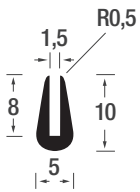

Art. Nr.	W2815
Material	EPDM
Farbe	schwarz
OR	100 m