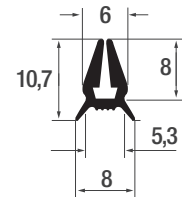

Art. Nr. P001

Material EPDM

Farbe schwarz

OR 100 m