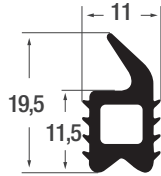

Art. Nr.	P020002
Material	PVC-weich
Farbe	schwarz
OR	20 m