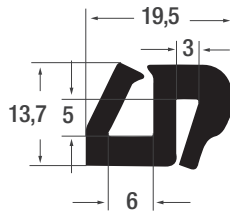

Art. Nr.	D1013
Material	EPDM
Farbe	schwarz
OR	50 m