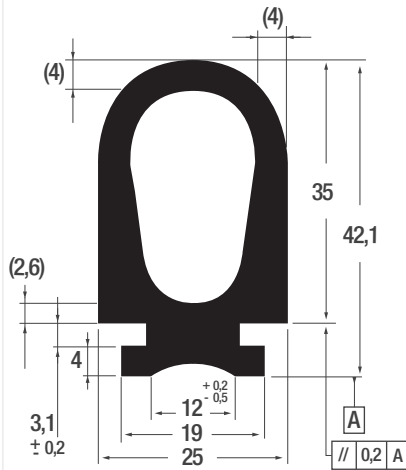

OR: Originalrollen

Diverse Profile

Art. Nr.	P02A069
Material	EPDM
Farbe	schwarz
OR	20 m

Art. Nr.	P080
Material	EPDM
Farbe	schwarz
OR	50 m

Art. Nr.	P142
Material	EPDM
Farbe	schwarz
OR	30 m

Art. Nr.	P128
Material	EPDM
Farbe	schwarz
OR	30 m

<b>Art. Nr.</b>	<b>080111</b>
Material	Aluminium
Standard	6 m

<b>Art. Nr.</b>	<b>P080-ALU</b>
Material	Aluminium
Standard	2,6 m

<b>Art. Nr.</b>	<b>3105</b>
Bezeichnung	Profilschere
Schnittlänge	55 mm

<b>Art. Nr.</b>	<b>P1511/S - /W</b>
Material	EPDM
Farbe	schwarz / weiß
OR	25 m