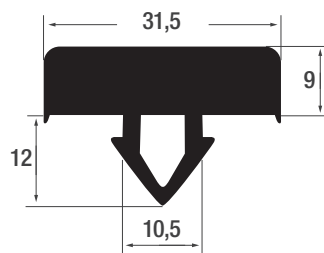

Art. Nr.	P004/GI/VOLL
Material	EPDM
Farbe	schwarz
OR	50 m