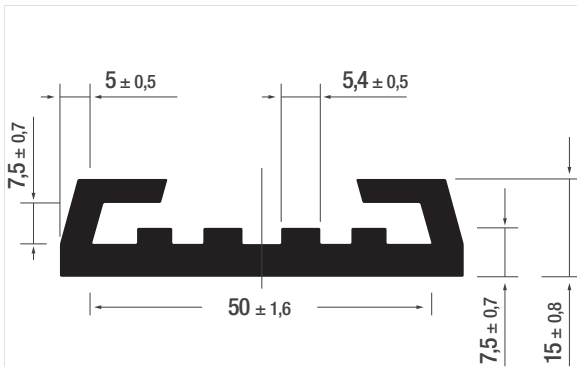

Diverse Profile

Art. Nr.	P290
Material	EPDM
Farbe	schwarz
OR	30 m