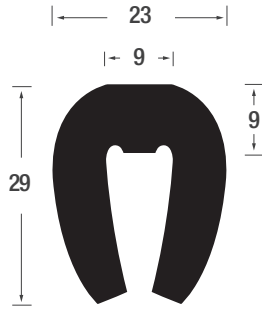

Art. Nr.	U9/9
Material	EPDM 60° Shore
Farbe	schwarz
OR	20 m