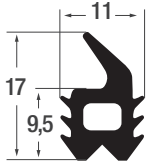

Diverse Profile

Art. Nr.	P020001
Material	PVC-weich
Farbe	schwarz
OR	20 m