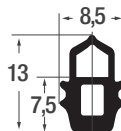

Art. Nr.	D2274
Material	EPDM
Farbe	schwarz
MBM	1500 m