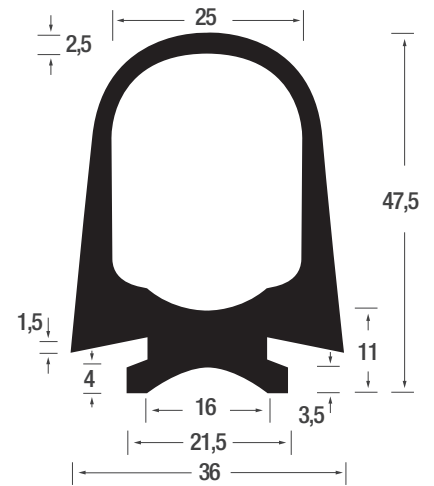

Art. Nr.	W8308
Material	NBR
Farbe	schwarz
OR	20 m

OR: Originalrollen