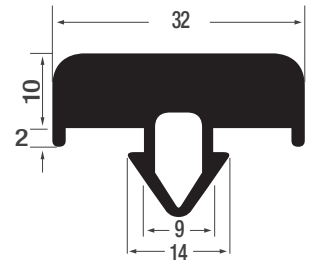

Regenerat 14/024V

Art. Nr.	P004/PVC/VOLL
Material	PVC
Farbe	schwarz
OR	40 m

für Blech 20 x 1,0 - 1,5 mm

Art. Nr.	4213
Material	EPDM 40° Shore A
Farbe	schwarz
OR	20 m