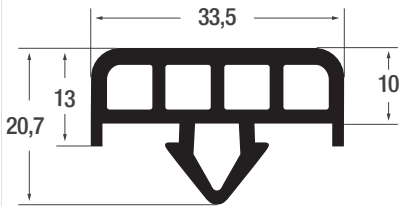

Art. Nr.	P004/D2167
Material	EPDM
Farbe	schwarz
OR	40 m