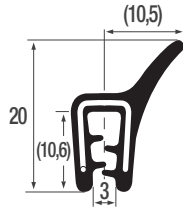

Kantenschutzprofile mit Fahne oben

Art. Nr.	P011018
KB	1,0 - 2,0 mm
Material	EPDM
Farbe	schwarz
OR	50 m

Art. Nr.	P011065
KB	1,0 - 3,0 mm
Material	EPDM
Farbe	schwarz
OR	50 m

Art. Nr.	P010023
KB	1,0 - 2,5 mm
Material	EPDM
Farbe	schwarz
OR	50 m

Art. Nr.	P010031
KB	1,0 - 3,0 mm
Material	EPDM
Farbe	schwarz
OR	50 m

Art. Nr.	P011014
KB	2,0 - 4,0 mm
Material	EPDM
Farbe	schwarz
OR	25 m

Art. Nr.	P010024
KB	1,0 - 2,5 mm
Material	EPDM
Farbe	schwarz
OR	50 m

Art. Nr.	P011060
KB	1,5 - 3,0 mm
Material	EPDM
Farbe	schwarz
OR	50 m

Art. Nr.	P011058
KB	2,0 - 4,0 mm
Material	EPDM
Farbe	schwarz
OR	25 m

Art. Nr.	P011016/2-3
KB	2,0 - 3,0 mm
Material	EPDM
Farbe	schwarz
OR	50 m