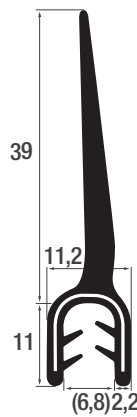

Kantenschutzprofile mit Fahne oben

Art. Nr.	P011018
KB	1,0 - 2,0 mm
Material	EPDM
Farbe	schwarz
OR	50 m

Art. Nr.	P011065
KB	1,0 - 3,0 mm
Material	EPDM
Farbe	schwarz
OR	50 m

Art. Nr.	P010023
KB	1,0 - 2,5 mm
Material	EPDM
Farbe	schwarz
OR	50 m

Art. Nr.	P010031
KB	1,0 - 3,0 mm
Material	EPDM
Farbe	schwarz
OR	50 m

Art. Nr.	P011014
KB	2,0 - 4,0 mm
Material	EPDM
Farbe	schwarz
OR	25 m

Art. Nr.	P010024
KB	1,0 - 2,5 mm
Material	EPDM
Farbe	schwarz
OR	50 m

Art. Nr.	P011060
KB	1,5 - 3,0 mm
Material	EPDM
Farbe	schwarz
OR	50 m

Art. Nr.	P011058
KB	2,0 - 4,0 mm
Material	EPDM
Farbe	schwarz
OR	25 m

Art. Nr.	P011016/2-3
KB	2,0 - 3,0 mm
Material	EPDM
Farbe	schwarz
OR	50 m

Art. Nr.	P010021/6
KB	4,0 - 6,0 mm
Material	PVC / EPDM
Farbe	schwarz
OR	25 m

Art. Nr.	P011029
KB	2,0 - 4,0 mm
Material	EPDM
Farbe	schwarz
OR	25 m

Art. Nr.	P011006
KB	2,0 - 4,0 mm
Material	EPDM
Farbe	schwarz
OR	20 m