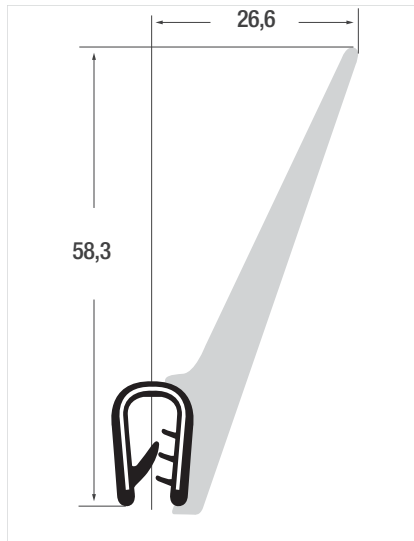

Kantenschutzprofile mit Fahne oben

Art. Nr.	P011018
KB	1,0 - 2,0 mm
Material	EPDM
Farbe	schwarz
OR	50 m

Art. Nr.	P011065
KB	1,0 - 3,0 mm
Material	EPDM
Farbe	schwarz
OR	50 m

Art. Nr.	P010023
KB	1,0 - 2,5 mm
Material	EPDM
Farbe	schwarz
OR	50 m

Art. Nr.	P010031
KB	1,0 - 3,0 mm
Material	EPDM
Farbe	schwarz
OR	50 m

Art. Nr.	P011014
KB	2,0 - 4,0 mm
Material	EPDM
Farbe	schwarz
OR	25 m

Art. Nr.	P010024
KB	1,0 - 2,5 mm
Material	EPDM
Farbe	schwarz
OR	50 m

Art. Nr.	P011060
KB	1,5 - 3,0 mm
Material	EPDM
Farbe	schwarz
OR	50 m

Art. Nr.	P011058
KB	2,0 - 4,0 mm
Material	EPDM
Farbe	schwarz
OR	25 m

Art. Nr.	P011016/2-3
KB	2,0 - 3,0 mm
Material	EPDM
Farbe	schwarz
OR	50 m

KB: Klemmbereich, OR: Originalrollen

Kantenschutzprofile mit Fahne oben

Art. Nr.	P011017
KB	2,0 - 4,0 mm
Material	EPDM
Farbe	schwarz
OR	25 m

Art. Nr.	P010021
KB	2,0 - 4,0 mm
Material	PVC / EPDM
Farbe	schwarz
OR	25 m