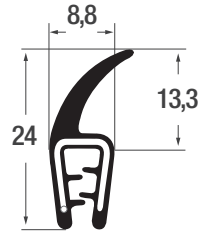

Kantenschutzprofile mit Fahne oben

Art. Nr.	P011018
KB	1,0 - 2,0 mm
Material	EPDM
Farbe	schwarz
OR	50 m

Art. Nr.	P011065
KB	1,0 - 3,0 mm
Material	EPDM
Farbe	schwarz
OR	50 m

Art. Nr.	P010023
KB	1,0 - 2,5 mm
Material	EPDM
Farbe	schwarz
OR	50 m

Art. Nr.	P010031
KB	1,0 - 3,0 mm
Material	EPDM
Farbe	schwarz
OR	50 m

Art. Nr.	P011014
KB	2,0 - 4,0 mm
Material	EPDM
Farbe	schwarz
OR	25 m

Art. Nr.	P010024
KB	1,0 - 2,5 mm
Material	EPDM
Farbe	schwarz
OR	50 m

Art. Nr.	P011060
KB	1,5 - 3,0 mm
Material	EPDM
Farbe	schwarz
OR	50 m

Art. Nr.	P011058
KB	2,0 - 4,0 mm
Material	EPDM
Farbe	schwarz
OR	25 m

Art. Nr.	P011016/2-3
KB	2,0 - 3,0 mm
Material	EPDM
Farbe	schwarz
OR	50 m

Art. Nr.	P010021/6
KB	4,0 - 6,0 mm
Material	PVC / EPDM
Farbe	schwarz
OR	25 m

Art. Nr.	P011029
KB	2,0 - 4,0 mm
Material	EPDM
Farbe	schwarz
OR	25 m

Art. Nr.	P011006
KB	2,0 - 4,0 mm
Material	EPDM
Farbe	schwarz
OR	20 m