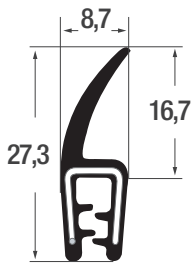

Kantenschutzprofile mit Fahne oben

Art. Nr.	P011018
KB	1,0 - 2,0 mm
Material	EPDM
Farbe	schwarz
OR	50 m

Art. Nr.	P011065
KB	1,0 - 3,0 mm
Material	EPDM
Farbe	schwarz
OR	50 m

Art. Nr.	P010023
KB	1,0 - 2,5 mm
Material	EPDM
Farbe	schwarz
OR	50 m

Art. Nr.	P010031
KB	1,0 - 3,0 mm
Material	EPDM
Farbe	schwarz
OR	50 m

Art. Nr.	P011014
KB	2,0 - 4,0 mm
Material	EPDM
Farbe	schwarz
OR	25 m

Art. Nr.	P010024
KB	1,0 - 2,5 mm
Material	EPDM
Farbe	schwarz
OR	50 m

Art. Nr.	P011060
KB	1,5 - 3,0 mm
Material	EPDM
Farbe	schwarz
OR	50 m

Art. Nr.	P011058
KB	2,0 - 4,0 mm
Material	EPDM
Farbe	schwarz
OR	25 m

Art. Nr.	P011016/2-3
KB	2,0 - 3,0 mm
Material	EPDM
Farbe	schwarz
OR	50 m

Art. Nr.	P010021/6
KB	4,0 - 6,0 mm
Material	PVC / EPDM
Farbe	schwarz
OR	25 m

Art. Nr.	P011029
KB	2,0 - 4,0 mm
Material	EPDM
Farbe	schwarz
OR	25 m

Art. Nr.	P011006
KB	2,0 - 4,0 mm
Material	EPDM
Farbe	schwarz
OR	20 m