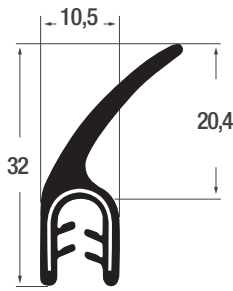

Kantenschutzprofile mit Fahne oben

Art. Nr.	P011018
KB	1,0 - 2,0 mm
Material	EPDM
Farbe	schwarz
OR	50 m

Art. Nr.	P011065
KB	1,0 - 3,0 mm
Material	EPDM
Farbe	schwarz
OR	50 m

Art. Nr.	P010023
KB	1,0 - 2,5 mm
Material	EPDM
Farbe	schwarz
OR	50 m

Art. Nr.	P010031
KB	1,0 - 3,0 mm
Material	EPDM
Farbe	schwarz
OR	50 m

Art. Nr.	P011014
KB	2,0 - 4,0 mm
Material	EPDM
Farbe	schwarz
OR	25 m

Art. Nr.	P010024
KB	1,0 - 2,5 mm
Material	EPDM
Farbe	schwarz
OR	50 m

Art. Nr.	P011060
KB	1,5 - 3,0 mm
Material	EPDM
Farbe	schwarz
OR	50 m

Art. Nr.	P011058
KB	2,0 - 4,0 mm
Material	EPDM
Farbe	schwarz
OR	25 m

Art. Nr.	P011016/2-3
KB	2,0 - 3,0 mm
Material	EPDM
Farbe	schwarz
OR	50 m

Art. Nr.	P010021/6
KB	4,0 - 6,0 mm
Material	PVC / EPDM
Farbe	schwarz
OR	25 m

Art. Nr.	P011029
KB	2,0 - 4,0 mm
Material	EPDM
Farbe	schwarz
OR	25 m

Art. Nr.	P011006
KB	2,0 - 4,0 mm
Material	EPDM
Farbe	schwarz
OR	20 m