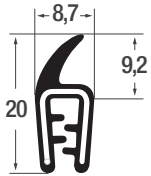

Kantenschutzprofile mit Fahne oben

Art. Nr.	P011018
KB	1,0 - 2,0 mm
Material	EPDM
Farbe	schwarz
OR	50 m

Art. Nr.	P011065
KB	1,0 - 3,0 mm
Material	EPDM
Farbe	schwarz
OR	50 m

Art. Nr.	P010023
KB	1,0 - 2,5 mm
Material	EPDM
Farbe	schwarz
OR	50 m

Art. Nr.	P010031
KB	1,0 - 3,0 mm
Material	EPDM
Farbe	schwarz
OR	50 m

Art. Nr.	P011014
KB	2,0 - 4,0 mm
Material	EPDM
Farbe	schwarz
OR	25 m

Art. Nr.	P010024
KB	1,0 - 2,5 mm
Material	EPDM
Farbe	schwarz
OR	50 m

Art. Nr.	P011060
KB	1,5 - 3,0 mm
Material	EPDM
Farbe	schwarz
OR	50 m

Art. Nr.	P011058
KB	2,0 - 4,0 mm
Material	EPDM
Farbe	schwarz
OR	25 m

Art. Nr.	P011016/2-3
KB	2,0 - 3,0 mm
Material	EPDM
Farbe	schwarz
OR	50 m