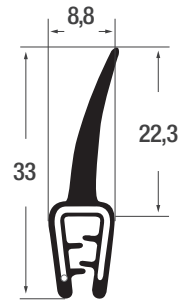

Kantenschutzprofile mit Fahne oben

Art. Nr.	P011018
KB	1,0 - 2,0 mm
Material	EPDM
Farbe	schwarz
OR	50 m

Art. Nr.	P011065
KB	1,0 - 3,0 mm
Material	EPDM
Farbe	schwarz
OR	50 m

Art. Nr.	P010023
KB	1,0 - 2,5 mm
Material	EPDM
Farbe	schwarz
OR	50 m

Art. Nr.	P010031
KB	1,0 - 3,0 mm
Material	EPDM
Farbe	schwarz
OR	50 m

Art. Nr.	P011014
KB	2,0 - 4,0 mm
Material	EPDM
Farbe	schwarz
OR	25 m

Art. Nr.	P010024
KB	1,0 - 2,5 mm
Material	EPDM
Farbe	schwarz
OR	50 m

Art. Nr.	P011060
KB	1,5 - 3,0 mm
Material	EPDM
Farbe	schwarz
OR	50 m

Art. Nr.	P011058
KB	2,0 - 4,0 mm
Material	EPDM
Farbe	schwarz
OR	25 m

Art. Nr.	P011016/2-3
KB	2,0 - 3,0 mm
Material	EPDM
Farbe	schwarz
OR	50 m

Art. Nr.	P010021/6
KB	4,0 - 6,0 mm
Material	PVC / EPDM
Farbe	schwarz
OR	25 m

Art. Nr.	P011029
KB	2,0 - 4,0 mm
Material	EPDM
Farbe	schwarz
OR	25 m

Art. Nr.	P011006
KB	2,0 - 4,0 mm
Material	EPDM
Farbe	schwarz
OR	20 m