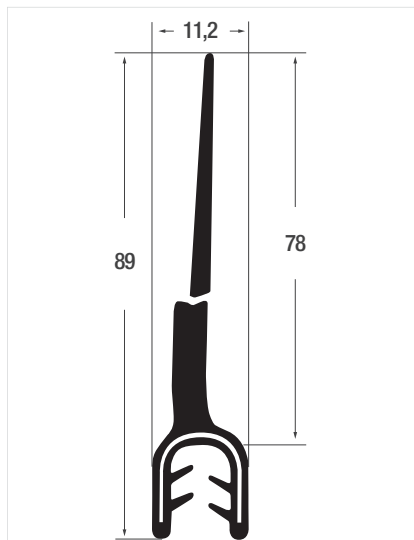

Art. Nr.	P010031
KB	1,0 - 3,0 mm
Material	EPDM
Farbe	schwarz
OR	50 m

Art. Nr.	P011014
KB	2,0 - 4,0 mm
Material	EPDM
Farbe	schwarz
OR	25 m

Art. Nr.	P010024
KB	1,0 - 2,5 mm
Material	EPDM
Farbe	schwarz
OR	50 m

Art. Nr.	P011060
KB	1,5 - 3,0 mm
Material	EPDM
Farbe	schwarz
OR	50 m

Art. Nr.	P011058
KB	2,0 - 4,0 mm
Material	EPDM
Farbe	schwarz
OR	25 m

Art. Nr.	P011016/2-3
KB	2,0 - 3,0 mm
Material	EPDM
Farbe	schwarz
OR	50 m

KB: Klemmbereich, OR: Originalrollen

Kantenschutzprofile mit Fahne oben

Art. Nr.	P011017
KB	2,0 - 4,0 mm
Material	EPDM
Farbe	schwarz
OR	25 m

Art. Nr.	P010021
KB	2,0 - 4,0 mm
Material	PVC / EPDM
Farbe	schwarz
OR	25 m

Art. Nr.	P010021/6
KB	4,0 - 6,0 mm
Material	PVC / EPDM
Farbe	schwarz
OR	25 m

Art. Nr.	P011029
KB	2,0 - 4,0 mm
Material	EPDM
Farbe	schwarz
OR	25 m

Art. Nr.	P011006
KB	2,0 - 4,0 mm
Material	EPDM
Farbe	schwarz
OR	20 m