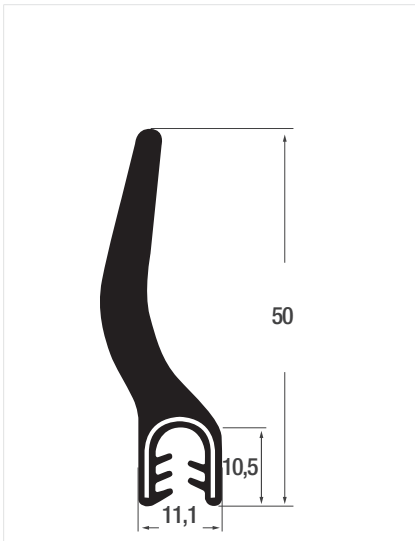

Art. Nr.	P010031
KB	1,0 - 3,0 mm
Material	EPDM
Farbe	schwarz
OR	50 m

Art. Nr.	P011014
KB	2,0 - 4,0 mm
Material	EPDM
Farbe	schwarz
OR	25 m

Art. Nr.	P010024
KB	1,0 - 2,5 mm
Material	EPDM
Farbe	schwarz
OR	50 m

Art. Nr.	P011060
KB	1,5 - 3,0 mm
Material	EPDM
Farbe	schwarz
OR	50 m

Art. Nr.	P011058
KB	2,0 - 4,0 mm
Material	EPDM
Farbe	schwarz
OR	25 m

Art. Nr.	P011016/2-3
KB	2,0 - 3,0 mm
Material	EPDM
Farbe	schwarz
OR	50 m

KB: Klemmbereich, OR: Originalrollen

Kantenschutzprofile mit Fahne oben

Art. Nr.	P011017
KB	2,0 - 4,0 mm
Material	EPDM
Farbe	schwarz
OR	25 m

Art. Nr.	P010021
KB	2,0 - 4,0 mm
Material	PVC / EPDM
Farbe	schwarz
OR	25 m

Art. Nr.	P010021/6
KB	4,0 - 6,0 mm
Material	PVC / EPDM
Farbe	schwarz
OR	25 m

Art. Nr.	P011029
KB	2,0 - 4,0 mm
Material	EPDM
Farbe	schwarz
OR	25 m

Art. Nr.	P011006
KB	2,0 - 4,0 mm
Material	EPDM
Farbe	schwarz
OR	20 m