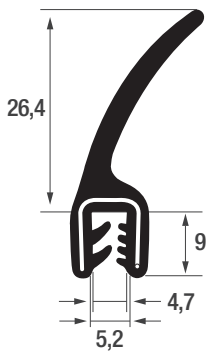

Kantenschutzprofile mit Fahne oben

Art. Nr.	P011018
KB	1,0 - 2,0 mm
Material	EPDM
Farbe	schwarz
OR	50 m

Art. Nr.	P011065
KB	1,0 - 3,0 mm
Material	EPDM
Farbe	schwarz
OR	50 m

Art. Nr.	P010023
KB	1,0 - 2,5 mm
Material	EPDM
Farbe	schwarz
OR	50 m

Art. Nr.	P010031
KB	1,0 - 3,0 mm
Material	EPDM
Farbe	schwarz
OR	50 m

Art. Nr.	P011014
KB	2,0 - 4,0 mm
Material	EPDM
Farbe	schwarz
OR	25 m

Art. Nr.	P010024
KB	1,0 - 2,5 mm
Material	EPDM
Farbe	schwarz
OR	50 m

Art. Nr.	P011060
KB	1,5 - 3,0 mm
Material	EPDM
Farbe	schwarz
OR	50 m

Art. Nr.	P011058
KB	2,0 - 4,0 mm
Material	EPDM
Farbe	schwarz
OR	25 m

Art. Nr.	P011016/2-3
KB	2,0 - 3,0 mm
Material	EPDM
Farbe	schwarz
OR	50 m

Art. Nr.	P010021/6
KB	4,0 - 6,0 mm
Material	PVC / EPDM
Farbe	schwarz
OR	25 m

Art. Nr.	P011029
KB	2,0 - 4,0 mm
Material	EPDM
Farbe	schwarz
OR	25 m

Art. Nr.	P011006
KB	2,0 - 4,0 mm
Material	EPDM
Farbe	schwarz
OR	20 m