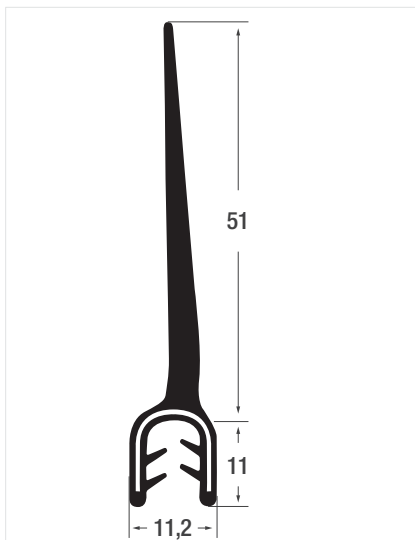

Art. Nr.	P010031
KB	1,0 - 3,0 mm
Material	EPDM
Farbe	schwarz
OR	50 m

Art. Nr.	P011014
KB	2,0 - 4,0 mm
Material	EPDM
Farbe	schwarz
OR	25 m

Art. Nr.	P010024
KB	1,0 - 2,5 mm
Material	EPDM
Farbe	schwarz
OR	50 m

Art. Nr.	P011060
KB	1,5 - 3,0 mm
Material	EPDM
Farbe	schwarz
OR	50 m

Art. Nr.	P011058
KB	2,0 - 4,0 mm
Material	EPDM
Farbe	schwarz
OR	25 m

Art. Nr.	P011016/2-3
KB	2,0 - 3,0 mm
Material	EPDM
Farbe	schwarz
OR	50 m

KB: Klemmbereich, OR: Originalrollen

Kantenschutzprofile mit Fahne oben

Art. Nr.	P011017
KB	2,0 - 4,0 mm
Material	EPDM
Farbe	schwarz
OR	25 m

Art. Nr.	P010021
KB	2,0 - 4,0 mm
Material	PVC / EPDM
Farbe	schwarz
OR	25 m

Art. Nr.	P010021/6
KB	4,0 - 6,0 mm
Material	PVC / EPDM
Farbe	schwarz
OR	25 m

Art. Nr.	P011029
KB	2,0 - 4,0 mm
Material	EPDM
Farbe	schwarz
OR	25 m

Art. Nr.	P011006
KB	2,0 - 4,0 mm
Material	EPDM
Farbe	schwarz
OR	20 m