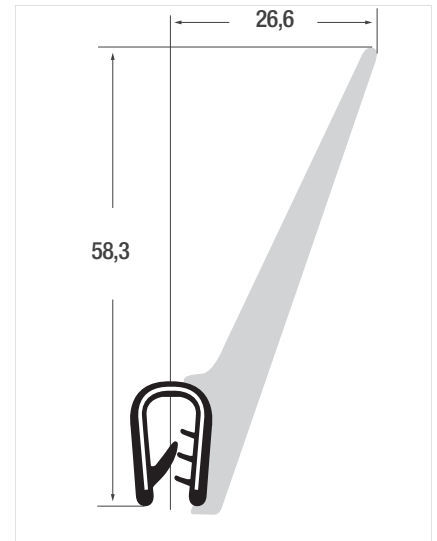

KB: Klemmbereich, OR: Originalrollen

Kantenschutzprofile mit Fahne oben

Art. Nr.	P011017
KB	2,0 - 4,0 mm
Material	EPDM
Farbe	schwarz
OR	25 m

Art. Nr.	P010021
KB	2,0 - 4,0 mm
Material	PVC / EPDM
Farbe	schwarz
OR	25 m

Art. Nr.	P010021/6
KB	4,0 - 6,0 mm
Material	PVC / EPDM
Farbe	schwarz
OR	25 m

Art. Nr.	P011029
KB	2,0 - 4,0 mm
Material	EPDM
Farbe	schwarz
OR	25 m

Art. Nr.	P011006
KB	2,0 - 4,0 mm
Material	EPDM
Farbe	schwarz
OR	20 m