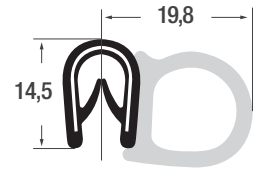

Art. Nr.	P010015
KB	1,0 - 4,0 mm
Material	PVC / EPDM
Farbe	schwarz
OR	50 m