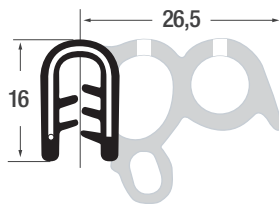

Art. Nr.	P010048
KB	1,5 - 3,5 mm
Material	EPDM
Farbe	schwarz
OR	25 m