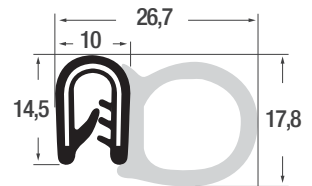

Art. Nr.	P010016
KB	1,0 - 4,0 mm
Material	PVC / EPDM
Farbe	schwarz
OR	50 m