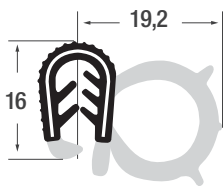

Art. Nr.	P011051
KB	4,0 - 6,0 mm
Material	EPDM
Farbe	schwarz
OR	25 m