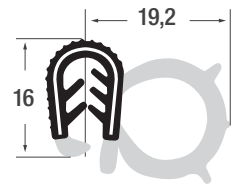

Art. Nr.	P011050
KB	2,0 - 4,0 mm
Material	EPDM
Farbe	schwarz
OR	25 m