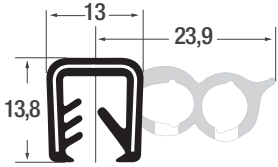

Abdichtprofile mit seitlichem Schlauch

Art. Nr.	P011043
KB	5,0 - 6,0 mm
Material	EPDM
Farbe	schwarz
OR	75 m