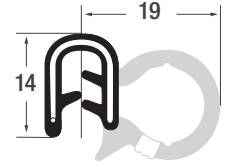

Art. Nr.	P011002
KB	2,0 - 4,0 mm
Material	EPDM
Farbe	schwarz
OR	50 m