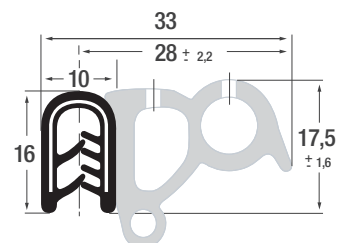

Art. Nr.	P010074
KB	4,0 - 6,0 mm
Material	EPDM
Farbe	schwarz
OR	50 m

KB: Klemmbereich, OR: Originalrollen