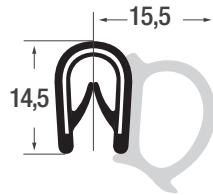

Art. Nr.	P011035
KB	1,0 - 4,0 mm
Material	PVC / EPDM
Farbe	schwarz
OR	50 m