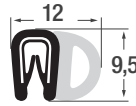

## Abdichtprofile mit seitlichem Schlauch

mit seitlich verklebtem Nadelfilz

|                 |              |
|-----------------|--------------|
| <b>Art. Nr.</b> | <b>A2028</b> |
| KB              | 1,0 - 2,0 mm |
| Material        | Weich PVC    |
| Farbe           | schwarz      |
| OR              | 200 m        |

|                 |                |
|-----------------|----------------|
| <b>Art. Nr.</b> | <b>P010013</b> |
| KB              | 1,0 - 2,0 mm   |
| Material        | PVC / EPDM     |
| Farbe           | schwarz        |
| OR              | 100 m          |

|                 |                |
|-----------------|----------------|
| <b>Art. Nr.</b> | <b>P011064</b> |
| KB              | 1,0 - 2,0 mm   |
| Material        | EPDM           |
| Farbe           | schwarz        |
| OR              | 50 m           |