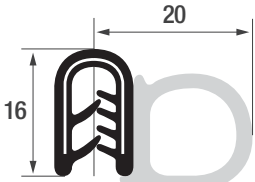

Abdichtprofile mit seitlichem Schlauch

Art. Nr.	P011049
KB	1,0 - 4,0 mm
Material	PVC / EPDM
Farbe	schwarz
OR	50 m