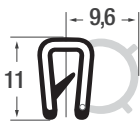

## Abdichtprofile mit seitlichem Schlauch

mit seitlich verklebtem Nadelfilz

|                 |              |
|-----------------|--------------|
| <b>Art. Nr.</b> | <b>A2028</b> |
| KB              | 1,0 - 2,0 mm |
| Material        | Weich PVC    |
| Farbe           | schwarz      |
| OR              | 200 m        |

|                 |                |
|-----------------|----------------|
| <b>Art. Nr.</b> | <b>P010013</b> |
| KB              | 1,0 - 2,0 mm   |
| Material        | PVC / EPDM     |
| Farbe           | schwarz        |
| OR              | 100 m          |

|                 |                |
|-----------------|----------------|
| <b>Art. Nr.</b> | <b>P011064</b> |
| KB              | 1,0 - 2,0 mm   |
| Material        | EPDM           |
| Farbe           | schwarz        |
| OR              | 50 m           |