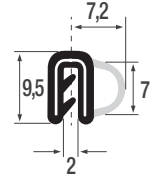

## Abdichtprofile mit seitlichem Schlauch

mit seitlich verklebtem Nadelfilz

|                 |              |
|-----------------|--------------|
| <b>Art. Nr.</b> | <b>A2028</b> |
| KB              | 1,0 - 2,0 mm |
| Material        | Weich PVC    |
| Farbe           | schwarz      |
| OR              | 200 m        |

|                 |                |
|-----------------|----------------|
| <b>Art. Nr.</b> | <b>P010013</b> |
| KB              | 1,0 - 2,0 mm   |
| Material        | PVC / EPDM     |
| Farbe           | schwarz        |
| OR              | 100 m          |

|                 |                |
|-----------------|----------------|
| <b>Art. Nr.</b> | <b>P011064</b> |
| KB              | 1,0 - 2,0 mm   |
| Material        | EPDM           |
| Farbe           | schwarz        |
| OR              | 50 m           |

|                 |                |
|-----------------|----------------|
| <b>Art. Nr.</b> | <b>P010028</b> |
| KB              | 1,0 - 2,0 mm   |
| Material        | EPDM           |
| Farbe           | schwarz        |
| OR              | 50 m           |