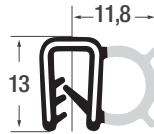

Art. Nr.	P01A002
KB	2,0 mm
Material	EPDM
Farbe	schwarz
OR	50 m