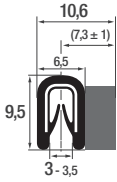

## Abdichtprofile mit seitlichem Schlauch

mit seitlich verklebtem Nadelfilz

|                 |              |
|-----------------|--------------|
| <b>Art. Nr.</b> | <b>A2028</b> |
| KB              | 1,0 - 2,0 mm |
| Material        | Weich PVC    |
| Farbe           | schwarz      |
| OR              | 200 m        |

|                 |                |
|-----------------|----------------|
| <b>Art. Nr.</b> | <b>P010013</b> |
| KB              | 1,0 - 2,0 mm   |
| Material        | PVC / EPDM     |
| Farbe           | schwarz        |
| OR              | 100 m          |

|                 |                |
|-----------------|----------------|
| <b>Art. Nr.</b> | <b>P011064</b> |
| KB              | 1,0 - 2,0 mm   |
| Material        | EPDM           |
| Farbe           | schwarz        |
| OR              | 50 m           |