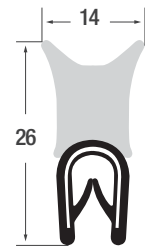

<b>Art. Nr.</b>	<b>8541/5</b>
KB	3,0 - 5,0 mm
Material	EPDM
Farbe	schwarz
OR	25 m

KB: Klemmbereich, OR: Originalrollen

## Abdichtprofile mit Dichtschlauch oben

<b>Art. Nr.</b>	<b>P010007/2</b>
KB	1,0 - 2,5 mm
Material	PVC / EPDM
Farbe	schwarz
OR	50 m

<b>Art. Nr.</b>	<b>P010007/4</b>
KB	2,0 - 4,0 mm
Material	PVC / EPDM
Farbe	schwarz
OR	50 m

<b>Art. Nr.</b>	<b>P010007/6</b>
KB	4,0 - 6,0 mm
Material	PVC / EPDM
Farbe	schwarz
OR	50 m

<b>Art. Nr.</b>	<b>P011044</b>
KB	2,0 - 4,0 mm
Material	PVC / EPDM
Farbe	schwarz
OR	25 m

<b>Art. Nr.</b>	<b>P010022</b>
KB	1,0 - 4,0 mm
Material	PVC / EPDM
Farbe	schwarz
OR	50 m

<b>Art. Nr.</b>	<b>P011034</b>
KB	1,0 - 4,0 mm
Material	PVC / EPDM
Farbe	schwarz
OR	50 m

KB: Klemmbereich, OR: Originalrollen