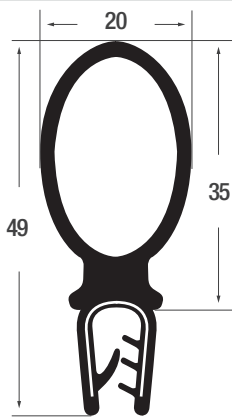

<b>Art. Nr.</b>	<b>8541/5</b>
KB	3,0 - 5,0 mm
Material	EPDM
Farbe	schwarz
OR	25 m

KB: Klemmbereich, OR: Originalrollen

## Abdichtprofile mit Dichtschlauch oben

<b>Art. Nr.</b>	<b>P010007/2</b>
KB	1,0 - 2,5 mm
Material	PVC / EPDM
Farbe	schwarz
OR	50 m

<b>Art. Nr.</b>	<b>P010007/4</b>
KB	2,0 - 4,0 mm
Material	PVC / EPDM
Farbe	schwarz
OR	50 m

<b>Art. Nr.</b>	<b>P010007/6</b>
KB	4,0 - 6,0 mm
Material	PVC / EPDM
Farbe	schwarz
OR	50 m

<b>Art. Nr.</b>	<b>P011044</b>
KB	2,0 - 4,0 mm
Material	PVC / EPDM
Farbe	schwarz
OR	25 m

<b>Art. Nr.</b>	<b>P010022</b>
KB	1,0 - 4,0 mm
Material	PVC / EPDM
Farbe	schwarz
OR	50 m

<b>Art. Nr.</b>	<b>P011034</b>
KB	1,0 - 4,0 mm
Material	PVC / EPDM
Farbe	schwarz
OR	50 m

KB: Klemmbereich, OR: Originalrollen