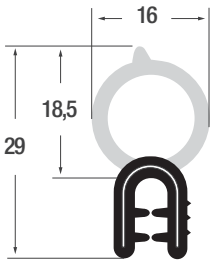

<b>Art. Nr.</b>	<b>P011032</b>
KB	1,5 - 3,5 mm
Material	EPDM
Farbe	schwarz
OR	50 m

mit Gleitlackbeschichtung

<b>Art. Nr.</b>	<b>P011052</b>
KB	3,0 - 4,0 mm
Material	EPDM
Farbe	schwarz
OR	50 m

KB: Klemmbereich, OR: Originalrollen

## Abdichtprofile mit Dichtschlauch oben

<b>Art. Nr.</b>	<b>8555</b>
KB	1,0 - 2,5 mm
Material	EPDM
Farbe	schwarz
OR	25 m

<b>Art. Nr.</b>	<b>P011030</b>
KB	1,5 - 3,5 mm
Material	EPDM
Farbe	schwarz
OR	50 m