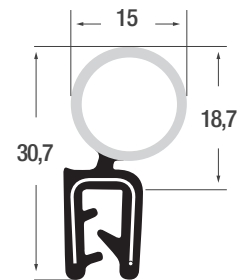

Art. Nr.	P011047
KB	1,0 - 3,0 mm
Material	EPDM
Farbe	schwarz
OR	50 m