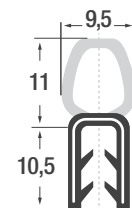

## Abdichtprofile mit Dichtschlauch oben

mit POM-Klemmband (nicht rostend)

<b>Art. Nr.</b>	<b>P010025/K</b>
KB	1,0 - 2,0 mm
Material	TPE
Farbe	schwarz
OR	100 m

<b>Art. Nr.</b>	<b>P011013</b>
KB	1,0 - 2,0 mm
Material	PVC/EPDM
Farbe	schwarz
OR	100 m

<b>Art. Nr.</b>	<b>P010025</b>
KB	1,0 - 2,0 mm
Material	EPDM
Farbe	schwarz
OR	50 m

<b>Art. Nr.</b>	<b>P010026</b>
KB	1,0 - 2,5 mm
Material	PVC
Farbe	schwarz
OR	50 m

<b>Art. Nr.</b>	<b>P010050</b>
KB	1,0 - 3,0 mm
Material	EPDM
Farbe	schwarz
OR	50 m

<b>Art. Nr.</b>	<b>P01A006</b>
KB	1,0 - 2,5 mm
Material	PVC
Farbe	schwarz
OR	50 m

<b>Art. Nr.</b>	<b>P010014</b>
KB	1,0 - 4,0 mm
Material	PVC / EPDM
Farbe	schwarz
OR	50 m

<b>Art. Nr.</b>	<b>P010009/14</b>
KB	2,0 - 5,0 mm
Material	PVC / EPDM
Farbe	schwarz
OR	50 m

<b>Art. Nr.</b>	<b>7160</b>
KB	1,5 - 3,0 mm
Material	EPDM
Farbe	schwarz
OR	25 m

KB: Klemmbereich, OR: Originalrollen