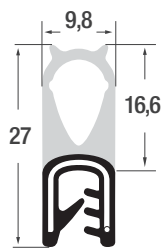

Art. Nr.	P011032
KB	1,5 - 3,5 mm
Material	EPDM
Farbe	schwarz
OR	50 m