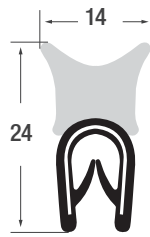

<b>Art. Nr.</b>	<b>8541/5</b>
KB	3,0 - 5,0 mm
Material	EPDM
Farbe	schwarz
OR	25 m

KB: Klemmbereich, OR: Originalrollen

## Abdichtprofile mit Dichtschlauch oben

<b>Art. Nr.</b>	<b>P010007/2</b>
KB	1,0 - 2,5 mm
Material	PVC / EPDM
Farbe	schwarz
OR	50 m

<b>Art. Nr.</b>	<b>P010007/4</b>
KB	2,0 - 4,0 mm
Material	PVC / EPDM
Farbe	schwarz
OR	50 m

<b>Art. Nr.</b>	<b>P010007/6</b>
KB	4,0 - 6,0 mm
Material	PVC / EPDM
Farbe	schwarz
OR	50 m

<b>Art. Nr.</b>	<b>P011044</b>
KB	2,0 - 4,0 mm
Material	PVC / EPDM
Farbe	schwarz
OR	25 m

<b>Art. Nr.</b>	<b>P010022</b>
KB	1,0 - 4,0 mm
Material	PVC / EPDM
Farbe	schwarz
OR	50 m

<b>Art. Nr.</b>	<b>P011034</b>
KB	1,0 - 4,0 mm
Material	PVC / EPDM
Farbe	schwarz
OR	50 m

KB: Klemmbereich, OR: Originalrollen