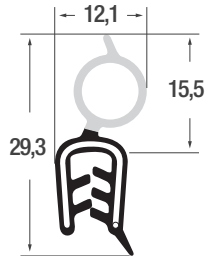

<b>Art. Nr.</b>	<b>P011032</b>
KB	1,5 - 3,5 mm
Material	EPDM
Farbe	schwarz
OR	50 m

mit Gleitlackbeschichtung

<b>Art. Nr.</b>	<b>P011052</b>
KB	3,0 - 4,0 mm
Material	EPDM
Farbe	schwarz
OR	50 m

KB: Klemmbereich, OR: Originalrollen

## Abdichtprofile mit Dichtschlauch oben

<b>Art. Nr.</b>	<b>8555</b>
KB	1,0 - 2,5 mm
Material	EPDM
Farbe	schwarz
OR	25 m

<b>Art. Nr.</b>	<b>P011030</b>
KB	1,5 - 3,5 mm
Material	EPDM
Farbe	schwarz
OR	50 m