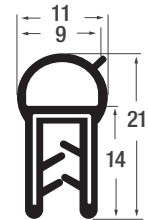

## Abdichtprofile mit Dichtschlauch oben

mit POM-Klemmband (nicht rostend)

<b>Art. Nr.</b>	<b>P010025/K</b>
KB	1,0 - 2,0 mm
Material	TPE
Farbe	schwarz
OR	100 m

<b>Art. Nr.</b>	<b>P011013</b>
KB	1,0 - 2,0 mm
Material	PVC/EPDM
Farbe	schwarz
OR	100 m

<b>Art. Nr.</b>	<b>P010025</b>
KB	1,0 - 2,0 mm
Material	EPDM
Farbe	schwarz
OR	50 m

<b>Art. Nr.</b>	<b>P010026</b>
KB	1,0 - 2,5 mm
Material	PVC
Farbe	schwarz
OR	50 m

<b>Art. Nr.</b>	<b>P010050</b>
KB	1,0 - 3,0 mm
Material	EPDM
Farbe	schwarz
OR	50 m

<b>Art. Nr.</b>	<b>P01A006</b>
KB	1,0 - 2,5 mm
Material	PVC
Farbe	schwarz
OR	50 m

<b>Art. Nr.</b>	<b>P010014</b>
KB	1,0 - 4,0 mm
Material	PVC / EPDM
Farbe	schwarz
OR	50 m

<b>Art. Nr.</b>	<b>P010009/14</b>
KB	2,0 - 5,0 mm
Material	PVC / EPDM
Farbe	schwarz
OR	50 m