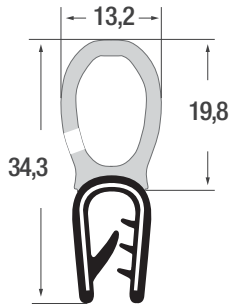

Abdichtprofile mit Dichtschlauch oben

Art. Nr.	P010007/2
KB	1,0 - 2,5 mm
Material	PVC / EPDM
Farbe	schwarz
OR	50 m