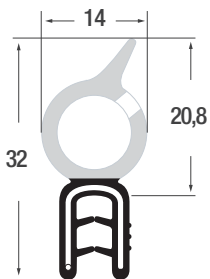

## Abdichtprofile mit Dichtschlauch oben

<b>Art. Nr.</b>	<b>8555</b>
KB	1,0 - 2,5 mm
Material	EPDM
Farbe	schwarz
OR	25 m

<b>Art. Nr.</b>	<b>P011030</b>
KB	1,5 - 3,5 mm
Material	EPDM
Farbe	schwarz
OR	50 m

<b>Art. Nr.</b>	<b>P011031/2</b>
KB	1,0 - 2,5 mm
Material	EPDM
Farbe	schwarz
OR	50 m

<b>Art. Nr.</b>	<b>P011031/4</b>
KB	2,0 - 4,0 mm
Material	EPDM
Farbe	schwarz
OR	50 m

<b>Art. Nr.</b>	<b>8632</b>
KB	2,0 - 3,0 mm
Material	EPDM
Farbe	schwarz
OR	50 m

<b>Art. Nr.</b>	<b>P011047</b>
KB	1,0 - 3,0 mm
Material	EPDM
Farbe	schwarz
OR	50 m

<b>Art. Nr.</b>	<b>P011033</b>
KB	1,0 - 3,0 mm
Material	EPDM
Farbe	schwarz
OR	51 m

<b>Art. Nr.</b>	<b>8541</b>
KB	1,5 - 3,0 mm
Material	EPDM
Farbe	schwarz
OR	25 m

<b>Art. Nr.</b>	<b>8541/5</b>
KB	3,0 - 5,0 mm
Material	EPDM
Farbe	schwarz
OR	25 m

KB: Klemmbereich, OR: Originalrollen