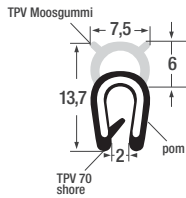

## Abdichtprofile mit Dichtschlauch oben

mit POM-Klemmband (nicht rostend)

<b>Art. Nr.</b>	<b>P010025/K</b>
KB	1,0 - 2,0 mm
Material	TPE
Farbe	schwarz
OR	100 m

<b>Art. Nr.</b>	<b>P011013</b>
KB	1,0 - 2,0 mm
Material	PVC/EPDM
Farbe	schwarz
OR	100 m

<b>Art. Nr.</b>	<b>P010025</b>
KB	1,0 - 2,0 mm
Material	EPDM
Farbe	schwarz
OR	50 m

<b>Art. Nr.</b>	<b>P010026</b>
KB	1,0 - 2,5 mm
Material	PVC
Farbe	schwarz
OR	50 m

<b>Art. Nr.</b>	<b>P010050</b>
KB	1,0 - 3,0 mm
Material	EPDM
Farbe	schwarz
OR	50 m

<b>Art. Nr.</b>	<b>P01A006</b>
KB	1,0 - 2,5 mm
Material	PVC
Farbe	schwarz
OR	50 m

<b>Art. Nr.</b>	<b>P010014</b>
KB	1,0 - 4,0 mm
Material	PVC / EPDM
Farbe	schwarz
OR	50 m

<b>Art. Nr.</b>	<b>P010009/14</b>
KB	2,0 - 5,0 mm
Material	PVC / EPDM
Farbe	schwarz
OR	50 m