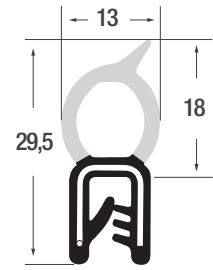

<b>Art. Nr.</b>	<b>P011032</b>
KB	1,5 - 3,5 mm
Material	EPDM
Farbe	schwarz
OR	50 m

mit Gleitlackbeschichtung

<b>Art. Nr.</b>	<b>P011052</b>
KB	3,0 - 4,0 mm
Material	EPDM
Farbe	schwarz
OR	50 m

KB: Klemmbereich, OR: Originalrollen

## Abdichtprofile mit Dichtschlauch oben

<b>Art. Nr.</b>	<b>8555</b>
KB	1,0 - 2,5 mm
Material	EPDM
Farbe	schwarz
OR	25 m

<b>Art. Nr.</b>	<b>P011030</b>
KB	1,5 - 3,5 mm
Material	EPDM
Farbe	schwarz
OR	50 m