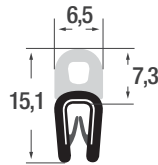

## Abdichtprofile mit Dichtschlauch oben

mit POM-Klemmband (nicht rostend)

<b>Art. Nr.</b>	<b>P010025/K</b>
KB	1,0 - 2,0 mm
Material	TPE
Farbe	schwarz
OR	100 m

<b>Art. Nr.</b>	<b>P011013</b>
KB	1,0 - 2,0 mm
Material	PVC/EPDM
Farbe	schwarz
OR	100 m

<b>Art. Nr.</b>	<b>P010025</b>
KB	1,0 - 2,0 mm
Material	EPDM
Farbe	schwarz
OR	50 m

<b>Art. Nr.</b>	<b>P010026</b>
KB	1,0 - 2,5 mm
Material	PVC
Farbe	schwarz
OR	50 m

<b>Art. Nr.</b>	<b>P010050</b>
KB	1,0 - 3,0 mm
Material	EPDM
Farbe	schwarz
OR	50 m

<b>Art. Nr.</b>	<b>P01A006</b>
KB	1,0 - 2,5 mm
Material	PVC
Farbe	schwarz
OR	50 m

<b>Art. Nr.</b>	<b>P010014</b>
KB	1,0 - 4,0 mm
Material	PVC / EPDM
Farbe	schwarz
OR	50 m

<b>Art. Nr.</b>	<b>P010009/14</b>
KB	2,0 - 5,0 mm
Material	PVC / EPDM
Farbe	schwarz
OR	50 m

<b>Art. Nr.</b>	<b>7160</b>
KB	1,5 - 3,0 mm
Material	EPDM
Farbe	schwarz
OR	25 m

KB: Klemmbereich, OR: Originalrollen