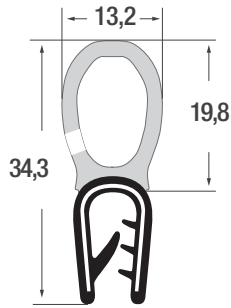

Art. Nr.	P010007/4
KB	2,0 - 4,0 mm
Material	PVC / EPDM
Farbe	schwarz
OR	50 m