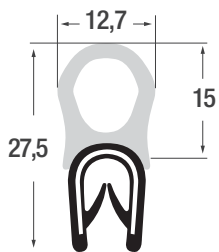

Art. Nr.	P010019
KB	1,0 - 4,0 mm
Material	PVC / EPDM
Farbe	schwarz
OR	50 m