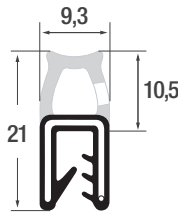

## Abdichtprofile mit Dichtschlauch oben

mit POM-Klemmband (nicht rostend)

<b>Art. Nr.</b>	<b>P010025/K</b>
KB	1,0 - 2,0 mm
Material	TPE
Farbe	schwarz
OR	100 m

<b>Art. Nr.</b>	<b>P011013</b>
KB	1,0 - 2,0 mm
Material	PVC/EPDM
Farbe	schwarz
OR	100 m

<b>Art. Nr.</b>	<b>P010025</b>
KB	1,0 - 2,0 mm
Material	EPDM
Farbe	schwarz
OR	50 m

<b>Art. Nr.</b>	<b>P010026</b>
KB	1,0 - 2,5 mm
Material	PVC
Farbe	schwarz
OR	50 m

<b>Art. Nr.</b>	<b>P010050</b>
KB	1,0 - 3,0 mm
Material	EPDM
Farbe	schwarz
OR	50 m

<b>Art. Nr.</b>	<b>P01A006</b>
KB	1,0 - 2,5 mm
Material	PVC
Farbe	schwarz
OR	50 m

<b>Art. Nr.</b>	<b>P010014</b>
KB	1,0 - 4,0 mm
Material	PVC / EPDM
Farbe	schwarz
OR	50 m

<b>Art. Nr.</b>	<b>P010009/14</b>
KB	2,0 - 5,0 mm
Material	PVC / EPDM
Farbe	schwarz
OR	50 m

<b>Art. Nr.</b>	<b>7160</b>
KB	1,5 - 3,0 mm
Material	EPDM
Farbe	schwarz
OR	25 m

KB: Klemmbereich, OR: Originalrollen