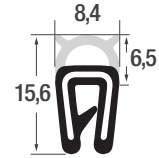

## Abdichtprofile mit Dichtschlauch oben

mit POM-Klemmband (nicht rostend)

<b>Art. Nr.</b>	<b>P010025/K</b>
KB	1,0 - 2,0 mm
Material	TPE
Farbe	schwarz
OR	100 m

<b>Art. Nr.</b>	<b>P011013</b>
KB	1,0 - 2,0 mm
Material	PVC/EPDM
Farbe	schwarz
OR	100 m

<b>Art. Nr.</b>	<b>P010025</b>
KB	1,0 - 2,0 mm
Material	EPDM
Farbe	schwarz
OR	50 m

<b>Art. Nr.</b>	<b>P010026</b>
KB	1,0 - 2,5 mm
Material	PVC
Farbe	schwarz
OR	50 m

<b>Art. Nr.</b>	<b>P010050</b>
KB	1,0 - 3,0 mm
Material	EPDM
Farbe	schwarz
OR	50 m

<b>Art. Nr.</b>	<b>P01A006</b>
KB	1,0 - 2,5 mm
Material	PVC
Farbe	schwarz
OR	50 m

<b>Art. Nr.</b>	<b>P010014</b>
KB	1,0 - 4,0 mm
Material	PVC / EPDM
Farbe	schwarz
OR	50 m

<b>Art. Nr.</b>	<b>P010009/14</b>
KB	2,0 - 5,0 mm
Material	PVC / EPDM
Farbe	schwarz
OR	50 m

<b>Art. Nr.</b>	<b>7160</b>
KB	1,5 - 3,0 mm
Material	EPDM
Farbe	schwarz
OR	25 m

KB: Klemmbereich, OR: Originalrollen