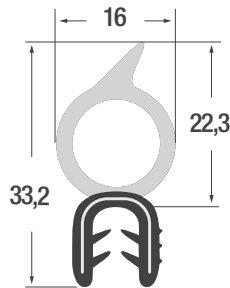

## Abdichtprofile mit Dichtschlauch oben

<b>Art. Nr.</b>	<b>8555</b>
KB	1,0 - 2,5 mm
Material	EPDM
Farbe	schwarz
OR	25 m

<b>Art. Nr.</b>	<b>P011030</b>
KB	1,5 - 3,5 mm
Material	EPDM
Farbe	schwarz
OR	50 m

<b>Art. Nr.</b>	<b>P011031/2</b>
KB	1,0 - 2,5 mm
Material	EPDM
Farbe	schwarz
OR	50 m

<b>Art. Nr.</b>	<b>P011031/4</b>
KB	2,0 - 4,0 mm
Material	EPDM
Farbe	schwarz
OR	50 m

<b>Art. Nr.</b>	<b>8632</b>
KB	2,0 - 3,0 mm
Material	EPDM
Farbe	schwarz
OR	50 m

<b>Art. Nr.</b>	<b>P011047</b>
KB	1,0 - 3,0 mm
Material	EPDM
Farbe	schwarz
OR	50 m

<b>Art. Nr.</b>	<b>P011033</b>
KB	1,0 - 3,0 mm
Material	EPDM
Farbe	schwarz
OR	51 m

<b>Art. Nr.</b>	<b>8541</b>
KB	1,5 - 3,0 mm
Material	EPDM
Farbe	schwarz
OR	25 m

<b>Art. Nr.</b>	<b>8541/5</b>
KB	3,0 - 5,0 mm
Material	EPDM
Farbe	schwarz
OR	25 m

KB: Klemmbereich, OR: Originalrollen