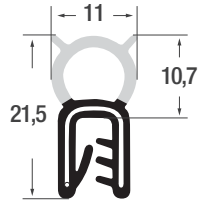

Art. Nr.	P011010/NBR
KB	1,0 - 3,0 mm
Material	NBR
Farbe	schwarz
OR	50 m