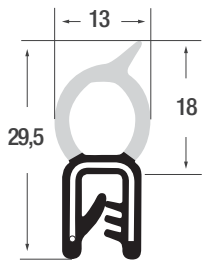

## Abdichtprofile mit Dichtschlauch oben

<b>Art. Nr.</b>	<b>8555</b>
KB	1,0 - 2,5 mm
Material	EPDM
Farbe	schwarz
OR	25 m

<b>Art. Nr.</b>	<b>P011030</b>
KB	1,5 - 3,5 mm
Material	EPDM
Farbe	schwarz
OR	50 m

<b>Art. Nr.</b>	<b>P011031/2</b>
KB	1,0 - 2,5 mm
Material	EPDM
Farbe	schwarz
OR	50 m

<b>Art. Nr.</b>	<b>P011031/4</b>
KB	2,0 - 4,0 mm
Material	EPDM
Farbe	schwarz
OR	50 m

<b>Art. Nr.</b>	<b>8632</b>
KB	2,0 - 3,0 mm
Material	EPDM
Farbe	schwarz
OR	50 m