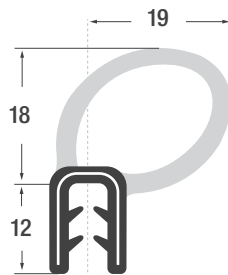

<b>Art. Nr.</b>	<b>P011032</b>
KB	1,5 - 3,5 mm
Material	EPDM
Farbe	schwarz
OR	50 m

mit Gleitlackbeschichtung

<b>Art. Nr.</b>	<b>P011052</b>
KB	3,0 - 4,0 mm
Material	EPDM
Farbe	schwarz
OR	50 m

KB: Klemmbereich, OR: Originalrollen

## Abdichtprofile mit Dichtschlauch oben

<b>Art. Nr.</b>	<b>8555</b>
KB	1,0 - 2,5 mm
Material	EPDM
Farbe	schwarz
OR	25 m

<b>Art. Nr.</b>	<b>P011030</b>
KB	1,5 - 3,5 mm
Material	EPDM
Farbe	schwarz
OR	50 m

<b>Art. Nr.</b>	<b>P011031/2</b>
KB	1,0 - 2,5 mm
Material	EPDM
Farbe	schwarz
OR	50 m

<b>Art. Nr.</b>	<b>P011031/4</b>
KB	2,0 - 4,0 mm
Material	EPDM
Farbe	schwarz
OR	50 m

<b>Art. Nr.</b>	<b>8632</b>
KB	2,0 - 3,0 mm
Material	EPDM
Farbe	schwarz
OR	50 m