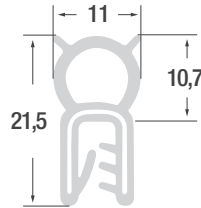

<b>Art. Nr.</b>	<b>P01A006</b>
KB	1,0 - 2,5 mm
Material	PVC
Farbe	schwarz
OR	50 m

<b>Art. Nr.</b>	<b>P010014</b>
KB	1,0 - 4,0 mm
Material	PVC / EPDM
Farbe	schwarz
OR	50 m

<b>Art. Nr.</b>	<b>P010009/14</b>
KB	2,0 - 5,0 mm
Material	PVC / EPDM
Farbe	schwarz
OR	50 m

<b>Art. Nr.</b>	<b>7160</b>
KB	1,5 - 3,0 mm
Material	EPDM
Farbe	schwarz
OR	25 m

KB: Klemmbereich, OR: Originalrollen

## Abdichtprofile mit Dichtschlauch oben

<b>Art. Nr.</b>	<b>P011010</b>
KB	1,0 - 3,0 mm
Material	EPDM
Farbe	schwarz
OR	25 m

<b>Art. Nr.</b>	<b>P011010/NBR</b>
KB	1,0 - 3,0 mm
Material	NBR
Farbe	schwarz
OR	50 m

Drahtband Edelstahl

<b>Art. Nr.</b>	<b>P011010/S</b>
KB	1,0 - 3,0 mm
Material	EPDM
Farbe	schwarz
OR	50 m

<b>Art. Nr.</b>	<b>P011010/SILIKON/G</b>
KB	2,0 - 4,0 mm
Material	Silikon
Farbe	grau
OR	25 m

<b>Art. Nr.</b>	<b>P011010/SILIKON/W</b>
KB	1,0 - 4,0 mm
Material	Silikon
Farbe	weiß
OR	25 m