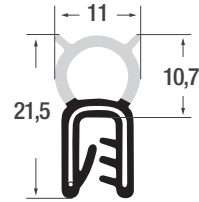

<b>Art. Nr.</b>	<b>P010025</b>
KB	1,0 - 2,0 mm
Material	EPDM
Farbe	schwarz
OR	50 m

<b>Art. Nr.</b>	<b>P010026</b>
KB	1,0 - 2,5 mm
Material	PVC
Farbe	schwarz
OR	50 m

<b>Art. Nr.</b>	<b>P010050</b>
KB	1,0 - 3,0 mm
Material	EPDM
Farbe	schwarz
OR	50 m

<b>Art. Nr.</b>	<b>P01A006</b>
KB	1,0 - 2,5 mm
Material	PVC
Farbe	schwarz
OR	50 m

<b>Art. Nr.</b>	<b>P010014</b>
KB	1,0 - 4,0 mm
Material	PVC / EPDM
Farbe	schwarz
OR	50 m

<b>Art. Nr.</b>	<b>P010009/14</b>
KB	2,0 - 5,0 mm
Material	PVC / EPDM
Farbe	schwarz
OR	50 m

<b>Art. Nr.</b>	<b>7160</b>
KB	1,5 - 3,0 mm
Material	EPDM
Farbe	schwarz
OR	25 m

KB: Klemmbereich, OR: Originalrollen

## Abdichtprofile mit Dichtschlauch oben

<b>Art. Nr.</b>	<b>P011010</b>
KB	1,0 - 3,0 mm
Material	EPDM
Farbe	schwarz
OR	25 m

<b>Art. Nr.</b>	<b>P011010/NBR</b>
KB	1,0 - 3,0 mm
Material	NBR
Farbe	schwarz
OR	50 m