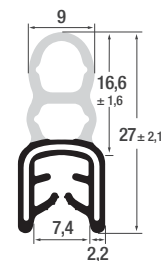

mit POM-Klemmband (nicht rostend)

<b>Art. Nr.</b>	<b>P010026/K</b>
KB	1,0 - 2,5 mm
Material	TPE
Farbe	schwarz
OR	100 m

<b>Art. Nr.</b>	<b>P010019</b>
KB	1,0 - 4,0 mm
Material	PVC / EPDM
Farbe	schwarz
OR	50 m

<b>Art. Nr.</b>	<b>P011032</b>
KB	1,5 - 3,5 mm
Material	EPDM
Farbe	schwarz
OR	50 m

mit Gleitlackbeschichtung

<b>Art. Nr.</b>	<b>P011052</b>
KB	3,0 - 4,0 mm
Material	EPDM
Farbe	schwarz
OR	50 m

KB: Klemmbereich, OR: Originalrollen