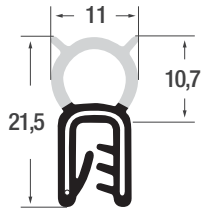

<b>Art. Nr.</b>	<b>P010025</b>
KB	1,0 - 2,0 mm
Material	EPDM
Farbe	schwarz
OR	50 m

<b>Art. Nr.</b>	<b>P010026</b>
KB	1,0 - 2,5 mm
Material	PVC
Farbe	schwarz
OR	50 m

<b>Art. Nr.</b>	<b>P010050</b>
KB	1,0 - 3,0 mm
Material	EPDM
Farbe	schwarz
OR	50 m

<b>Art. Nr.</b>	<b>P01A006</b>
KB	1,0 - 2,5 mm
Material	PVC
Farbe	schwarz
OR	50 m

<b>Art. Nr.</b>	<b>P010014</b>
KB	1,0 - 4,0 mm
Material	PVC / EPDM
Farbe	schwarz
OR	50 m

<b>Art. Nr.</b>	<b>P010009/14</b>
KB	2,0 - 5,0 mm
Material	PVC / EPDM
Farbe	schwarz
OR	50 m

<b>Art. Nr.</b>	<b>7160</b>
KB	1,5 - 3,0 mm
Material	EPDM
Farbe	schwarz
OR	25 m

KB: Klemmbereich, OR: Originalrollen

## Abdichtprofile mit Dichtschlauch oben

<b>Art. Nr.</b>	<b>P011010</b>
KB	1,0 - 3,0 mm
Material	EPDM
Farbe	schwarz
OR	25 m

<b>Art. Nr.</b>	<b>P011010/NBR</b>
KB	1,0 - 3,0 mm
Material	NBR
Farbe	schwarz
OR	50 m