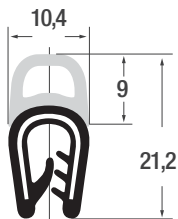

## Abdichtprofile mit Dichtschlauch oben

mit POM-Klemmband (nicht rostend)

<b>Art. Nr.</b>	<b>P010025/K</b>
KB	1,0 - 2,0 mm
Material	TPE
Farbe	schwarz
OR	100 m

<b>Art. Nr.</b>	<b>P011013</b>
KB	1,0 - 2,0 mm
Material	PVC/EPDM
Farbe	schwarz
OR	100 m

<b>Art. Nr.</b>	<b>P010025</b>
KB	1,0 - 2,0 mm
Material	EPDM
Farbe	schwarz
OR	50 m

<b>Art. Nr.</b>	<b>P010026</b>
KB	1,0 - 2,5 mm
Material	PVC
Farbe	schwarz
OR	50 m

<b>Art. Nr.</b>	<b>P010050</b>
KB	1,0 - 3,0 mm
Material	EPDM
Farbe	schwarz
OR	50 m

<b>Art. Nr.</b>	<b>P01A006</b>
KB	1,0 - 2,5 mm
Material	PVC
Farbe	schwarz
OR	50 m

<b>Art. Nr.</b>	<b>P010014</b>
KB	1,0 - 4,0 mm
Material	PVC / EPDM
Farbe	schwarz
OR	50 m

<b>Art. Nr.</b>	<b>P010009/14</b>
KB	2,0 - 5,0 mm
Material	PVC / EPDM
Farbe	schwarz
OR	50 m

<b>Art. Nr.</b>	<b>7160</b>
KB	1,5 - 3,0 mm
Material	EPDM
Farbe	schwarz
OR	25 m

KB: Klemmbereich, OR: Originalrollen