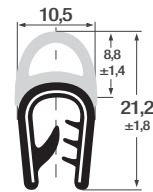

## Abdichtprofile mit Dichtschlauch oben

mit POM-Klemmband (nicht rostend)

<b>Art. Nr.</b>	<b>P010025/K</b>
KB	1,0 - 2,0 mm
Material	TPE
Farbe	schwarz
OR	100 m

<b>Art. Nr.</b>	<b>P011013</b>
KB	1,0 - 2,0 mm
Material	PVC/EPDM
Farbe	schwarz
OR	100 m

<b>Art. Nr.</b>	<b>P010025</b>
KB	1,0 - 2,0 mm
Material	EPDM
Farbe	schwarz
OR	50 m

<b>Art. Nr.</b>	<b>P010026</b>
KB	1,0 - 2,5 mm
Material	PVC
Farbe	schwarz
OR	50 m

<b>Art. Nr.</b>	<b>P010050</b>
KB	1,0 - 3,0 mm
Material	EPDM
Farbe	schwarz
OR	50 m

<b>Art. Nr.</b>	<b>P01A006</b>
KB	1,0 - 2,5 mm
Material	PVC
Farbe	schwarz
OR	50 m

<b>Art. Nr.</b>	<b>P010014</b>
KB	1,0 - 4,0 mm
Material	PVC / EPDM
Farbe	schwarz
OR	50 m

<b>Art. Nr.</b>	<b>P010009/14</b>
KB	2,0 - 5,0 mm
Material	PVC / EPDM
Farbe	schwarz
OR	50 m

<b>Art. Nr.</b>	<b>7160</b>
KB	1,5 - 3,0 mm
Material	EPDM
Farbe	schwarz
OR	25 m

KB: Klemmbereich, OR: Originalrollen