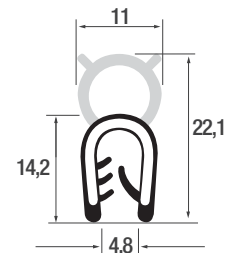

<b>Art. Nr.</b>	<b>P01A006</b>
KB	1,0 - 2,5 mm
Material	PVC
Farbe	schwarz
OR	50 m

<b>Art. Nr.</b>	<b>P010014</b>
KB	1,0 - 4,0 mm
Material	PVC / EPDM
Farbe	schwarz
OR	50 m

<b>Art. Nr.</b>	<b>P010009/14</b>
KB	2,0 - 5,0 mm
Material	PVC / EPDM
Farbe	schwarz
OR	50 m

<b>Art. Nr.</b>	<b>7160</b>
KB	1,5 - 3,0 mm
Material	EPDM
Farbe	schwarz
OR	25 m

KB: Klemmbereich, OR: Originalrollen

## Abdichtprofile mit Dichtschlauch oben

<b>Art. Nr.</b>	<b>P011010</b>
KB	1,0 - 3,0 mm
Material	EPDM
Farbe	schwarz
OR	25 m

<b>Art. Nr.</b>	<b>P011010/NBR</b>
KB	1,0 - 3,0 mm
Material	NBR
Farbe	schwarz
OR	50 m

Drahtband Edelstahl

<b>Art. Nr.</b>	<b>P011010/S</b>
KB	1,0 - 3,0 mm
Material	EPDM
Farbe	schwarz
OR	50 m

<b>Art. Nr.</b>	<b>P011010/SILIKON/G</b>
KB	2,0 - 4,0 mm
Material	Silikon
Farbe	grau
OR	25 m

<b>Art. Nr.</b>	<b>P011010/SILIKON/W</b>
KB	1,0 - 4,0 mm
Material	Silikon
Farbe	weiß
OR	25 m