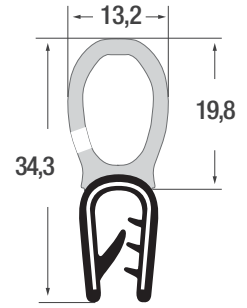

<b>Art. Nr.</b>	<b>P011047</b>
KB	1,0 - 3,0 mm
Material	EPDM
Farbe	schwarz
OR	50 m

<b>Art. Nr.</b>	<b>P011033</b>
KB	1,0 - 3,0 mm
Material	EPDM
Farbe	schwarz
OR	51 m

<b>Art. Nr.</b>	<b>8541</b>
KB	1,5 - 3,0 mm
Material	EPDM
Farbe	schwarz
OR	25 m

<b>Art. Nr.</b>	<b>8541/5</b>
KB	3,0 - 5,0 mm
Material	EPDM
Farbe	schwarz
OR	25 m

KB: Klemmbereich, OR: Originalrollen

## Abdichtprofile mit Dichtschlauch oben

<b>Art. Nr.</b>	<b>P010007/2</b>
KB	1,0 - 2,5 mm
Material	PVC / EPDM
Farbe	schwarz
OR	50 m

<b>Art. Nr.</b>	<b>P010007/4</b>
KB	2,0 - 4,0 mm
Material	PVC / EPDM
Farbe	schwarz
OR	50 m

<b>Art. Nr.</b>	<b>P011034</b>
KB	1,0 - 4,0 mm
Material	PVC / EPDM
Farbe	schwarz
OR	50 m

KB: Klemmbereich, OR: Originalrollen