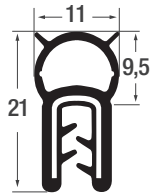

## Abdichtprofile mit Dichtschlauch oben

mit POM-Klemmband (nicht rostend)

<b>Art. Nr.</b>	<b>P010025/K</b>
KB	1,0 - 2,0 mm
Material	TPE
Farbe	schwarz
OR	100 m

<b>Art. Nr.</b>	<b>P011013</b>
KB	1,0 - 2,0 mm
Material	PVC/EPDM
Farbe	schwarz
OR	100 m

<b>Art. Nr.</b>	<b>P010025</b>
KB	1,0 - 2,0 mm
Material	EPDM
Farbe	schwarz
OR	50 m

<b>Art. Nr.</b>	<b>P010026</b>
KB	1,0 - 2,5 mm
Material	PVC
Farbe	schwarz
OR	50 m

<b>Art. Nr.</b>	<b>P010050</b>
KB	1,0 - 3,0 mm
Material	EPDM
Farbe	schwarz
OR	50 m

<b>Art. Nr.</b>	<b>P01A006</b>
KB	1,0 - 2,5 mm
Material	PVC
Farbe	schwarz
OR	50 m

<b>Art. Nr.</b>	<b>P010014</b>
KB	1,0 - 4,0 mm
Material	PVC / EPDM
Farbe	schwarz
OR	50 m

<b>Art. Nr.</b>	<b>P010009/14</b>
KB	2,0 - 5,0 mm
Material	PVC / EPDM
Farbe	schwarz
OR	50 m

<b>Art. Nr.</b>	<b>7160</b>
KB	1,5 - 3,0 mm
Material	EPDM
Farbe	schwarz
OR	25 m

KB: Klemmbereich, OR: Originalrollen