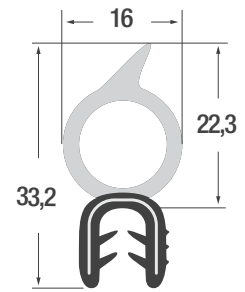

## Abdichtprofile mit Dichtschlauch oben

<b>Art. Nr.</b>	<b>8555</b>
KB	1,0 - 2,5 mm
Material	EPDM
Farbe	schwarz
OR	25 m

<b>Art. Nr.</b>	<b>P011030</b>
KB	1,5 - 3,5 mm
Material	EPDM
Farbe	schwarz
OR	50 m

<b>Art. Nr.</b>	<b>P011031/2</b>
KB	1,0 - 2,5 mm
Material	EPDM
Farbe	schwarz
OR	50 m

<b>Art. Nr.</b>	<b>P011031/4</b>
KB	2,0 - 4,0 mm
Material	EPDM
Farbe	schwarz
OR	50 m

<b>Art. Nr.</b>	<b>8632</b>
KB	2,0 - 3,0 mm
Material	EPDM
Farbe	schwarz
OR	50 m

<b>Art. Nr.</b>	<b>P011047</b>
KB	1,0 - 3,0 mm
Material	EPDM
Farbe	schwarz
OR	50 m

<b>Art. Nr.</b>	<b>P011033</b>
KB	1,0 - 3,0 mm
Material	EPDM
Farbe	schwarz
OR	51 m

<b>Art. Nr.</b>	<b>8541</b>
KB	1,5 - 3,0 mm
Material	EPDM
Farbe	schwarz
OR	25 m

<b>Art. Nr.</b>	<b>8541/5</b>
KB	3,0 - 5,0 mm
Material	EPDM
Farbe	schwarz
OR	25 m

KB: Klemmbereich, OR: Originalrollen