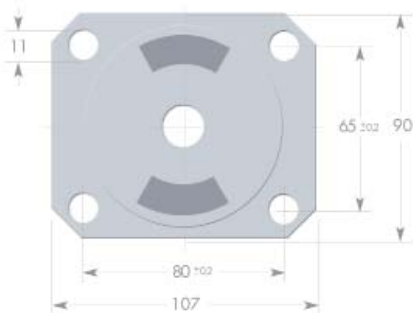

Konusslager - 4-Loch-Befestigung, rechteckiger Flansch

Art. Nr. 786026S3 NK 45°, NK 60° oder NK 70° Shore

Art. Nr. 786026S1 NK 45°, NK 60° oder NK 70° Shore

Art. Nr. 786027S5 NK 45°, NK 60° oder NK 70° Shore

Art. Nr. 786030 NK 40°, NK 60° oder NK 70° Shore

Konuslager - 4-Loch-Befestigung, rechteckiger Flansch

Art. Nr. 210444, NK 40°, NK 55° oder NK 65° Shore