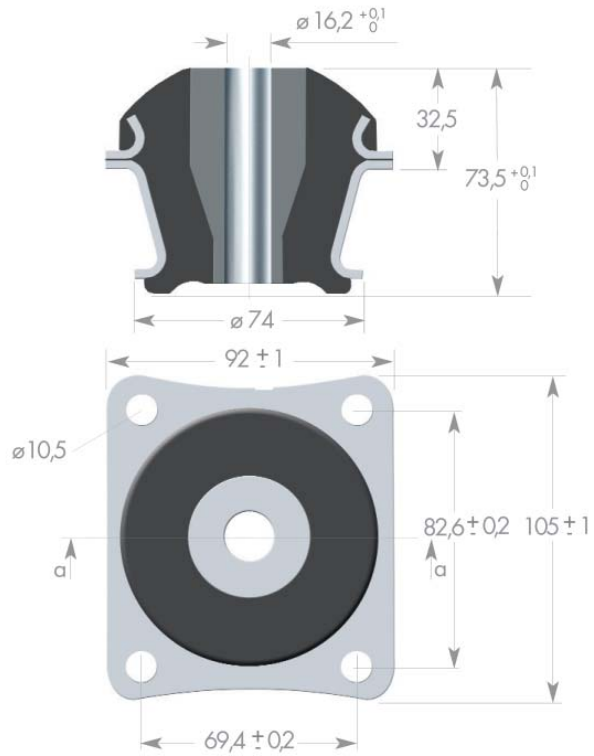

Konusslager - 4-Loch-Befestigung, rechteckiger Flansch

Art. Nr. 786026S3 NK 45°, NK 60° oder NK 70° Shore

Art. Nr. 786026S1 NK 45°, NK 60° oder NK 70° Shore

Art. Nr. 786027S5 NK 45°, NK 60° oder NK 70° Shore

Art. Nr. 786030 NK 40°, NK 60° oder NK 70° Shore

Konuslager - 4-Loch-Befestigung, rechteckiger Flansch

Art. Nr. 210444, NK 40°, NK 55° oder NK 65° Shore