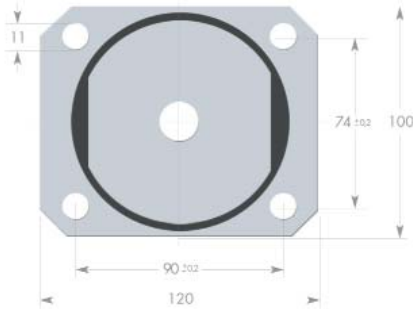

Konusslager - 4-Loch-Befestigung, rechteckiger Flansch

Art. Nr. 786026S3 NK 45°, NK 60° oder NK 70° Shore

Art. Nr. 786026S1 NK 45°, NK 60° oder NK 70° Shore

Art. Nr. 786027S5 NK 45°, NK 60° oder NK 70° Shore

Art. Nr. 786030 NK 40°, NK 60° oder NK 70° Shore

Konuslager - 4-Loch-Befestigung, rechteckiger Flansch

Art. Nr. 210444, NK 40°, NK 55° oder NK 65° Shore