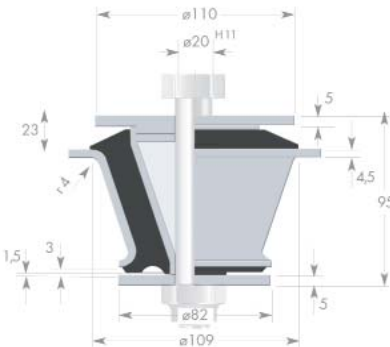

Konusslager - 4-Loch-Befestigung, rechteckiger Flansch

Art. Nr. 786026S3 NK 45°, NK 60° oder NK 70° Shore

Art. Nr. 786026S1 NK 45°, NK 60° oder NK 70° Shore

Art. Nr. 786027S5 NK 45°, NK 60° oder NK 70° Shore

Art. Nr. 786030 NK 40°, NK 60° oder NK 70° Shore

Konuslager - 4-Loch-Befestigung, rechteckiger Flansch

Art. Nr. 210444, NK 40°, NK 55° oder NK 65° Shore