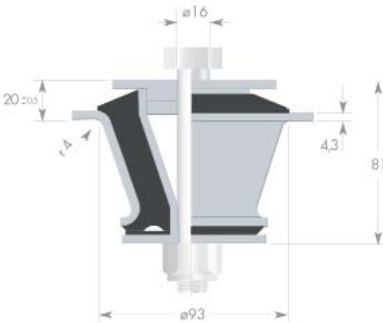

Konusslager - 4-Loch-Befestigung, rechteckiger Flansch

Art. Nr. 786026S3 NK 45°, NK 60° oder NK 70° Shore

Art. Nr. 786026S1 NK 45°, NK 60° oder NK 70° Shore

Art. Nr. 786027S5 NK 45°, NK 60° oder NK 70° Shore

Art. Nr. 786030 NK 40°, NK 60° oder NK 70° Shore

Konuslager - 4-Loch-Befestigung, rechteckiger Flansch

Art. Nr. 210444, NK 40°, NK 55° oder NK 65° Shore