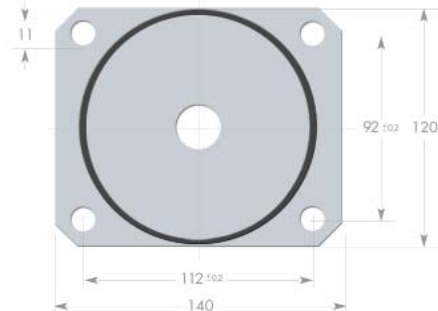

Konusslager - 4-Loch-Befestigung, rechteckiger Flansch

Art. Nr. 786026S3 NK 45°, NK 60° oder NK 70° Shore

Art. Nr. 786026S1 NK 45°, NK 60° oder NK 70° Shore

Art. Nr. 786027S5 NK 45°, NK 60° oder NK 70° Shore

Art. Nr. 786030 NK 40°, NK 60° oder NK 70° Shore

Konuslager - 4-Loch-Befestigung, rechteckiger Flansch

Art. Nr. 210444, NK 40°, NK 55° oder NK 65° Shore