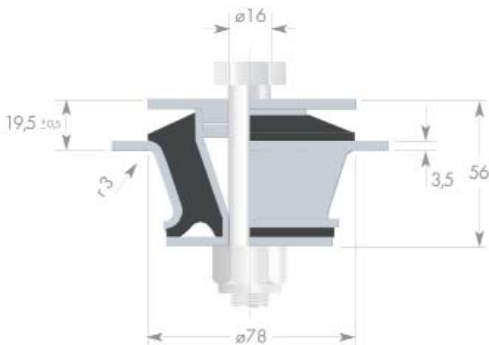

Konusslager - 4-Loch-Befestigung, rechteckiger Flansch

Art. Nr. 786026S3 NK 45°, NK 60° oder NK 70° Shore

Art. Nr. 786026S1 NK 45°, NK 60° oder NK 70° Shore

Art. Nr. 786027S5 NK 45°, NK 60° oder NK 70° Shore

Art. Nr. 786030 NK 40°, NK 60° oder NK 70° Shore

Konuslager - 4-Loch-Befestigung, rechteckiger Flansch

Art. Nr. 210444, NK 40°, NK 55° oder NK 65° Shore