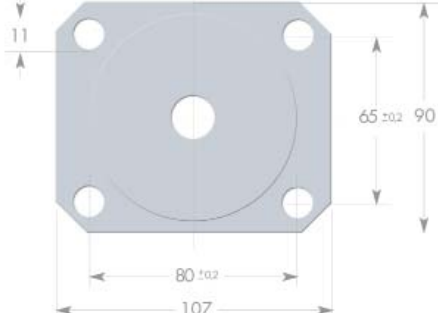

Konusslager - 4-Loch-Befestigung, rechteckiger Flansch

Art. Nr. 786026S3 NK 45°, NK 60° oder NK 70° Shore

Art. Nr. 786026S1 NK 45°, NK 60° oder NK 70° Shore

Art. Nr. 786027S5 NK 45°, NK 60° oder NK 70° Shore

Art. Nr. 786030 NK 40°, NK 60° oder NK 70° Shore

Konuslager - 4-Loch-Befestigung, rechteckiger Flansch

Art. Nr. 210444, NK 40°, NK 55° oder NK 65° Shore