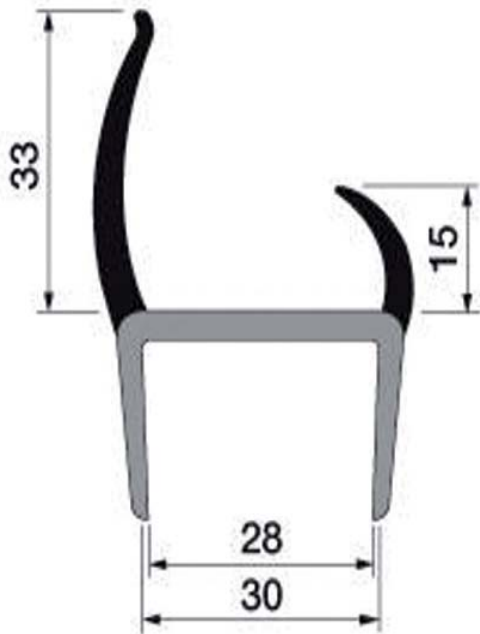

Fahrzeugaufbautendichtprofile

Art. Nr.	P200701
Material	PVC - weich / PVC - hart
Farbe	schwarz / weiß

Art. Nr.	P201200
Material	PVC - weich / PVC - hart
Farbe	schwarz / weiß

Art. Nr.	P201400
Material	PVC - weich / PVC - hart
Farbe	schwarz / weiß

Art. Nr.	P200900
Material	PVC - weich / PVC - hart
Farbe	schwarz / weiß

Fahrzeugaufbautendichtprofile

Art. Nr.	P201100
Material	PVC - weich / PVC - hart
Farbe	schwarz / weiß

Art. Nr.	P201300
Material	PVC - weich / PVC - hart
Farbe	schwarz / weiß

Art. Nr.	P200801
Material	PVC - weich / PVC - hart
Farbe	schwarz / weiß

Art. Nr.	P201000
Material	PVC - weich / PVC - hart
Farbe	schwarz / weiß