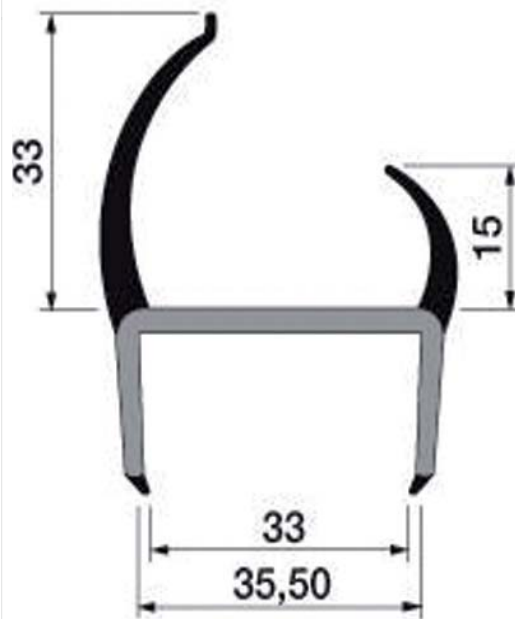

Fahrzeugaufbautendichtprofile

Art. Nr.	P200701
Material	PVC - weich / PVC - hart
Farbe	schwarz / weiß

Art. Nr.	P201200
Material	PVC - weich / PVC - hart
Farbe	schwarz / weiß

Art. Nr.	P201400
Material	PVC - weich / PVC - hart
Farbe	schwarz / weiß

Art. Nr.	P200900
Material	PVC - weich / PVC - hart
Farbe	schwarz / weiß

Fahrzeugaufbautendichtprofile

Art. Nr.	P201100
Material	PVC - weich / PVC - hart
Farbe	schwarz / weiß

Art. Nr.	P201300
Material	PVC - weich / PVC - hart
Farbe	schwarz / weiß

Art. Nr.	P200801
Material	PVC - weich / PVC - hart
Farbe	schwarz / weiß

Art. Nr.	P201000
Material	PVC - weich / PVC - hart
Farbe	schwarz / weiß