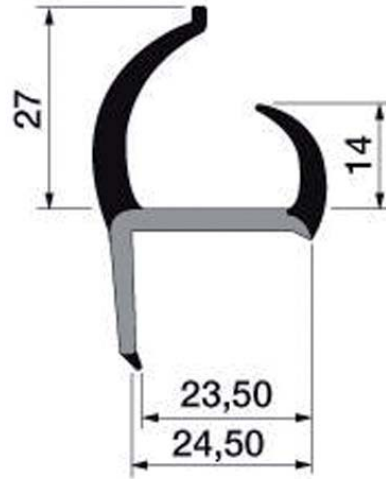

Fahrzeugaufbautendichtprofile

Art. Nr.	P200701
Material	PVC - weich / PVC - hart
Farbe	schwarz / weiß

Art. Nr.	P201200
Material	PVC - weich / PVC - hart
Farbe	schwarz / weiß

Art. Nr.	P201400
Material	PVC - weich / PVC - hart
Farbe	schwarz / weiß

Art. Nr.	P200900
Material	PVC - weich / PVC - hart
Farbe	schwarz / weiß

Fahrzeugaufbautendichtprofile

Art. Nr.	P201100
Material	PVC - weich / PVC - hart
Farbe	schwarz / weiß

Art. Nr.	P201300
Material	PVC - weich / PVC - hart
Farbe	schwarz / weiß

Art. Nr.	P200801
Material	PVC - weich / PVC - hart
Farbe	schwarz / weiß

Art. Nr.	P201000
Material	PVC - weich / PVC - hart
Farbe	schwarz / weiß