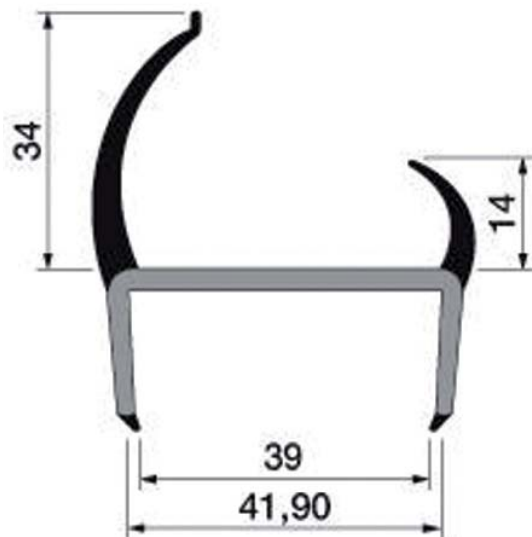

Art. Nr.	P201000
Material	PVC - weich / PVC - hart
Farbe	schwarz / weiß