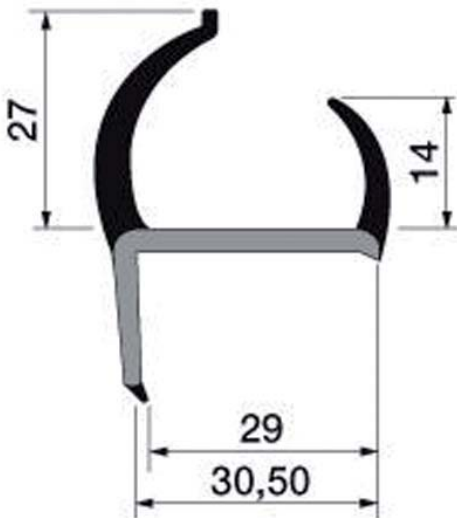

Fahrzeugaufbautendichtprofile

Art. Nr.	P200701
Material	PVC - weich / PVC - hart
Farbe	schwarz / weiß

Art. Nr.	P201200
Material	PVC - weich / PVC - hart
Farbe	schwarz / weiß

Art. Nr.	P201400
Material	PVC - weich / PVC - hart
Farbe	schwarz / weiß

Art. Nr.	P200900
Material	PVC - weich / PVC - hart
Farbe	schwarz / weiß

Fahrzeugaufbautendichtprofile

Art. Nr.	P201100
Material	PVC - weich / PVC - hart
Farbe	schwarz / weiß

Art. Nr.	P201300
Material	PVC - weich / PVC - hart
Farbe	schwarz / weiß

Art. Nr.	P200801
Material	PVC - weich / PVC - hart
Farbe	schwarz / weiß

Art. Nr.	P201000
Material	PVC - weich / PVC - hart
Farbe	schwarz / weiß