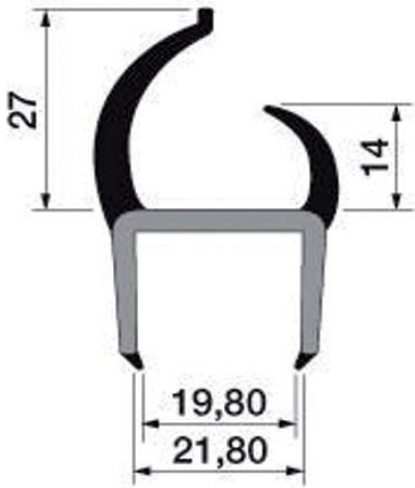

Fahrzeugaufbautendichtprofile

Art. Nr.	P200701
Material	PVC - weich / PVC - hart
Farbe	schwarz / weiß

Art. Nr.	P201200
Material	PVC - weich / PVC - hart
Farbe	schwarz / weiß

Art. Nr.	P201400
Material	PVC - weich / PVC - hart
Farbe	schwarz / weiß

Art. Nr.	P200900
Material	PVC - weich / PVC - hart
Farbe	schwarz / weiß

Fahrzeugaufbautendichtprofile

Art. Nr.	P201100
Material	PVC - weich / PVC - hart
Farbe	schwarz / weiß

Art. Nr.	P201300
Material	PVC - weich / PVC - hart
Farbe	schwarz / weiß

Art. Nr.	P200801
Material	PVC - weich / PVC - hart
Farbe	schwarz / weiß

Art. Nr.	P201000
Material	PVC - weich / PVC - hart
Farbe	schwarz / weiß