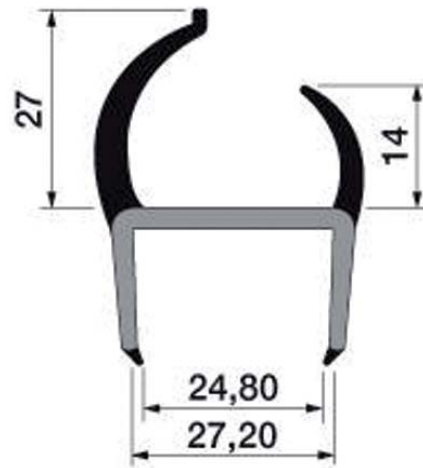

Fahrzeugaufbautendichtprofile

Art. Nr.	P200701
Material	PVC - weich / PVC - hart
Farbe	schwarz / weiß

Art. Nr.	P201200
Material	PVC - weich / PVC - hart
Farbe	schwarz / weiß

Art. Nr.	P201400
Material	PVC - weich / PVC - hart
Farbe	schwarz / weiß

Art. Nr.	P200900
Material	PVC - weich / PVC - hart
Farbe	schwarz / weiß

Fahrzeugaufbautendichtprofile

Art. Nr.	P201100
Material	PVC - weich / PVC - hart
Farbe	schwarz / weiß

Art. Nr.	P201300
Material	PVC - weich / PVC - hart
Farbe	schwarz / weiß

Art. Nr.	P200801
Material	PVC - weich / PVC - hart
Farbe	schwarz / weiß

Art. Nr.	P201000
Material	PVC - weich / PVC - hart
Farbe	schwarz / weiß