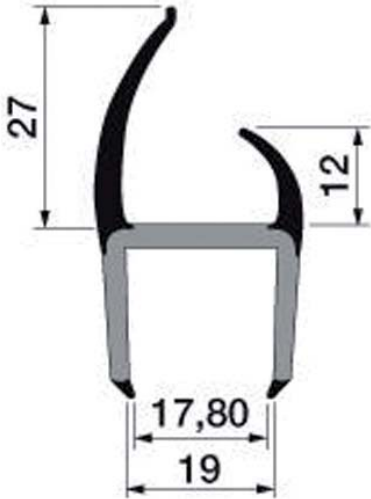

Fahrzeugaufbautendichtprofile

Art. Nr.	P200701
Material	PVC - weich / PVC - hart
Farbe	schwarz / weiß

Art. Nr.	P201200
Material	PVC - weich / PVC - hart
Farbe	schwarz / weiß

Art. Nr.	P201400
Material	PVC - weich / PVC - hart
Farbe	schwarz / weiß

Art. Nr.	P200900
Material	PVC - weich / PVC - hart
Farbe	schwarz / weiß

Fahrzeugaufbautendichtprofile

Art. Nr.	P201100
Material	PVC - weich / PVC - hart
Farbe	schwarz / weiß

Art. Nr.	P201300
Material	PVC - weich / PVC - hart
Farbe	schwarz / weiß

Art. Nr.	P200801
Material	PVC - weich / PVC - hart
Farbe	schwarz / weiß

Art. Nr.	P201000
Material	PVC - weich / PVC - hart
Farbe	schwarz / weiß