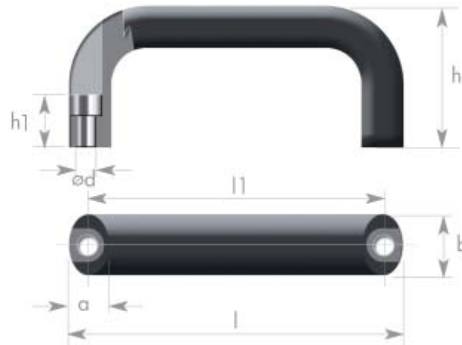

Ovale Bügelgriffe Befestigung: Vorderseite

Material: Aluminium

Farbe: natur  
schwarz kunststoffbeschichtet

Art. Nr.	l	l1	ød/g	b	h	a	h1	Material	Farbe
373300141	130	116	6,4	26	53	17	17	Aluminium	natur
373300151	146	132	6,4	26	55	17	17	Aluminium	natur
373300161	178	164	6,4	26	57	17	17	Aluminium	natur
373300171	210	196	6,4	26	57	17	17	Aluminium	natur
373300341	130	116	6,4	26	53	17	17	Aluminium	schwarz
373300351	146	132	6,4	26	55	17	17	Aluminium	schwarz
373300361	178	164	6,4	26	57	17	17	Aluminium	schwarz
373300371	210	196	6,4	26	57	17	17	Aluminium	schwarz

Ovale Bügelgriffe Befestigung: Rückseite

Art. Nr.	l	l1	g	b	h	a	t	Material	Farbe
373300100	113	100	M6	20	47	13	10	Aluminium	natur
373300110	125	112	M6	20	49	13	10	Aluminium	natur
373300120	141	128	M6	20	51	13	10	Aluminium	natur
373300130	173	160	M6	20	51	13	10	Aluminium	natur
373300140	129	112	M8	26	53	17	12	Aluminium	natur
373300150	145	128	M8	26	55	17	12	Aluminium	natur
373300160	177	160	M8	26	57	17	12	Aluminium	natur
373300170	209	192	M8	26	57	17	12	Aluminium	natur
373300180	317	300	M8	26	57	17	12	Aluminium	natur
373300190	417	400	M8	26	57	17	12	Aluminium	natur
373300300	113	100	M6	20	47	13	10	Aluminium	schwarz
373300310	125	112	M6	20	49	13	10	Aluminium	schwarz
373300320	141	128	M6	20	51	13	10	Aluminium	schwarz
373300330	173	160	M6	20	51	13	10	Aluminium	schwarz
373300340	129	112	M8	26	53	17	12	Aluminium	schwarz
373300350	145	128	M8	26	55	17	12	Aluminium	schwarz
373300360	177	160	M8	26	57	17	12	Aluminium	schwarz
373300370	209	192	M8	26	57	17	12	Aluminium	schwarz
373300380	317	300	M8	26	57	17	12	Aluminium	schwarz
373300390	417	400	M8	26	57	17	12	Aluminium	schwarz
373300510	125	112	M6	20	49	13	10	Edelstahl	natur
373300520	141	128	M6	20	51	13	10	Edelstahl	natur