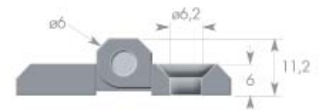

Edelstahlscharniere

nicht aushängbar, Scharnier für schwere Beanspruchung

Material: Flügel: Edelstahl 1.4401
 Achse: Edelstahl 1.4401

Oberfläche: blank
 Befestigung: vorderseitig mit Senkschrauben

Öffnungswinkel: 270°

| Art. Nr. | Maße | Gewicht g |
|-----------|-------|-----------|
| 09574040E | 40x40 | 61 |

Senkloch für Schrauben M5

| Art. Nr. | Maße | Gewicht g |
|-----------|-------|-----------|
| 09575050E | 50x50 | 95 |

Senkloch für Schrauben M6

| Art. Nr. | Maße | Gewicht g |
|----------|-------|-----------|
| 095007E | 50x76 | 146 |

Senkloch für Schrauben M6

| Art. Nr. | Maße | Gewicht g |
|-----------|-------|-----------|
| 09576060E | 60x60 | 222 |