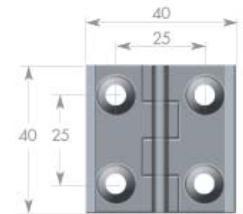

Edelstahlscharniere

nicht aushängbar, Scharnier für schwere Beanspruchung

Material: Flügel: Edelstahl 1.4401
 Achse: Edelstahl 1.4401

Oberfläche: blank
 Befestigung: vorderseitig mit Senkschrauben

Öffnungswinkel: 270°

| Art. Nr. | Maße | Gewicht g |
|-----------|-------|-----------|
| 09574040E | 40x40 | 61 |

Senkloch für Schrauben M5

| Art. Nr. | Maße | Gewicht g |
|-----------|-------|-----------|
| 09575050E | 50x50 | 95 |

Senkloch für Schrauben M6

| Art. Nr. | Maße | Gewicht g |
|----------|-------|-----------|
| 095007E | 50x76 | 146 |

Senkloch für Schrauben M6

| Art. Nr. | Maße | Gewicht g |
|-----------|-------|-----------|
| 09576060E | 60x60 | 222 |