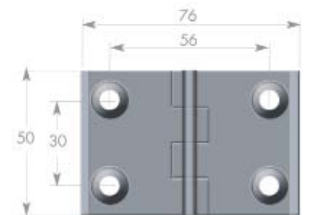

Edelstahlscharniere

nicht aushängbar, Scharnier für schwere Beanspruchung

Material: Flügel: Edelstahl 1.4401
 Achse: Edelstahl 1.4401

Oberfläche: blank
 Befestigung: vorderseitig mit Senkschrauben

Öffnungswinkel: 270°

| Art. Nr. | Maße | Gewicht g |
|-----------|-------|-----------|
| 09574040E | 40x40 | 61 |

Senkloch für Schrauben M5

| Art. Nr. | Maße | Gewicht g |
|-----------|-------|-----------|
| 09575050E | 50x50 | 95 |

Senkloch für Schrauben M6

| Art. Nr. | Maße | Gewicht g |
|----------|-------|-----------|
| 095007E | 50x76 | 146 |

Senkloch für Schrauben M6

| Art. Nr. | Maße | Gewicht g |
|-----------|-------|-----------|
| 09576060E | 60x60 | 222 |