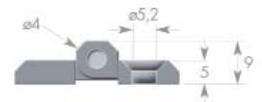

Edelstahlscharniere

nicht aushängbar, Scharnier für schwere Beanspruchung

Material: Flügel: Edelstahl 1.4401
 Achse: Edelstahl 1.4401

Oberfläche: blank
 Befestigung: vorderseitig mit Senkschrauben

Öffnungswinkel: 270°

| Art. Nr. | Maße | Gewicht g |
|-----------|-------|-----------|
| 09574040E | 40x40 | 61 |

Senkloch für Schrauben M5

| Art. Nr. | Maße | Gewicht g |
|-----------|-------|-----------|
| 09575050E | 50x50 | 95 |

Senkloch für Schrauben M6

| Art. Nr. | Maße | Gewicht g |
|----------|-------|-----------|
| 095007E | 50x76 | 146 |

Senkloch für Schrauben M6

| Art. Nr. | Maße | Gewicht g |
|-----------|-------|-----------|
| 09576060E | 60x60 | 222 |