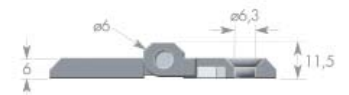

Edelstahlscharniere

nicht aushängbar, Scharnier für schwere Beanspruchung

Material: Flügel: Edelstahl 1.4401
 Achse: Edelstahl 1.4401

Oberfläche: blank
 Befestigung: vorderseitig mit Senkschrauben

Öffnungswinkel: 270°

| Art. Nr. | Maße | Gewicht g |
|-----------|-------|-----------|
| 09574040E | 40x40 | 61 |

Senkloch für Schrauben M5

| Art. Nr. | Maße | Gewicht g |
|-----------|-------|-----------|
| 09575050E | 50x50 | 95 |

Senkloch für Schrauben M6

| Art. Nr. | Maße | Gewicht g |
|----------|-------|-----------|
| 095007E | 50x76 | 146 |

Senkloch für Schrauben M6

| Art. Nr. | Maße | Gewicht g |
|-----------|-------|-----------|
| 09576060E | 60x60 | 222 |