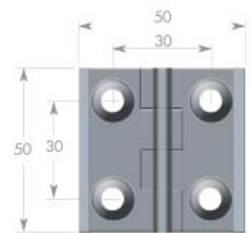

Edelstahlscharniere

nicht aushängbar, Scharnier für schwere Beanspruchung

Material: Flügel: Edelstahl 1.4401
 Achse: Edelstahl 1.4401

Oberfläche: blank
 Befestigung: vorderseitig mit Senkschrauben

Öffnungswinkel: 270°

| Art. Nr. | Maße | Gewicht g |
|-----------|-------|-----------|
| 09574040E | 40x40 | 61 |

Senkloch für Schrauben M5

| Art. Nr. | Maße | Gewicht g |
|-----------|-------|-----------|
| 09575050E | 50x50 | 95 |

Senkloch für Schrauben M6

| Art. Nr. | Maße | Gewicht g |
|----------|-------|-----------|
| 095007E | 50x76 | 146 |

Senkloch für Schrauben M6

| Art. Nr. | Maße | Gewicht g |
|-----------|-------|-----------|
| 09576060E | 60x60 | 222 |