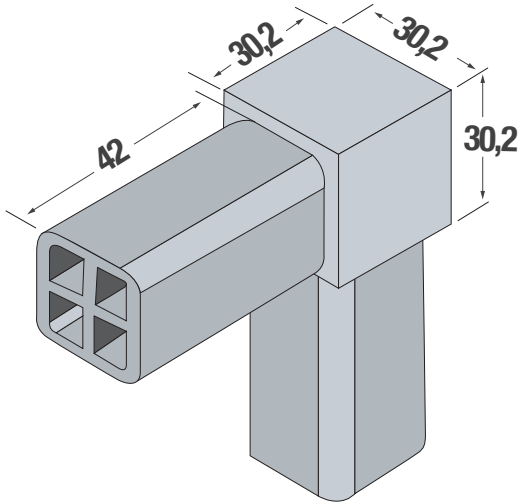

Eckverbinder für Vierkantrohre

Für Rohr-Maße 30x30x2,0 mm

Material: Polyamid, glasfaserverstärkt
Farbe: schwarz