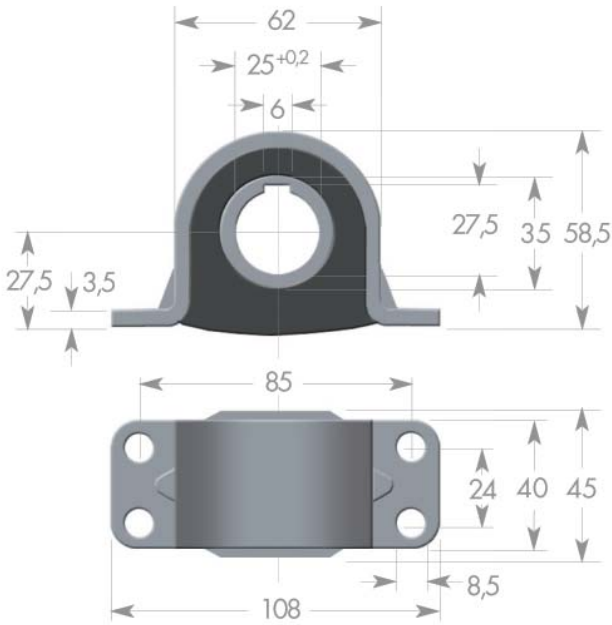

Bügelelemente

Kleine Ausführung: Art. Nr. 31510

Große Ausführung: Art. Nr. 31700

U-Lager

Kleine Ausführung: Art. Nr. 782000

Große Ausführung: Art. Nr. 782001