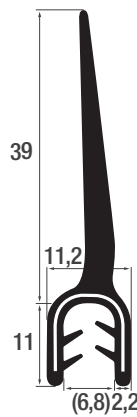

## Kantenschutzprofile mit Fahne oben

<b>Art. Nr.</b>	<b>P011018</b>
KB	1,0 - 2,0 mm
Material	EPDM
Farbe	schwarz
OR	50 m

<b>Art. Nr.</b>	<b>P011065</b>
KB	1,0 - 3,0 mm
Material	EPDM
Farbe	schwarz
OR	50 m

<b>Art. Nr.</b>	<b>P010023</b>
KB	1,0 - 2,5 mm
Material	EPDM
Farbe	schwarz
OR	50 m

<b>Art. Nr.</b>	<b>P010031</b>
KB	1,0 - 3,0 mm
Material	EPDM
Farbe	schwarz
OR	50 m

<b>Art. Nr.</b>	<b>P011014</b>
KB	2,0 - 4,0 mm
Material	EPDM
Farbe	schwarz
OR	25 m

<b>Art. Nr.</b>	<b>P010024</b>
KB	1,0 - 2,5 mm
Material	EPDM
Farbe	schwarz
OR	50 m

<b>Art. Nr.</b>	<b>P011060</b>
KB	1,5 - 3,0 mm
Material	EPDM
Farbe	schwarz
OR	50 m

<b>Art. Nr.</b>	<b>P011058</b>
KB	2,0 - 4,0 mm
Material	EPDM
Farbe	schwarz
OR	25 m

<b>Art. Nr.</b>	<b>P010021/6</b>
KB	4,0 - 6,0 mm
Material	PVC / EPDM
Farbe	schwarz
OR	25 m

<b>Art. Nr.</b>	<b>P011029</b>
KB	2,0 - 4,0 mm
Material	EPDM
Farbe	schwarz
OR	25 m

<b>Art. Nr.</b>	<b>P011006</b>
KB	2,0 - 4,0 mm
Material	EPDM
Farbe	schwarz
OR	20 m