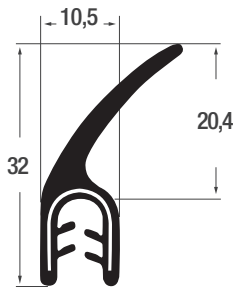

## Kantenschutzprofile mit Fahne oben

<b>Art. Nr.</b>	<b>P011018</b>
KB	1,0 - 2,0 mm
Material	EPDM
Farbe	schwarz
OR	50 m

<b>Art. Nr.</b>	<b>P011065</b>
KB	1,0 - 3,0 mm
Material	EPDM
Farbe	schwarz
OR	50 m

<b>Art. Nr.</b>	<b>P010023</b>
KB	1,0 - 2,5 mm
Material	EPDM
Farbe	schwarz
OR	50 m

<b>Art. Nr.</b>	<b>P010031</b>
KB	1,0 - 3,0 mm
Material	EPDM
Farbe	schwarz
OR	50 m

<b>Art. Nr.</b>	<b>P011014</b>
KB	2,0 - 4,0 mm
Material	EPDM
Farbe	schwarz
OR	25 m

<b>Art. Nr.</b>	<b>P010024</b>
KB	1,0 - 2,5 mm
Material	EPDM
Farbe	schwarz
OR	50 m

<b>Art. Nr.</b>	<b>P011060</b>
KB	1,5 - 3,0 mm
Material	EPDM
Farbe	schwarz
OR	50 m

<b>Art. Nr.</b>	<b>P011058</b>
KB	2,0 - 4,0 mm
Material	EPDM
Farbe	schwarz
OR	25 m

<b>Art. Nr.</b>	<b>P011016/2-3</b>
KB	2,0 - 3,0 mm
Material	EPDM
Farbe	schwarz
OR	50 m

KB: Klemmbereich, OR: Originalrollen