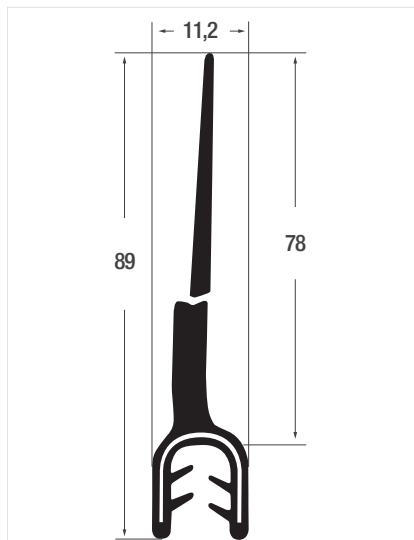

<b>Art. Nr.</b>	<b>P010024</b>
KB	1,0 - 2,5 mm
Material	EPDM
Farbe	schwarz
OR	50 m

<b>Art. Nr.</b>	<b>P011060</b>
KB	1,5 - 3,0 mm
Material	EPDM
Farbe	schwarz
OR	50 m

<b>Art. Nr.</b>	<b>P011058</b>
KB	2,0 - 4,0 mm
Material	EPDM
Farbe	schwarz
OR	25 m

<b>Art. Nr.</b>	<b>P011016/2-3</b>
KB	2,0 - 3,0 mm
Material	EPDM
Farbe	schwarz
OR	50 m

KB: Klemmbereich, OR: Originalrollen

## Kantenschutzprofile mit Fahne oben

<b>Art. Nr.</b>	<b>P011017</b>
KB	2,0 - 4,0 mm
Material	EPDM
Farbe	schwarz
OR	25 m

<b>Art. Nr.</b>	<b>P010021</b>
KB	2,0 - 4,0 mm
Material	PVC / EPDM
Farbe	schwarz
OR	25 m

<b>Art. Nr.</b>	<b>P010021/6</b>
KB	4,0 - 6,0 mm
Material	PVC / EPDM
Farbe	schwarz
OR	25 m

<b>Art. Nr.</b>	<b>P011029</b>
KB	2,0 - 4,0 mm
Material	EPDM
Farbe	schwarz
OR	25 m

<b>Art. Nr.</b>	<b>P011006</b>
KB	2,0 - 4,0 mm
Material	EPDM
Farbe	schwarz
OR	20 m