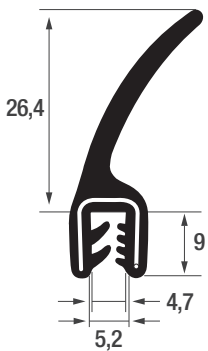

## Kantenschutzprofile mit Fahne oben

<b>Art. Nr.</b>	<b>P011018</b>
KB	1,0 - 2,0 mm
Material	EPDM
Farbe	schwarz
OR	50 m

<b>Art. Nr.</b>	<b>P011065</b>
KB	1,0 - 3,0 mm
Material	EPDM
Farbe	schwarz
OR	50 m

<b>Art. Nr.</b>	<b>P010023</b>
KB	1,0 - 2,5 mm
Material	EPDM
Farbe	schwarz
OR	50 m

<b>Art. Nr.</b>	<b>P010031</b>
KB	1,0 - 3,0 mm
Material	EPDM
Farbe	schwarz
OR	50 m

<b>Art. Nr.</b>	<b>P011014</b>
KB	2,0 - 4,0 mm
Material	EPDM
Farbe	schwarz
OR	25 m

<b>Art. Nr.</b>	<b>P010024</b>
KB	1,0 - 2,5 mm
Material	EPDM
Farbe	schwarz
OR	50 m

<b>Art. Nr.</b>	<b>P011060</b>
KB	1,5 - 3,0 mm
Material	EPDM
Farbe	schwarz
OR	50 m

<b>Art. Nr.</b>	<b>P011058</b>
KB	2,0 - 4,0 mm
Material	EPDM
Farbe	schwarz
OR	25 m

<b>Art. Nr.</b>	<b>P011016/2-3</b>
KB	2,0 - 3,0 mm
Material	EPDM
Farbe	schwarz
OR	50 m

KB: Klemmbereich, OR: Originalrollen