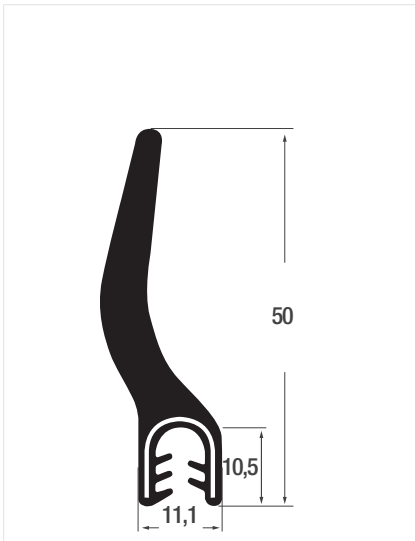

Kantenschutzprofile mit Fahne oben

Art. Nr.	P011017
KB	2,0 - 4,0 mm
Material	EPDM
Farbe	schwarz
OR	25 m