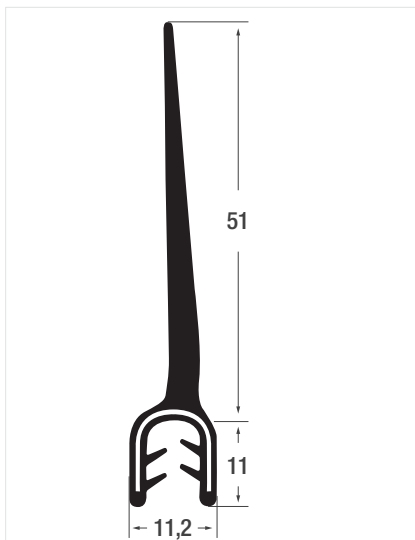

<b>Art. Nr.</b>	<b>P010024</b>
KB	1,0 - 2,5 mm
Material	EPDM
Farbe	schwarz
OR	50 m

<b>Art. Nr.</b>	<b>P011060</b>
KB	1,5 - 3,0 mm
Material	EPDM
Farbe	schwarz
OR	50 m

<b>Art. Nr.</b>	<b>P011058</b>
KB	2,0 - 4,0 mm
Material	EPDM
Farbe	schwarz
OR	25 m

<b>Art. Nr.</b>	<b>P011016/2-3</b>
KB	2,0 - 3,0 mm
Material	EPDM
Farbe	schwarz
OR	50 m

KB: Klemmbereich, OR: Originalrollen

## Kantenschutzprofile mit Fahne oben

<b>Art. Nr.</b>	<b>P011017</b>
KB	2,0 - 4,0 mm
Material	EPDM
Farbe	schwarz
OR	25 m

<b>Art. Nr.</b>	<b>P010021</b>
KB	2,0 - 4,0 mm
Material	PVC / EPDM
Farbe	schwarz
OR	25 m

<b>Art. Nr.</b>	<b>P010021/6</b>
KB	4,0 - 6,0 mm
Material	PVC / EPDM
Farbe	schwarz
OR	25 m

<b>Art. Nr.</b>	<b>P011029</b>
KB	2,0 - 4,0 mm
Material	EPDM
Farbe	schwarz
OR	25 m

<b>Art. Nr.</b>	<b>P011006</b>
KB	2,0 - 4,0 mm
Material	EPDM
Farbe	schwarz
OR	20 m