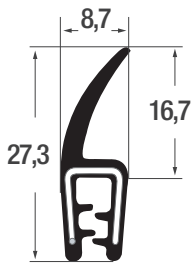

## Kantenschutzprofile mit Fahne oben

<b>Art. Nr.</b>	<b>P011018</b>
KB	1,0 - 2,0 mm
Material	EPDM
Farbe	schwarz
OR	50 m

<b>Art. Nr.</b>	<b>P011065</b>
KB	1,0 - 3,0 mm
Material	EPDM
Farbe	schwarz
OR	50 m

<b>Art. Nr.</b>	<b>P010023</b>
KB	1,0 - 2,5 mm
Material	EPDM
Farbe	schwarz
OR	50 m

<b>Art. Nr.</b>	<b>P010031</b>
KB	1,0 - 3,0 mm
Material	EPDM
Farbe	schwarz
OR	50 m

<b>Art. Nr.</b>	<b>P011014</b>
KB	2,0 - 4,0 mm
Material	EPDM
Farbe	schwarz
OR	25 m

<b>Art. Nr.</b>	<b>P010024</b>
KB	1,0 - 2,5 mm
Material	EPDM
Farbe	schwarz
OR	50 m

<b>Art. Nr.</b>	<b>P011060</b>
KB	1,5 - 3,0 mm
Material	EPDM
Farbe	schwarz
OR	50 m

<b>Art. Nr.</b>	<b>P011058</b>
KB	2,0 - 4,0 mm
Material	EPDM
Farbe	schwarz
OR	25 m

<b>Art. Nr.</b>	<b>P011016/2-3</b>
KB	2,0 - 3,0 mm
Material	EPDM
Farbe	schwarz
OR	50 m

KB: Klemmbereich, OR: Originalrollen