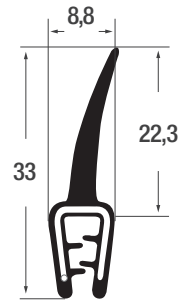

## Kantenschutzprofile mit Fahne oben

<b>Art. Nr.</b>	<b>P011018</b>
KB	1,0 - 2,0 mm
Material	EPDM
Farbe	schwarz
OR	50 m

<b>Art. Nr.</b>	<b>P011065</b>
KB	1,0 - 3,0 mm
Material	EPDM
Farbe	schwarz
OR	50 m

<b>Art. Nr.</b>	<b>P010023</b>
KB	1,0 - 2,5 mm
Material	EPDM
Farbe	schwarz
OR	50 m

<b>Art. Nr.</b>	<b>P010031</b>
KB	1,0 - 3,0 mm
Material	EPDM
Farbe	schwarz
OR	50 m

<b>Art. Nr.</b>	<b>P011014</b>
KB	2,0 - 4,0 mm
Material	EPDM
Farbe	schwarz
OR	25 m

<b>Art. Nr.</b>	<b>P010024</b>
KB	1,0 - 2,5 mm
Material	EPDM
Farbe	schwarz
OR	50 m

<b>Art. Nr.</b>	<b>P011060</b>
KB	1,5 - 3,0 mm
Material	EPDM
Farbe	schwarz
OR	50 m

<b>Art. Nr.</b>	<b>P011058</b>
KB	2,0 - 4,0 mm
Material	EPDM
Farbe	schwarz
OR	25 m

<b>Art. Nr.</b>	<b>P011016/2-3</b>
KB	2,0 - 3,0 mm
Material	EPDM
Farbe	schwarz
OR	50 m

KB: Klemmbereich, OR: Originalrollen