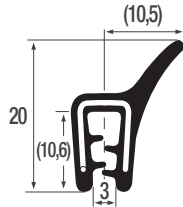

## Kantenschutzprofile mit Fahne oben

<b>Art. Nr.</b>	<b>P011018</b>
KB	1,0 - 2,0 mm
Material	EPDM
Farbe	schwarz
OR	50 m

<b>Art. Nr.</b>	<b>P011065</b>
KB	1,0 - 3,0 mm
Material	EPDM
Farbe	schwarz
OR	50 m

<b>Art. Nr.</b>	<b>P010023</b>
KB	1,0 - 2,5 mm
Material	EPDM
Farbe	schwarz
OR	50 m

<b>Art. Nr.</b>	<b>P010031</b>
KB	1,0 - 3,0 mm
Material	EPDM
Farbe	schwarz
OR	50 m

<b>Art. Nr.</b>	<b>P011014</b>
KB	2,0 - 4,0 mm
Material	EPDM
Farbe	schwarz
OR	25 m

<b>Art. Nr.</b>	<b>P010024</b>
KB	1,0 - 2,5 mm
Material	EPDM
Farbe	schwarz
OR	50 m

<b>Art. Nr.</b>	<b>P011060</b>
KB	1,5 - 3,0 mm
Material	EPDM
Farbe	schwarz
OR	50 m

<b>Art. Nr.</b>	<b>P011058</b>
KB	2,0 - 4,0 mm
Material	EPDM
Farbe	schwarz
OR	25 m

<b>Art. Nr.</b>	<b>P011016/2-3</b>
KB	2,0 - 3,0 mm
Material	EPDM
Farbe	schwarz
OR	50 m

KB: Klemmbereich, OR: Originalrollen