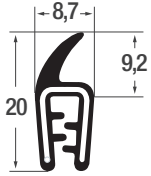

## Kantenschutzprofile mit Fahne oben

<b>Art. Nr.</b>	<b>P011018</b>
KB	1,0 - 2,0 mm
Material	EPDM
Farbe	schwarz
OR	50 m

<b>Art. Nr.</b>	<b>P011065</b>
KB	1,0 - 3,0 mm
Material	EPDM
Farbe	schwarz
OR	50 m

<b>Art. Nr.</b>	<b>P010023</b>
KB	1,0 - 2,5 mm
Material	EPDM
Farbe	schwarz
OR	50 m

<b>Art. Nr.</b>	<b>P010031</b>
KB	1,0 - 3,0 mm
Material	EPDM
Farbe	schwarz
OR	50 m

<b>Art. Nr.</b>	<b>P011014</b>
KB	2,0 - 4,0 mm
Material	EPDM
Farbe	schwarz
OR	25 m

<b>Art. Nr.</b>	<b>P010024</b>
KB	1,0 - 2,5 mm
Material	EPDM
Farbe	schwarz
OR	50 m

<b>Art. Nr.</b>	<b>P011060</b>
KB	1,5 - 3,0 mm
Material	EPDM
Farbe	schwarz
OR	50 m

<b>Art. Nr.</b>	<b>P011058</b>
KB	2,0 - 4,0 mm
Material	EPDM
Farbe	schwarz
OR	25 m

<b>Art. Nr.</b>	<b>P011016/2-3</b>
KB	2,0 - 3,0 mm
Material	EPDM
Farbe	schwarz
OR	50 m

KB: Klemmbereich, OR: Originalrollen