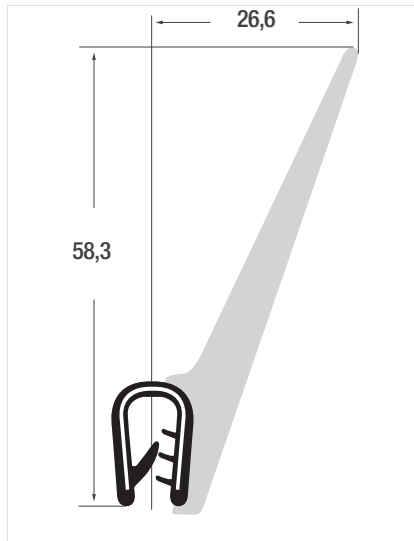

Art. Nr.	P010021
KB	2,0 - 4,0 mm
Material	PVC / EPDM
Farbe	schwarz
OR	25 m