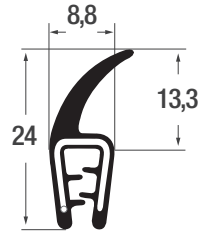

## Kantenschutzprofile mit Fahne oben

<b>Art. Nr.</b>	<b>P011018</b>
KB	1,0 - 2,0 mm
Material	EPDM
Farbe	schwarz
OR	50 m

<b>Art. Nr.</b>	<b>P011065</b>
KB	1,0 - 3,0 mm
Material	EPDM
Farbe	schwarz
OR	50 m

<b>Art. Nr.</b>	<b>P010023</b>
KB	1,0 - 2,5 mm
Material	EPDM
Farbe	schwarz
OR	50 m

<b>Art. Nr.</b>	<b>P010031</b>
KB	1,0 - 3,0 mm
Material	EPDM
Farbe	schwarz
OR	50 m

<b>Art. Nr.</b>	<b>P011014</b>
KB	2,0 - 4,0 mm
Material	EPDM
Farbe	schwarz
OR	25 m

<b>Art. Nr.</b>	<b>P010024</b>
KB	1,0 - 2,5 mm
Material	EPDM
Farbe	schwarz
OR	50 m

<b>Art. Nr.</b>	<b>P011060</b>
KB	1,5 - 3,0 mm
Material	EPDM
Farbe	schwarz
OR	50 m

<b>Art. Nr.</b>	<b>P011058</b>
KB	2,0 - 4,0 mm
Material	EPDM
Farbe	schwarz
OR	25 m

<b>Art. Nr.</b>	<b>P011016/2-3</b>
KB	2,0 - 3,0 mm
Material	EPDM
Farbe	schwarz
OR	50 m

KB: Klemmbereich, OR: Originalrollen