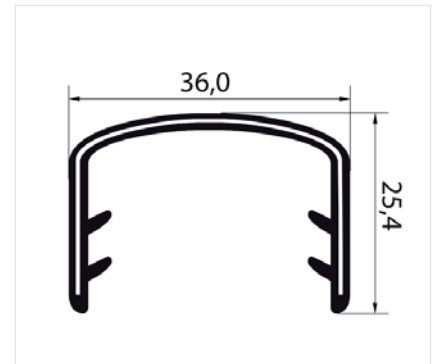

Kantenschutzprofile mit Metallklemmband

<b>Art. Nr.</b>	<b>P010012/S3</b>
KB	17,0 - 19,0 mm
Material	PVC
Farbe	schwarz
OR	25 m

<b>Art. Nr.</b>	<b>P010012/S4</b>
KB	20,0 - 23,0 mm
Material	PVC
Farbe	schwarz
OR	25 m

<b>Art. Nr.</b>	<b>P010012/S5</b>
KB	28,0 - 32,0 mm
Material	PVC
Farbe	schwarz
OR	25 m