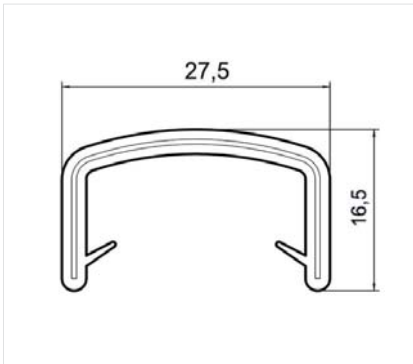

Kantenschutzprofile mit Metallklemmband

<b>Art. Nr.</b>	<b>P010012/S3</b>
KB	17,0 - 19,0 mm
Material	PVC
Farbe	schwarz
OR	25 m

<b>Art. Nr.</b>	<b>P010012/S4</b>
KB	20,0 - 23,0 mm
Material	PVC
Farbe	schwarz
OR	25 m

<b>Art. Nr.</b>	<b>P010012/S5</b>
KB	28,0 - 32,0 mm
Material	PVC
Farbe	schwarz
OR	25 m