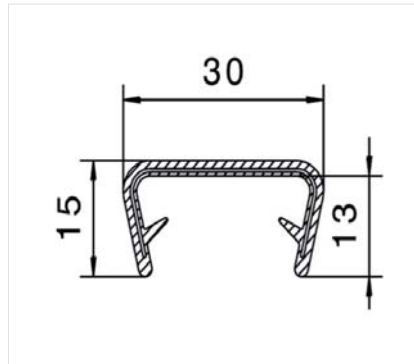

Kantenschutzprofile mit Metallklemmband

<b>Art. Nr.</b>	<b>P010012/S3</b>
KB	17,0 - 19,0 mm
Material	PVC
Farbe	schwarz
OR	25 m

<b>Art. Nr.</b>	<b>P010012/S4</b>
KB	20,0 - 23,0 mm
Material	PVC
Farbe	schwarz
OR	25 m

<b>Art. Nr.</b>	<b>P010012/S5</b>
KB	28,0 - 32,0 mm
Material	PVC
Farbe	schwarz
OR	25 m