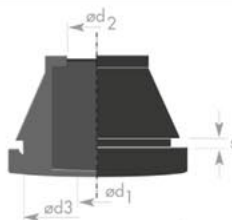

Gummipuffer / Gestellfuß

Material: EPDM 45° Shore, schwarz
Ab Lager lieferbar

(Schutzelement für
vielfältige Anwendungen)

Für Rohrdurchmesser 25 mm

Art. Nr. TE261

Abmessungen gemäß Skizze

Kabeltüllen

TÜV-geprüft gemäß IP 67
Material: CR 60° Shore,
schwarz
KB: für Kabel-ø

Auf Bestellung auch
Qual. SILIKON lieferbar

Art. Nr.	KB	ød1	ød2	ød3	s
TET032	5-7	4	4,5	16	1-2
TET033	7-10	6	7	18	1-3
TET034	10-14	8	9	23	1-4
TET035	14-20	13	14	28	1-4
TET036	20-26	16	19	38	1-4
TET037	26-35	21	25	48	1-4