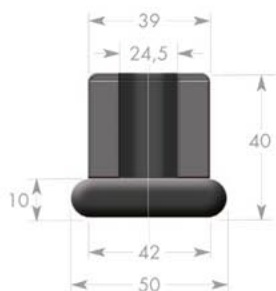

Kabeltüllen

Kabeltüllen aus Weich PVC ab Lager verfügbar

- schützen Kabel in scharfkantigen Durchgängen
- ausgezeichnete Isolierung
- kräftig und sicher
- schwingungsdämpfend

* nur Nr. 0420801, 0421200
SR1702/16224

Art. Nr.	ød2	ød	ød1	h1	h
0420250	2,7	8	4,8	0,8	4,7
0420300	3	9	6	0,6	4,6
0420301	3,2	8	4,8	1,6	6,4
0420302	3	11	8	3	8
0420400	4,5	9,5	6,4	1,2	6
0420401	4	9,5	6,4	1,6	6,4
0420402	4	9,5	6,4	3	8
0420500	4,8	9,6	6,4	1,6	6,5
0420501	5	11	8	1,5	6
0420502	5	11	8	3	8
0420600	6	11,5	9	1,5	6
0420601	6,4	14	9,5	2,4	7
0420700	8	14	10	1,5	8
0420701	7	13,5	10	5,9	9,7
11272/2356	7	14,2	9,5	1,2	4,75
TE1491	7	24,5	19,5	3	9,15
0420800	8	18	14	1	6
0420801*	8	15	11,5	1,5	9
0420802	8	14	11	1,6	8
0420803	8	16	12,5	3	8
0420900	9	16	12	1,5	6,5
0420901	9,5	17	12,5	3	8,8
0421000	10	18	12	2	7
0421001	10	20	15	4	9
0421002	10	18	14	6	10
0421100	11	20	14	1,6	5,5

Art. Nr.	ød2	ød	ød1	h1	h
459101	11	24	16,5	3	9,8
0421101	11	19	14	1,6	6,4
SR1702/16224*	12	19	16	3	10
0421200*	12	19,5	16	2	8,5
0421201	12,5	20,5	16	1,2	7
0421202	12,5	22	17,5	1,6	6,4
0421400	14	23	18	2	8
0421401	14	22	17,5	1,6	4,7
0421600	16	28	20	2	8
TE57	16	28	21	5	14
0421601	16	24	19	1,6	6,4
GFEP14	17	36	25	10	20
TE1149	18	24	21	1,4	5
0421800	18	30	23	2	8
0421801	18,5	31,5	25	1,6	8
0422000	20	32	26	2	9
0422200	22	30	25,5	1,6	8
0422500	25	35	31	3	10
0422501	25,5	38	32	1,6	7,5
GFEP13	31	50	40	10	20
0423200	32	46	38	1,6	9,5
0423201	32	46	38	3	11
SR1701/11072	45	60	50	1,6	10
TE2834	70	80	60	5	15
539496	85	95	75	5	15

Gummipuffer / Gestellfuß

Material: EPDM 45° Shore, schwarz
Ab Lager lieferbar

(Schutzelement für
vielfältige Anwendungen)

Für Rohrdurchmesser 25 mm

Art. Nr. TE261

Abmessungen gemäß Skizze

Kabeltüllen

TÜV-geprüft gemäß IP 67
Material: CR 60° Shore,
schwarz
KB: für Kabel-ø