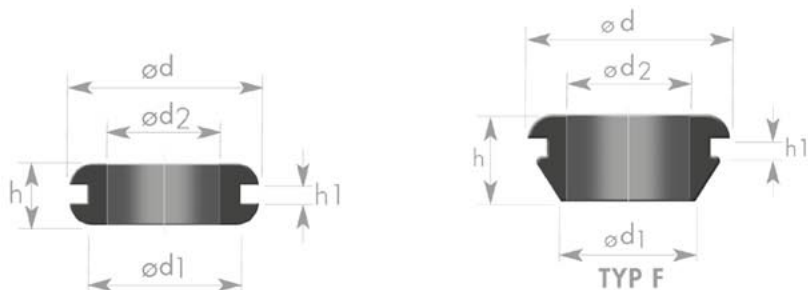

Kabeltüllen

Kabeltüllen aus Weich PVC ab Lager verfügbar

- schützen Kabel in scharfkantigen Durchgängen
- ausgezeichnete Isolierung
- kräftig und sicher
- schwingungsdämpfend

* nur Nr. 0420801, 0421200
SR1702/16224

Art. Nr.	ød2	ød	ød1	h1	h
0420250	2,7	8	4,8	0,8	4,7
0420300	3	9	6	0,6	4,6
0420301	3,2	8	4,8	1,6	6,4
0420302	3	11	8	3	8
0420400	4,5	9,5	6,4	1,2	6
0420401	4	9,5	6,4	1,6	6,4
0420402	4	9,5	6,4	3	8
0420500	4,8	9,6	6,4	1,6	6,5
0420501	5	11	8	1,5	6
0420502	5	11	8	3	8
0420600	6	11,5	9	1,5	6
0420601	6,4	14	9,5	2,4	7
0420700	8	14	10	1,5	8
0420701	7	13,5	10	5,9	9,7
11272/2356	7	14,2	9,5	1,2	4,75
TE1491	7	24,5	19,5	3	9,15
0420800	8	18	14	1	6
0420801*	8	15	11,5	1,5	9
0420802	8	14	11	1,6	8
0420803	8	16	12,5	3	8
0420900	9	16	12	1,5	6,5
0420901	9,5	17	12,5	3	8,8
0421000	10	18	12	2	7
0421001	10	20	15	4	9
0421002	10	18	14	6	10
0421100	11	20	14	1,6	5,5

Art. Nr.	ød2	ød	ød1	h1	h
459101	11	24	16,5	3	9,8
0421101	11	19	14	1,6	6,4
SR1702/16224*	12	19	16	3	10
0421200*	12	19,5	16	2	8,5
0421201	12,5	20,5	16	1,2	7
0421202	12,5	22	17,5	1,6	6,4
0421400	14	23	18	2	8
0421401	14	22	17,5	1,6	4,7
0421600	16	28	20	2	8
TE57	16	28	21	5	14
0421601	16	24	19	1,6	6,4
GFEP14	17	36	25	10	20
TE1149	18	24	21	1,4	5
0421800	18	30	23	2	8
0421801	18,5	31,5	25	1,6	8
0422000	20	32	26	2	9
0422200	22	30	25,5	1,6	8
0422500	25	35	31	3	10
0422501	25,5	38	32	1,6	7,5
GFEP13	31	50	40	10	20
0423200	32	46	38	1,6	9,5
0423201	32	46	38	3	11
SR1701/11072	45	60	50	1,6	10
TE2834	70	80	60	5	15
539496	85	95	75	5	15

Gummipuffer / Gestellfuß

Material: EPDM 45° Shore, schwarz
Ab Lager lieferbar

(Schutzelement für
vielfältige Anwendungen)

Für Rohrdurchmesser 25 mm

Art. Nr. TE261

Abmessungen gemäß Skizze

Kabeltüllen

TÜV-geprüft gemäß IP 67
Material: CR 60° Shore,
schwarz
KB: für Kabel-ø