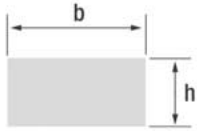

Moosgummi-Vierkantprofile - EPDM-Qualität

Standardmäßig liefern wir die Vierkantprofile in EPDM-Qualität grau oder schwarz.

Die Profile werden standardmäßig nicht klebend geliefert, können jedoch auf Kundenwunsch mit einer Selbstklebebeschichtung als Montagehilfe ausgestattet werden.

Andere Qualitäten auf Anfrage.

Art. Nr. =	Rollenlänge (m)
MO+hxb	
MO2x8	100
MO2x10	100
MO2x15	100
MO2x20	100
MO2x25	50
MO2x50	50
MO3x5	100
MO3x10	100
MO3x12	100
MO3x15	100
MO3x18	100
MO3x20	100
MO3x30	50
MO3x40	50
MO3x50	50
MO4x6	100
MO4x8	100
MO4x10	100
MO4x12	100
MO4x15	100
MO4x20	100
MO4x25	50
MO4x30	50
MO4x40	50
MO4x50	50
MO5x5	100
MO5x10	100
MO5x12	100
MO5x15	50
MO5x20	50
MO5x25	50
MO5x30	50
MO5x40	50
MO5x50	25
MO5x60	25