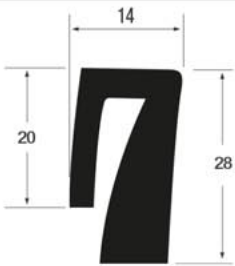

Diverse Profile

Verschlussprofil

<b>Art. Nr.</b>	<b>MK3026</b>
Material	PVC
Farbe	schwarz
OR	50 m

<b>Art. Nr.</b>	<b>96.20.0122</b>
Material	EPDM 45° Shore
Farbe	schwarz
OR	30 m

Dichtungsprofil

<b>Art. Nr.</b>	<b>00115115</b>
Material	EPDM 60° Shore
Farbe	schwarz
OR	50 m

Silotürdichtprofil

<b>Art. Nr.</b>	<b>P710</b>
Material	EPDM 45° Shore
Farbe	schwarz
OR	50 m

<b>Art. Nr.</b>	<b>P012001</b>
Material	NBR
Farbe	schwarz
OR	25 m

Einseitig selbstklebend, mit 2 Klebestreifen, links und rechts

<b>Art. Nr.</b>	<b>RP20x40/SK</b>
Bez.	Fenderprofil
Material	EPDM
OR	25 m

<b>Art. Nr.</b>	<b>P3122</b>
Material	EPDM 65° Shore
Farbe	schwarz
OR	25 m

<b>Art. Nr.</b>	<b>P017/S</b>
Material	EPDM
Farbe	schwarz
OR	25 m

(Scharnier passend zu Profil P017)

<b>Art. Nr.</b>	<b>TE217</b>
Material	Aluminium
Standard	1,74 m

OR: Originalrollen