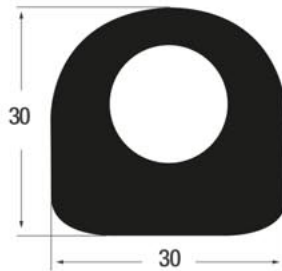

Diverse Profile

Verschlussprofil

<b>Art. Nr.</b>	<b>MK3026</b>
Material	PVC
Farbe	schwarz
OR	50 m

<b>Art. Nr.</b>	<b>96.20.0122</b>
Material	EPDM 45° Shore
Farbe	schwarz
OR	30 m

Dichtungsprofil

<b>Art. Nr.</b>	<b>00115115</b>
Material	EPDM 60° Shore
Farbe	schwarz
OR	50 m

Silotürdichtprofil

<b>Art. Nr.</b>	<b>P710</b>
Material	EPDM 45° Shore
Farbe	schwarz
OR	50 m

<b>Art. Nr.</b>	<b>P012001</b>
Material	NBR
Farbe	schwarz
OR	25 m

Einseitig selbstklebend, mit 2 Klebestreifen, links und rechts

<b>Art. Nr.</b>	<b>RP20x40/SK</b>
Bez.	Fenderprofil
Material	EPDM
OR	25 m

<b>Art. Nr.</b>	<b>P3122</b>
Material	EPDM 65° Shore
Farbe	schwarz
OR	25 m

<b>Art. Nr.</b>	<b>P017/S</b>
Material	EPDM
Farbe	schwarz
OR	25 m

(Scharnier passend zu Profil P017)

<b>Art. Nr.</b>	<b>TE217</b>
Material	Aluminium
Standard	1,74 m

OR: Originalrollen