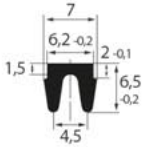

Diverse Profile

Verschlussprofil

<b>Art. Nr.</b>	<b>MK3026</b>
Material	PVC
Farbe	schwarz
OR	50 m

<b>Art. Nr.</b>	<b>96.20.0122</b>
Material	EPDM 45° Shore
Farbe	schwarz
OR	30 m

Dichtungsprofil

<b>Art. Nr.</b>	<b>00115115</b>
Material	EPDM 60° Shore
Farbe	schwarz
OR	50 m

Silotürdichtprofil

<b>Art. Nr.</b>	<b>P710</b>
Material	EPDM 45° Shore
Farbe	schwarz
OR	50 m

<b>Art. Nr.</b>	<b>P012001</b>
Material	NBR
Farbe	schwarz
OR	25 m

Einseitig selbstklebend, mit 2 Klebestreifen, links und rechts

<b>Art. Nr.</b>	<b>RP20x40/SK</b>
Bez.	Fenderprofil
Material	EPDM
OR	25 m

<b>Art. Nr.</b>	<b>P3122</b>
Material	EPDM 65° Shore
Farbe	schwarz
OR	25 m

<b>Art. Nr.</b>	<b>P017/S</b>
Material	EPDM
Farbe	schwarz
OR	25 m

(Scharnier passend zu Profil P017)

<b>Art. Nr.</b>	<b>TE217</b>
Material	Aluminium
Standard	1,74 m

OR: Originalrollen