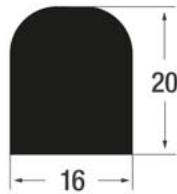

Diverse Profile

Verschlussprofil

<b>Art. Nr.</b>	<b>MK3026</b>
Material	PVC
Farbe	schwarz
OR	50 m

<b>Art. Nr.</b>	<b>96.20.0122</b>
Material	EPDM 45° Shore
Farbe	schwarz
OR	30 m

Dichtungsprofil

<b>Art. Nr.</b>	<b>00115115</b>
Material	EPDM 60° Shore
Farbe	schwarz
OR	50 m

Silotürdichtprofil

<b>Art. Nr.</b>	<b>P710</b>
Material	EPDM 45° Shore
Farbe	schwarz
OR	50 m

<b>Art. Nr.</b>	<b>P012001</b>
Material	NBR
Farbe	schwarz
OR	25 m

Einseitig selbstklebend, mit 2 Klebestreifen, links und rechts

<b>Art. Nr.</b>	<b>RP20x40/SK</b>
Bez.	Fenderprofil
Material	EPDM
OR	25 m

<b>Art. Nr.</b>	<b>P3122</b>
Material	EPDM 65° Shore
Farbe	schwarz
OR	25 m

<b>Art. Nr.</b>	<b>P017/S</b>
Material	EPDM
Farbe	schwarz
OR	25 m

(Scharnier passend zu Profil P017)

<b>Art. Nr.</b>	<b>TE217</b>
Material	Aluminium
Standard	1,74 m

OR: Originalrollen