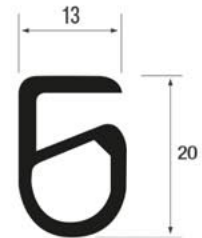

Diverse Profile

Verschlussprofil

<b>Art. Nr.</b>	<b>MK3026</b>
Material	PVC
Farbe	schwarz
OR	50 m

<b>Art. Nr.</b>	<b>96.20.0122</b>
Material	EPDM 45° Shore
Farbe	schwarz
OR	30 m

Dichtungsprofil

<b>Art. Nr.</b>	<b>00115115</b>
Material	EPDM 60° Shore
Farbe	schwarz
OR	50 m

Silotürdichtprofil

<b>Art. Nr.</b>	<b>P710</b>
Material	EPDM 45° Shore
Farbe	schwarz
OR	50 m

<b>Art. Nr.</b>	<b>P012001</b>
Material	NBR
Farbe	schwarz
OR	25 m

Einseitig selbstklebend, mit 2 Klebestreifen, links und rechts

<b>Art. Nr.</b>	<b>RP20x40/SK</b>
Bez.	Fenderprofil
Material	EPDM
OR	25 m

<b>Art. Nr.</b>	<b>P3122</b>
Material	EPDM 65° Shore
Farbe	schwarz
OR	25 m

<b>Art. Nr.</b>	<b>P017/S</b>
Material	EPDM
Farbe	schwarz
OR	25 m

(Scharnier passend zu Profil P017)

<b>Art. Nr.</b>	<b>TE217</b>
Material	Aluminium
Standard	1,74 m

OR: Originalrollen