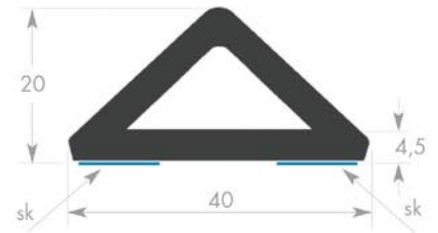

Diverse Profile

Verschlussprofil

<b>Art. Nr.</b>	<b>MK3026</b>
Material	PVC
Farbe	schwarz
OR	50 m

<b>Art. Nr.</b>	<b>96.20.0122</b>
Material	EPDM 45° Shore
Farbe	schwarz
OR	30 m

Dichtungsprofil

<b>Art. Nr.</b>	<b>00115115</b>
Material	EPDM 60° Shore
Farbe	schwarz
OR	50 m

Silotürdichtprofil

<b>Art. Nr.</b>	<b>P710</b>
Material	EPDM 45° Shore
Farbe	schwarz
OR	50 m

<b>Art. Nr.</b>	<b>P012001</b>
Material	NBR
Farbe	schwarz
OR	25 m

Einseitig selbstklebend, mit 2 Klebestreifen, links und rechts

<b>Art. Nr.</b>	<b>RP20x40/SK</b>
Bez.	Fenderprofil
Material	EPDM
OR	25 m

<b>Art. Nr.</b>	<b>P3122</b>
Material	EPDM 65° Shore
Farbe	schwarz
OR	25 m

<b>Art. Nr.</b>	<b>P017/S</b>
Material	EPDM
Farbe	schwarz
OR	25 m

(Scharnier passend zu Profil P017)

<b>Art. Nr.</b>	<b>TE217</b>
Material	Aluminium
Standard	1,74 m

OR: Originalrollen