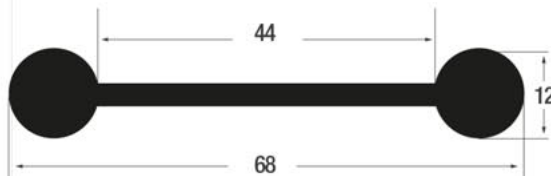

Diverse Profile

Verschlussprofil

<b>Art. Nr.</b>	<b>MK3026</b>
Material	PVC
Farbe	schwarz
OR	50 m

<b>Art. Nr.</b>	<b>96.20.0122</b>
Material	EPDM 45° Shore
Farbe	schwarz
OR	30 m

Dichtungsprofil

<b>Art. Nr.</b>	<b>00115115</b>
Material	EPDM 60° Shore
Farbe	schwarz
OR	50 m

Silotürdichtprofil

<b>Art. Nr.</b>	<b>P710</b>
Material	EPDM 45° Shore
Farbe	schwarz
OR	50 m

<b>Art. Nr.</b>	<b>P012001</b>
Material	NBR
Farbe	schwarz
OR	25 m

Einseitig selbstklebend, mit 2 Klebestreifen, links und rechts

<b>Art. Nr.</b>	<b>RP20x40/SK</b>
Bez.	Fenderprofil
Material	EPDM
OR	25 m

<b>Art. Nr.</b>	<b>P3122</b>
Material	EPDM 65° Shore
Farbe	schwarz
OR	25 m

<b>Art. Nr.</b>	<b>P017/S</b>
Material	EPDM
Farbe	schwarz
OR	25 m

(Scharnier passend zu Profil P017)

<b>Art. Nr.</b>	<b>TE217</b>
Material	Aluminium
Standard	1,74 m

OR: Originalrollen