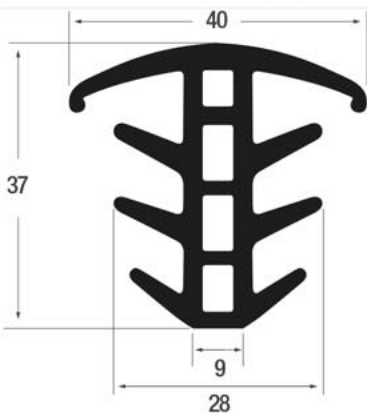

Diverse Profile

Verschlussprofil

<b>Art. Nr.</b>	<b>MK3026</b>
Material	PVC
Farbe	schwarz
OR	50 m

<b>Art. Nr.</b>	<b>96.20.0122</b>
Material	EPDM 45° Shore
Farbe	schwarz
OR	30 m

Dichtungsprofil

<b>Art. Nr.</b>	<b>00115115</b>
Material	EPDM 60° Shore
Farbe	schwarz
OR	50 m

Silotürdichtprofil

<b>Art. Nr.</b>	<b>P710</b>
Material	EPDM 45° Shore
Farbe	schwarz
OR	50 m

<b>Art. Nr.</b>	<b>P012001</b>
Material	NBR
Farbe	schwarz
OR	25 m

Einseitig selbstklebend, mit 2 Klebestreifen, links und rechts

<b>Art. Nr.</b>	<b>RP20x40/SK</b>
Bez.	Fenderprofil
Material	EPDM
OR	25 m

<b>Art. Nr.</b>	<b>P3122</b>
Material	EPDM 65° Shore
Farbe	schwarz
OR	25 m

<b>Art. Nr.</b>	<b>P017/S</b>
Material	EPDM
Farbe	schwarz
OR	25 m

(Scharnier passend zu Profil P017)

<b>Art. Nr.</b>	<b>TE217</b>
Material	Aluminium
Standard	1,74 m

OR: Originalrollen