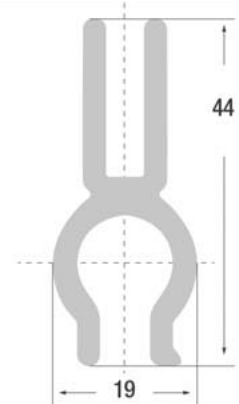

Diverse Profile

Verschlussprofil

<b>Art. Nr.</b>	<b>MK3026</b>
Material	PVC
Farbe	schwarz
OR	50 m

<b>Art. Nr.</b>	<b>96.20.0122</b>
Material	EPDM 45° Shore
Farbe	schwarz
OR	30 m

Dichtungsprofil

<b>Art. Nr.</b>	<b>00115115</b>
Material	EPDM 60° Shore
Farbe	schwarz
OR	50 m

Silotürdichtprofil

<b>Art. Nr.</b>	<b>P710</b>
Material	EPDM 45° Shore
Farbe	schwarz
OR	50 m

<b>Art. Nr.</b>	<b>P012001</b>
Material	NBR
Farbe	schwarz
OR	25 m

Einseitig selbstklebend, mit 2 Klebestreifen, links und rechts

<b>Art. Nr.</b>	<b>RP20x40/SK</b>
Bez.	Fenderprofil
Material	EPDM
OR	25 m

<b>Art. Nr.</b>	<b>P3122</b>
Material	EPDM 65° Shore
Farbe	schwarz
OR	25 m

<b>Art. Nr.</b>	<b>P017/S</b>
Material	EPDM
Farbe	schwarz
OR	25 m

(Scharnier passend zu Profil P017)

<b>Art. Nr.</b>	<b>TE217</b>
Material	Aluminium
Standard	1,74 m

OR: Originalrollen