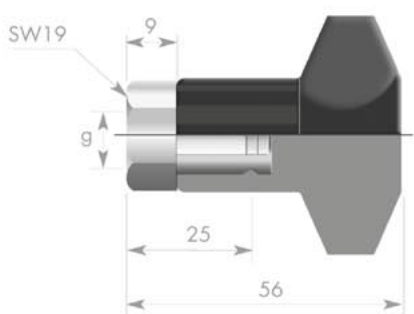

Sterngriffe

Glasfaser verstärktes Polyamid, Buchse bzw. Gewinde: Messing vernickelt

Art. Nr.	g
13341	M6
13492	M8
13343	M10

Art. Nr.	g x l	ll
13342	M10x11,5	54
13348	M10x25	67,5

Art. Nr.	g
13344	M10

Art. Nr.	g
13346	M12
13347	M16