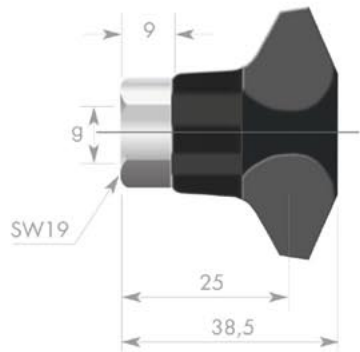

Sterngriffe

Glasfaser verstärktes Polyamid, Buchse bzw. Gewinde: Messing vernickelt

Art. Nr.	g
13341	M6
13492	M8
13343	M10

Art. Nr.	g x l	ll
13342	M10x11,5	54
13348	M10x25	67,5

Art. Nr.	g
13344	M10

Art. Nr.	g
13346	M12
13347	M16