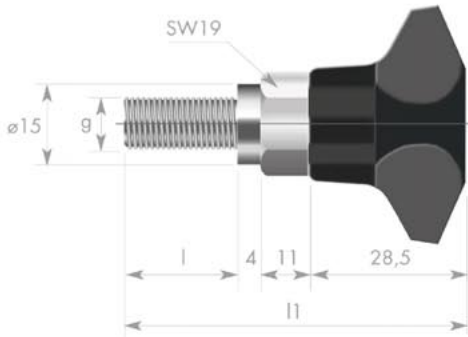

Sterngriffe

Glasfaser verstärktes Polyamid, Buchse bzw. Gewinde: Messing vernickelt

Art. Nr.	g
13341	M6
13492	M8
13343	M10

Art. Nr.	g x l	ll
13342	M10x11,5	54
13348	M10x25	67,5

Art. Nr.	g
13344	M10

Art. Nr.	g
13346	M12
13347	M16