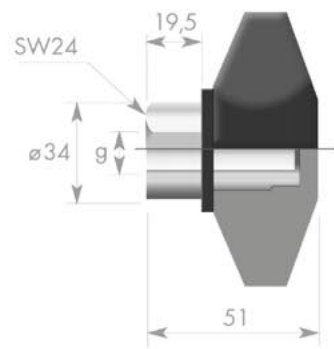

Sterngriffe

Glasfaser verstärktes Polyamid, Buchse bzw. Gewinde: Messing vernickelt

Art. Nr.	g
13341	M6
13492	M8
13343	M10

Art. Nr.	g x l	ll
13342	M10x11,5	54
13348	M10x25	67,5

Art. Nr.	g
13344	M10

Art. Nr.	g
13346	M12
13347	M16